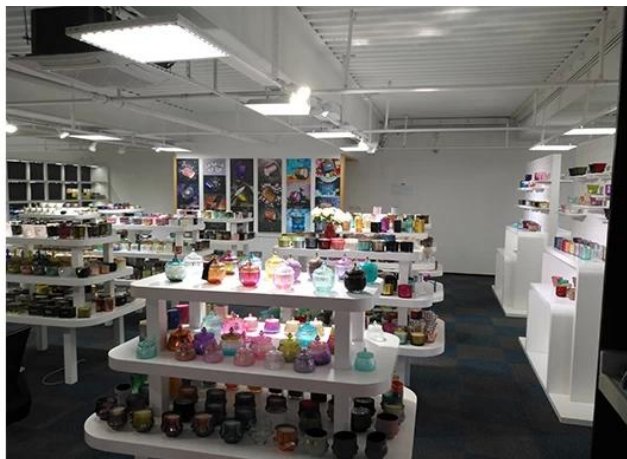

## Office & Sample Room

Am cumpărat un birou internațional de 1.800 de metri pătrați în Shenzhen.

## Afișarea camerei de probă

Meiyang Glass oferă mai mult decât doar **Sala de probă Shenzhen are 5000 de bucăți** O gamă largă de opțiuni. A câștigat o carte mare [Recenzii ale clienților](#). Bine ați venit la biroul din Shenzhen! Imaginea este următoarea **Doar o parte din sfeșnicul nostru de design** Bine ați venit la biroul din Shenzhen pentru a vă găsi preferatul, vă va aduce o mulțime de surprize, deoarece este dificil să găsiți un astfel de alt furnizor în China.