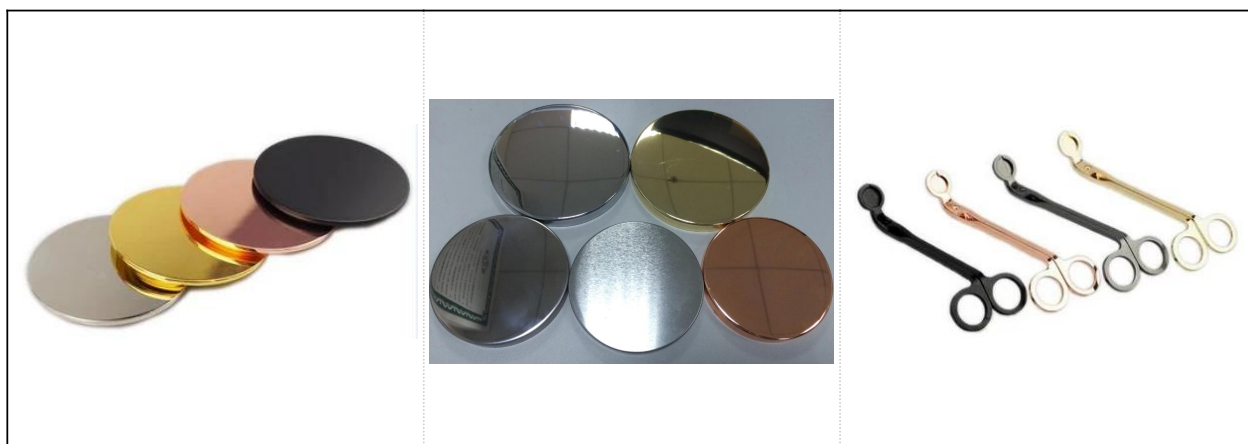

## Suport pentru lumânări din Ceramică decorativ în două culori

Accesorii asortate: