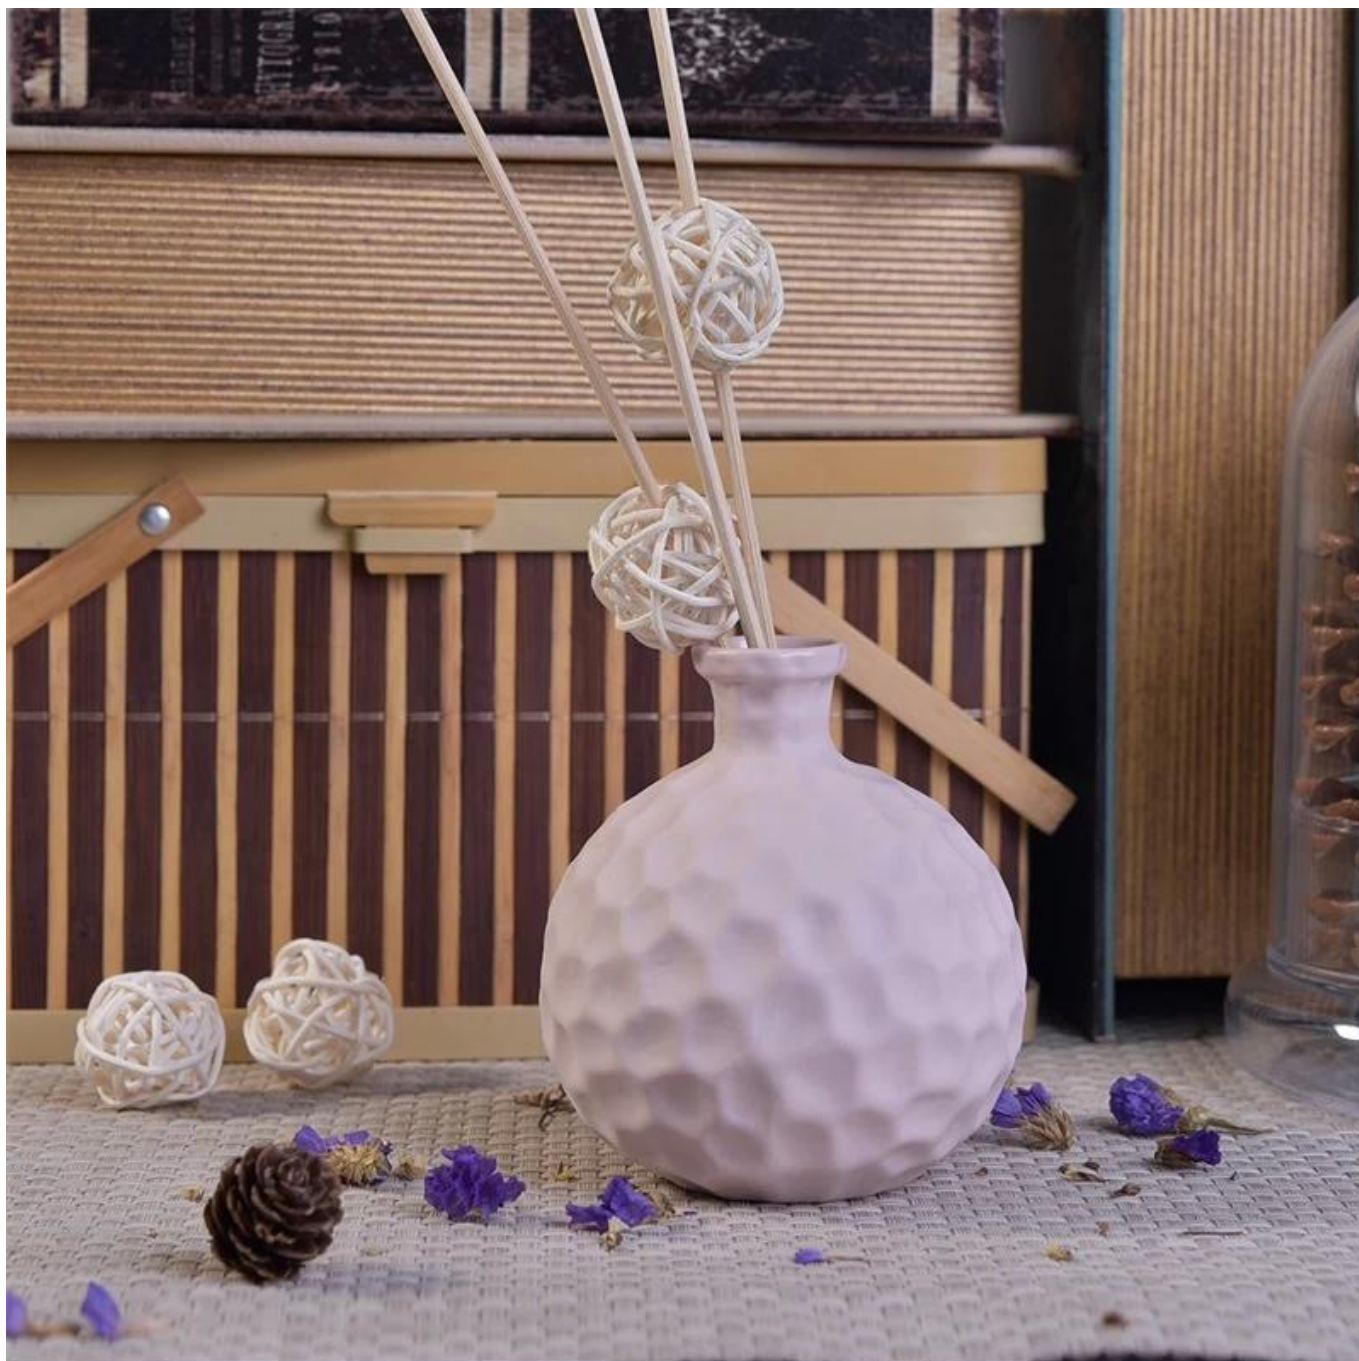

Office & Sample Room

Sunny Glassware este un furnizor lider de suporturi de lumânări în China din 1992, borcanele noastre de sticlă / ceramică / beton etc. și accesorii potrivite export în principal în SUA, UE, UA peste peste 24 de ani de experiență. Suntem strict cu calitatea, echipa noastră QC verifică produsele de la materie primă la producție apoi la ambalare pas cu pas, inspecția strict conform standardului AQL.

Serviciul nostru după cum urmează: