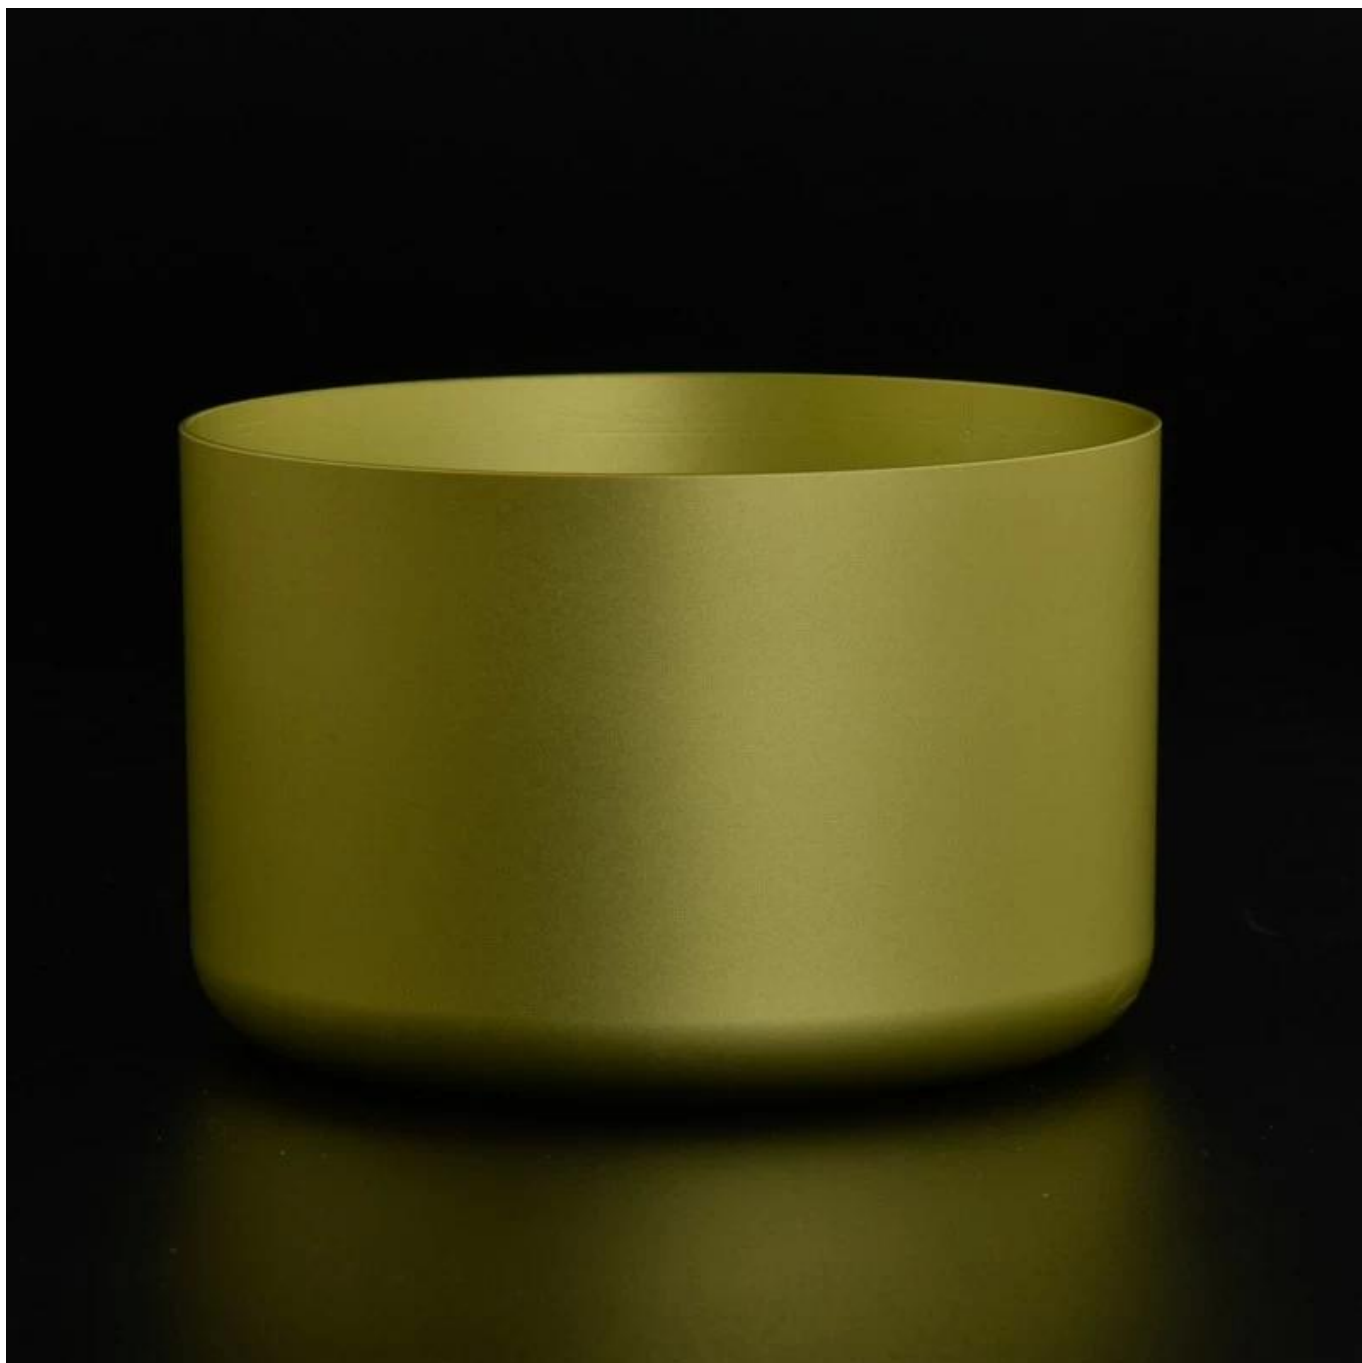

Echipa și biroul Sunny Glassware