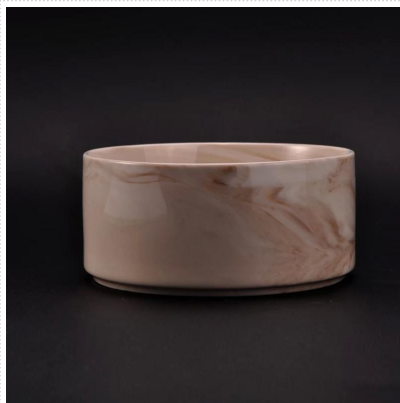

Utilizarea produsului

1. Suporturile de canelde ceramice pot fi utilizate în decorarea nuntii, decorarea casei, petrecere, banchet, etc,
2. Acest recipient lumânare este foarte mare ca o piesă centrală superbă pentru un eveniment
3. Borcanele de lumânare ceramică vă pot decora în interior și în aer liber cu acest suport delicat de lumânare din

sticlă.

4. Vasul de lumânări ceramice este un cadou minunat ca housewarmings și alte evenimente.

More Product Pictures

[Similar Products Link](#)

Decorative manual ceară de soia
ceramice parfumate borcan
lumânare