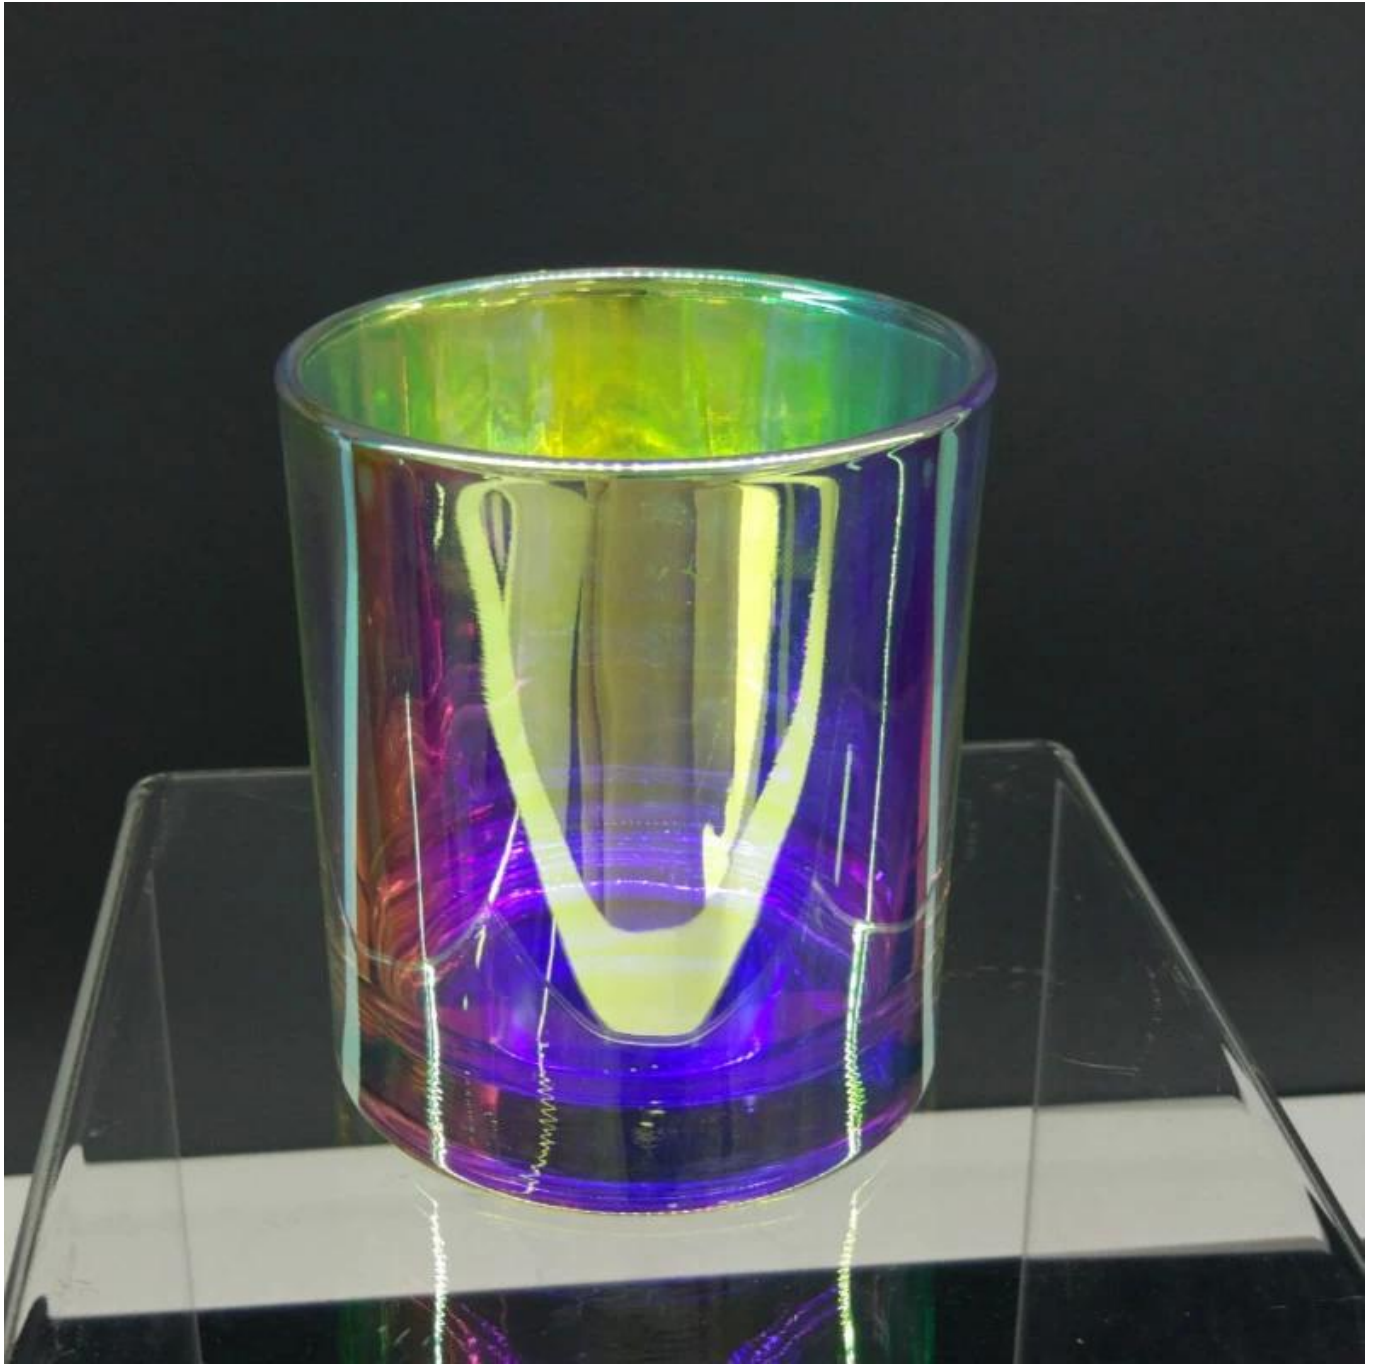

# borcan de lumânare din sticlă irizată, capacitate de ceară de 8 oz

Product Details	
Numărul de articol.	SG8090I
Material	sticlă albă înaltă
meșteșug	Suporturi pentru lumânări din sticlă
Timp de probă	1. 5 zile dacă există forma și dimensiunea sticlei 2. 15 zile, dacă aveți nevoie de forme și dimensiuni noi de sticlă
Ambalare	Ambalajul obișnuit, 4 bucăți în cutia interioară, 48 buc
Capacitatea produsului	500.000 ~ 1.000.000 de bucăți pe lună
Timpul de livrare	În termen de 35 de zile de la prelevare și confirmarea comenzii
Termeni de plată	30% depozit de T / T în avans și sold contra copiei B / L
Livrare	Pe mare, pe calea aerului, prin agent expres și de transport acceptabil
caracteristicile produsului	1. Decoratiuni interioare borcan de lumanari din sticla de inalta calitate 2. Potrivit pentru utilizare la hotel, acasă etc. 3. Faceți cunoștință cu testul ASTM
Pentru alegerea ta	1. Diverse modele și dimensiuni pentru selecție 2 Orice culoare vopsită, rece, placare, model cu laser Cutter de procesare 3. Pachet special ca folie termocontractabilă, cutie cadou color, cutie albă cadou etc. 4. Suntem angajatul exclusiv al controlului calității 5. Avem un atelier profesional și un depozit pentru a asigura timpul de livrare