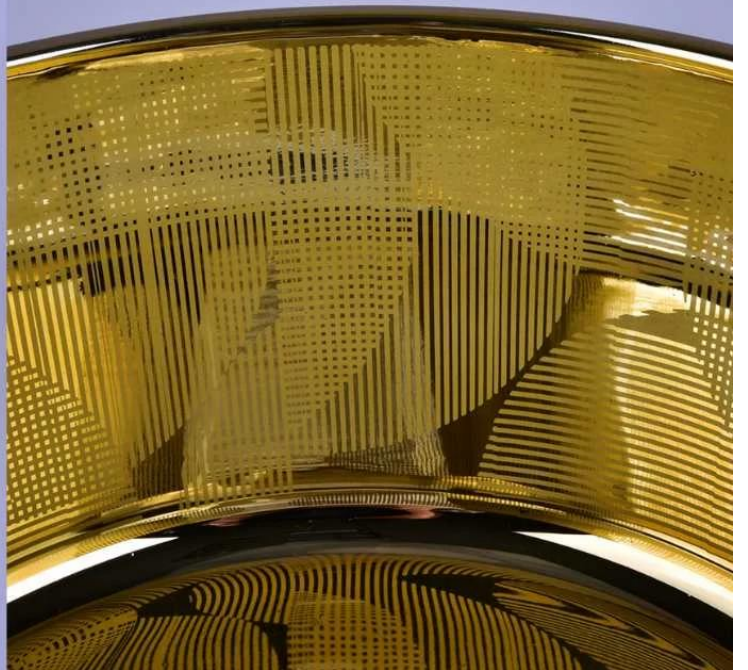

Product Details

Numărul de articol.	SGHY15102801
Material	sticlă albă înaltă
meșteșug	suporturi de lumânări din sticlă presată

<p>Timp de probă</p>	<p>1. 5 zile dacă există forma și dimensiunea sticlei 2. 15 zile, dacă aveți nevoie de forme și dimensiuni noi de sticlă</p>
<p>Ambalare</p>	<p>Ambalajul obișnuit, 4 bucăți în cutia interioară, 48 buc</p>
<p>Capacitatea produsului</p>	<p>500.000 ~ 1.000.000 de bucăți pe lună</p>
<p>Timpul de livrare</p>	<p>În termen de 35 de zile de la prelevare și confirmarea comenzii</p>
<p>Termeni de plată</p>	<p>30% depozit de T / T în avans și sold contra copiei B / L</p>
<p>Livrare</p>	<p>Pe mare, pe calea aerului, prin agent expres și de transport acceptabil</p>
<p>caracteristicile produsului</p>	<p>1. Decorațiuni pentru casă borcan de sticlă de lumânare de înaltă calitate 2. Potrivit pentru utilizare la hotel, acasă etc. 3. Faceți cunoștință cu testul ASTM</p>
<p>Pentru alegerea ta</p>	<p>1. Diverse modele și dimensiuni pentru selecție 2 Orice culoare vopsită, rece, placare, model cu laser Cutter de procesare 3. Pachet special ca folie termocontractabilă, cutie cadou color, cutie albă cadou etc. 4. Suntem angajatul exclusiv al controlului calității 5. Avem un atelier profesional și un depozit pentru a asigura timpul de livrare</p>

Product Size

Top dia.: 190mm
Bottom dia.: 185mm
Height: 95mm
Capacity: 1400ml
Weight: 940g

Office & Sample Room

Who We Are

Shenzhen Sunny Glassware Co.,Ltd

- More than 25 years experience glassware and ceramic ware supplier in China
- Innovative design capacity
- ISO9001 certificate approval
- Candle Holders, Bottles, Drinkware focus