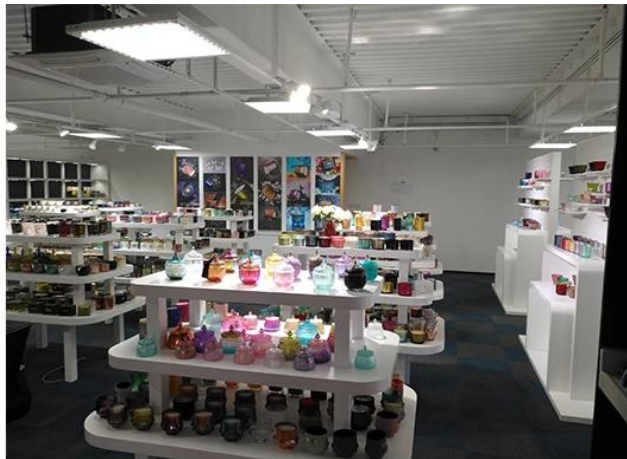

Scena vieții

- . Cafea sau bar
- . Perfect pentru familii, hoteluri sau grădini
- . Cadoul lui Sweet Lover
- . Fiecare renovare

Office & Sample Room

Am cumpărat un birou internațional de 1.800 de metri pătrați în Shenzhen.

Afișarea camerei de probă

Meiyang Glass oferă mai mult decât doar **Sala de probă Shenzhen are 5000 de bucăți** O gamă largă de opțiuni. A câștigat o carte mare [Recenzii ale clienților](#). Bine ați venit la biroul din Shenzhen! Imaginea este următoarea **Doar o parte din sfeșnicul nostru de design** Bine ați venit la biroul din Shenzhen pentru a vă găsi preferatul, vă va aduce o mulțime de surprize, deoarece este dificil să găsiți un astfel de alt furnizor în China.