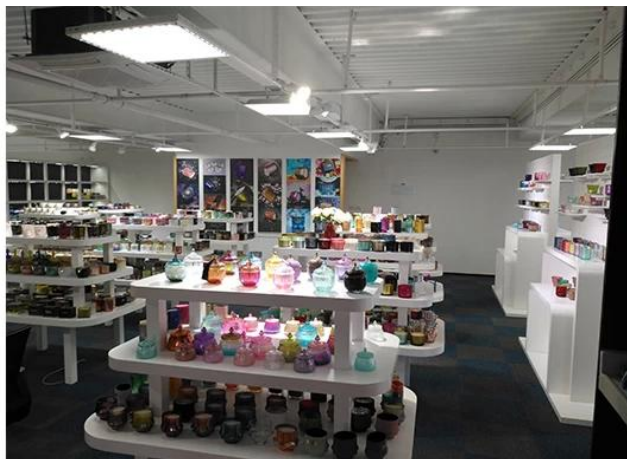

## Afișarea camerei de probă

Meiyang Glass oferă mai mult decât doar **Sala de probă Shenzhen are 5000 de bucăți** O gamă largă de opțiuni. A câștigat o carte mare [Recenzii ale clienților](#). Bine ați venit la biroul din Shenzhen! Imaginea este următoarea **Doar o parte din sfeșnicul nostru de design** Bine ați venit la biroul din Shenzhen pentru a vă găsi preferatul, vă va aduce o mulțime de surprize, deoarece este dificil să găsiți un astfel de alt furnizor în China.