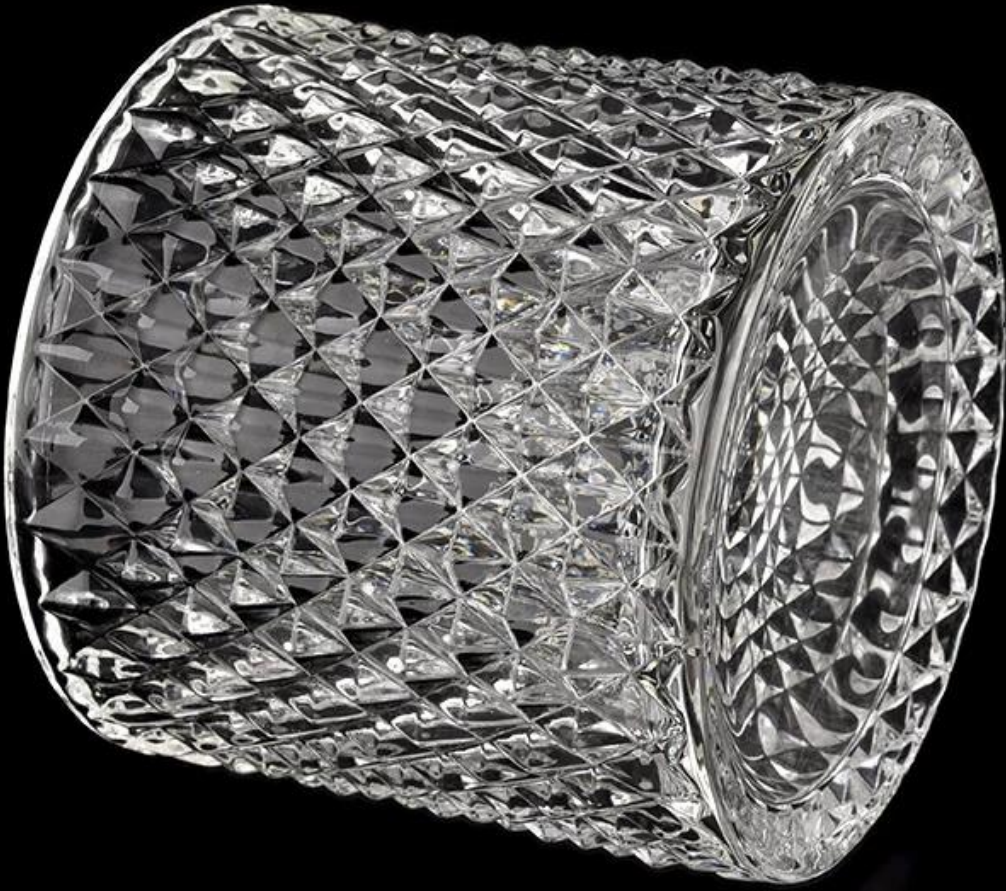

Măsura	Articol nr.: SGKS22031104 Borcan: Diametrul de sus: 104 mm Diametrul de jos: 104 mm Înălțime: 99 mm Greutate: 526 g Capacitate: 545 ml Capac: diametru: 104 mm Înălțime: 80 mm Greutate: 217 g
Ambalare	Ambalare normală, cutie cadou individuală, cutie PVC, cutie cu ferestre, cutie color, cutie albă etc
Timpul de livrare	În termen de 35 de zile de la confirmarea eșantionului și a comenzii
Termen de plata	Depunere de 30% prin T/T în avans și soldul contra copiei B/L
Expediere	Pe mare, pe aer, prin Express și agentul dvs. de transport maritim este acceptabil
Ocazie de utilizare	Decor pentru casă, Decor de nuntă, Favoruri de nuntă, Îmbunătățirea decorului,