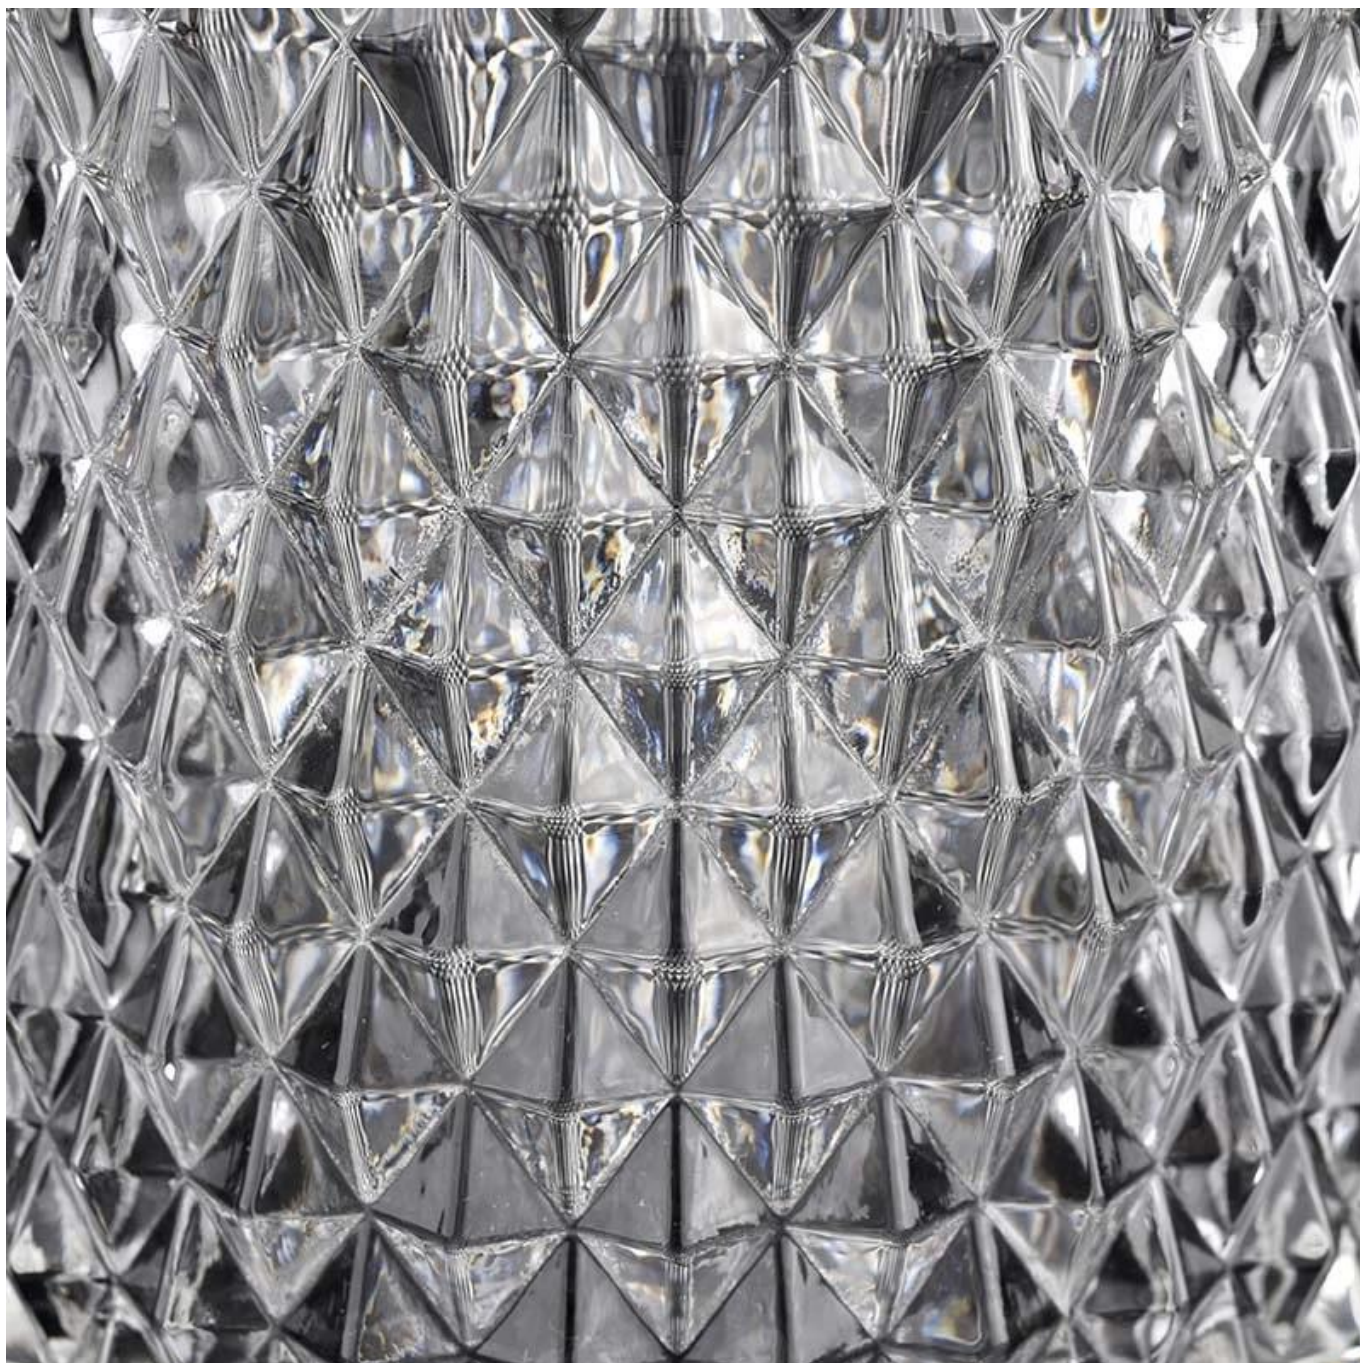

Măsura	Articol nr.: SGKS22031104 Borcan: Diametrul de sus: 104 mm Diametrul de jos: 104 mm Înălțime: 99 mm Greutate: 526 g Capacitate: 545 ml Capac: diametru: 104 mm Înălțime: 80 mm Greutate: 217 g
Ambalare	Ambalare normală, cutie cadou individuală, cutie PVC, cutie cu ferestre, cutie color, cutie albă etc
Timpul de livrare	În termen de 35 de zile de la confirmarea eșantionului și a comenzii
Termen de plata	Depunere de 30% prin T/T în avans și soldul contra copiei B/L
Expediere	Pe mare, pe aer, prin Express și agentul dvs. de transport maritim este acceptabil
Ocazie de utilizare	Decor pentru casă, Decor de nuntă, Favoruri de nuntă, Îmbunătățirea decorului,