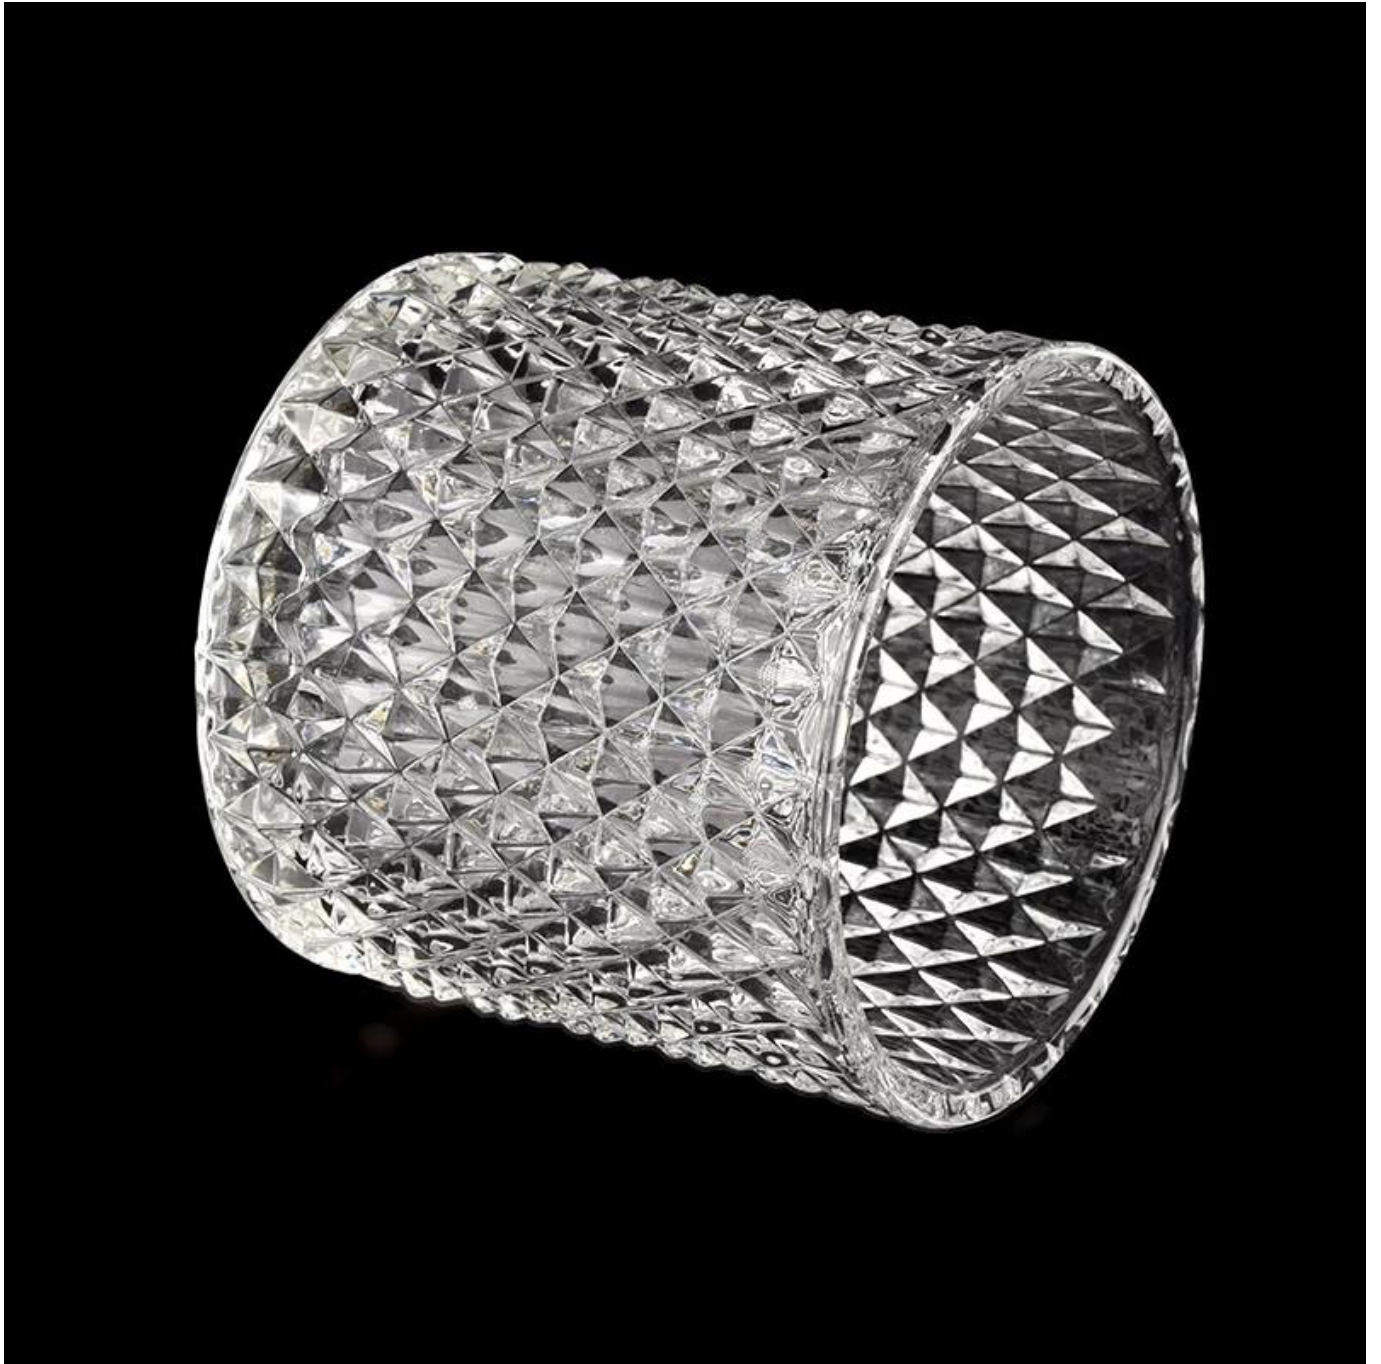

Măsura	Articol nr.: SGKS22031104 Borcan: Diametrul de sus: 104 mm Diametrul de jos: 104 mm Înălțime: 99 mm Greutate: 526 g Capacitate: 545 ml Capac: diametru: 104 mm Înălțime: 80 mm Greutate: 217 g
Ambalare	Ambalare normală, cutie cadou individuală, cutie PVC, cutie cu ferestre, cutie color, cutie albă etc
Timpul de livrare	În termen de 35 de zile de la confirmarea eșantionului și a comenzii
Termen de plata	Depunere de 30% prin T/T în avans și soldul contra copiei B/L
Expediere	Pe mare, pe aer, prin Express și agentul dvs. de transport maritim este acceptabil
Ocazie de utilizare	Decor pentru casă, Decor de nuntă, Favoruri de nuntă, Îmbunătățirea decorului,