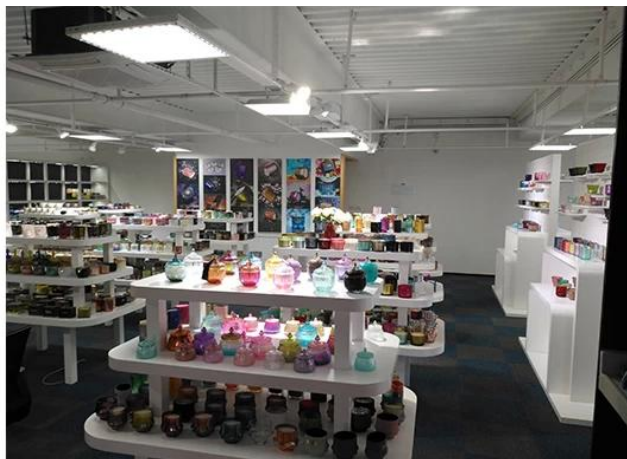

## Office & Sample Room

Am cumpărat un birou internațional de 1.800 de metri pătrați în Shenzhen.

## Vitrină pentru mostră

Sunny Glassware prezintă mai mult de **5.000 de articole la camera de probă Shenzhen** pentru o selecție pe scară largă. a câștigat o mare [evaluarea clientului](#). Bine ați venit la biroul din Shenzhen! Imaginea următoare este **doar o parte din suporturile noastre de lumânări**, Bine ați venit la biroul din Shenzhen pentru a vă găsi preferatele, vă va aduce o mare surpriză pentru că este greu să găsiți un alt furnizor ca acesta în China.