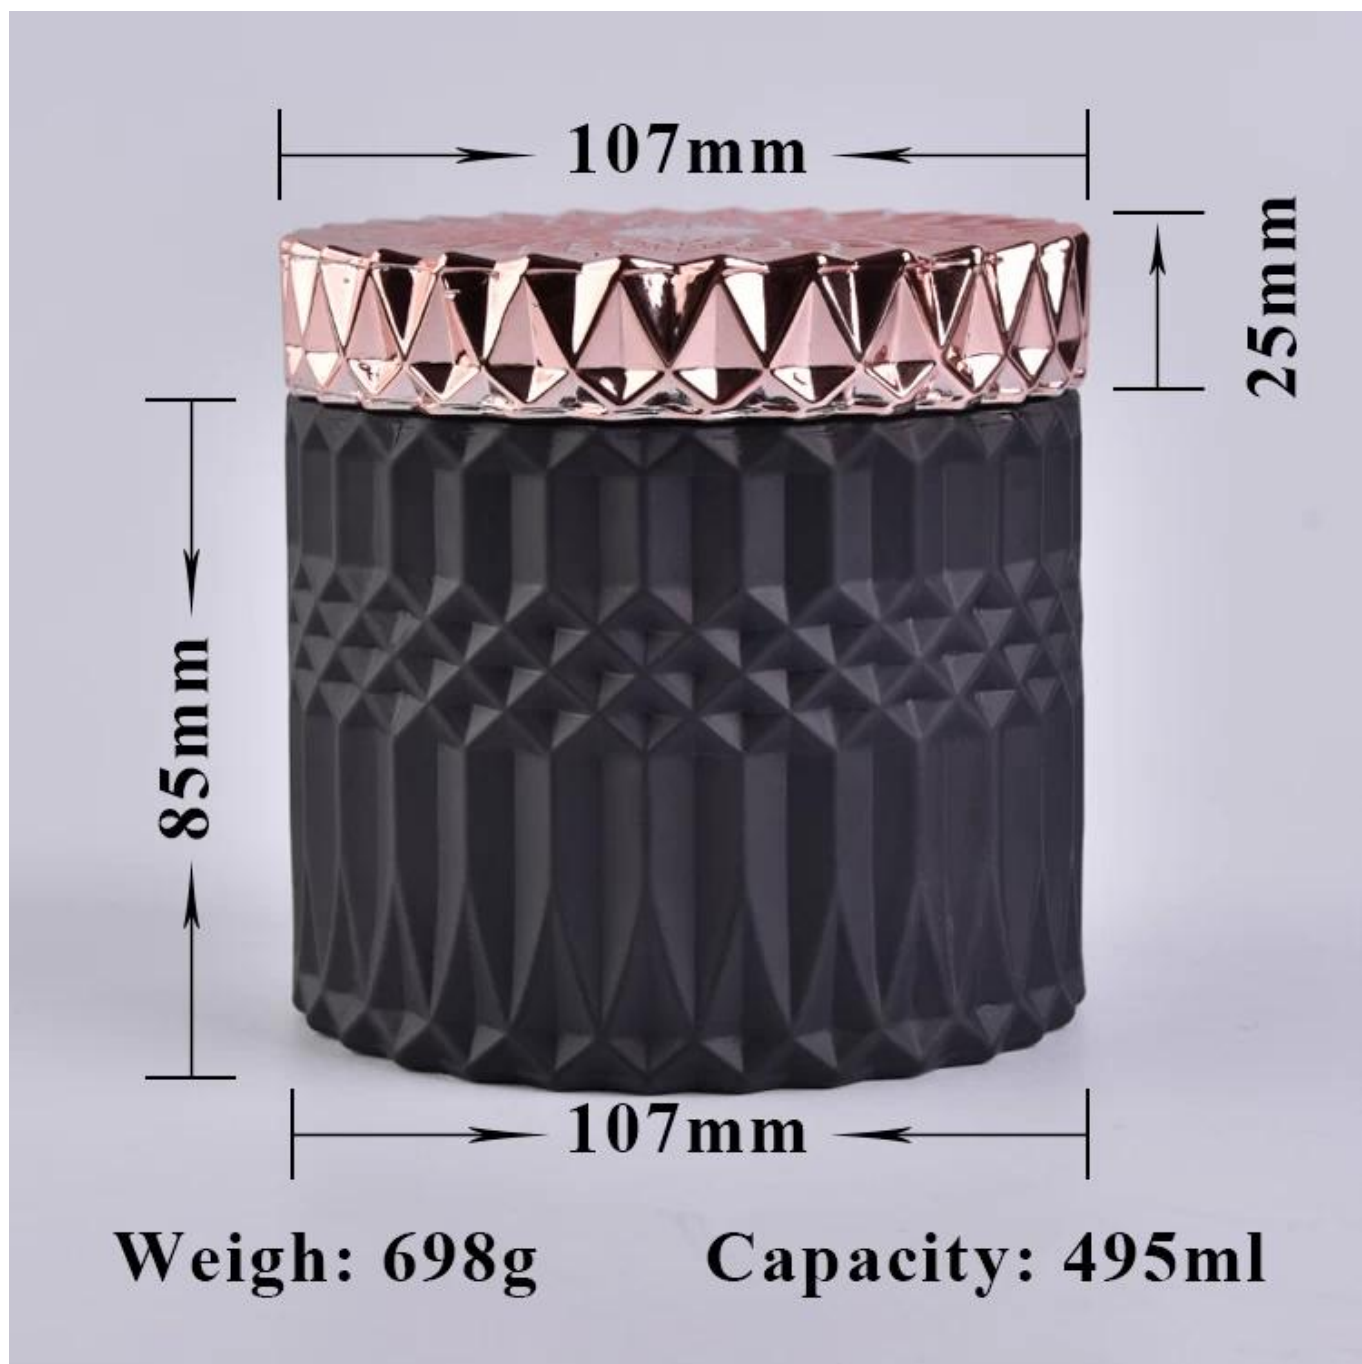

Numărul de articol.	SGKS18032710.
Material	sticlă
Craft	borcane de lumânare din sticlă presată
Țimp de probă	1. 5 zile dacă există formă de sticlă și dimensiune 2. 15 zile, dacă aveți nevoie de forme noi și de dimensiuni de sticlă
Ambalare	Ambalarea obișnuită, 4 bucăți în caseta interioară, cutie de 48 bucăți
Capacitatea produsului	500.000 ~ 1.000.000 bucăți pe lună
Țimpul de livrare	În termen de 35 de zile de la confirmarea eșantionării și a comenzii
Termeni de plată	30% depozit de către t / t în avans și echilibru împotriva copiei B / L
Livrare	Pe mare, pe calea aerului, prin agent expres și de transport maritim acceptabil