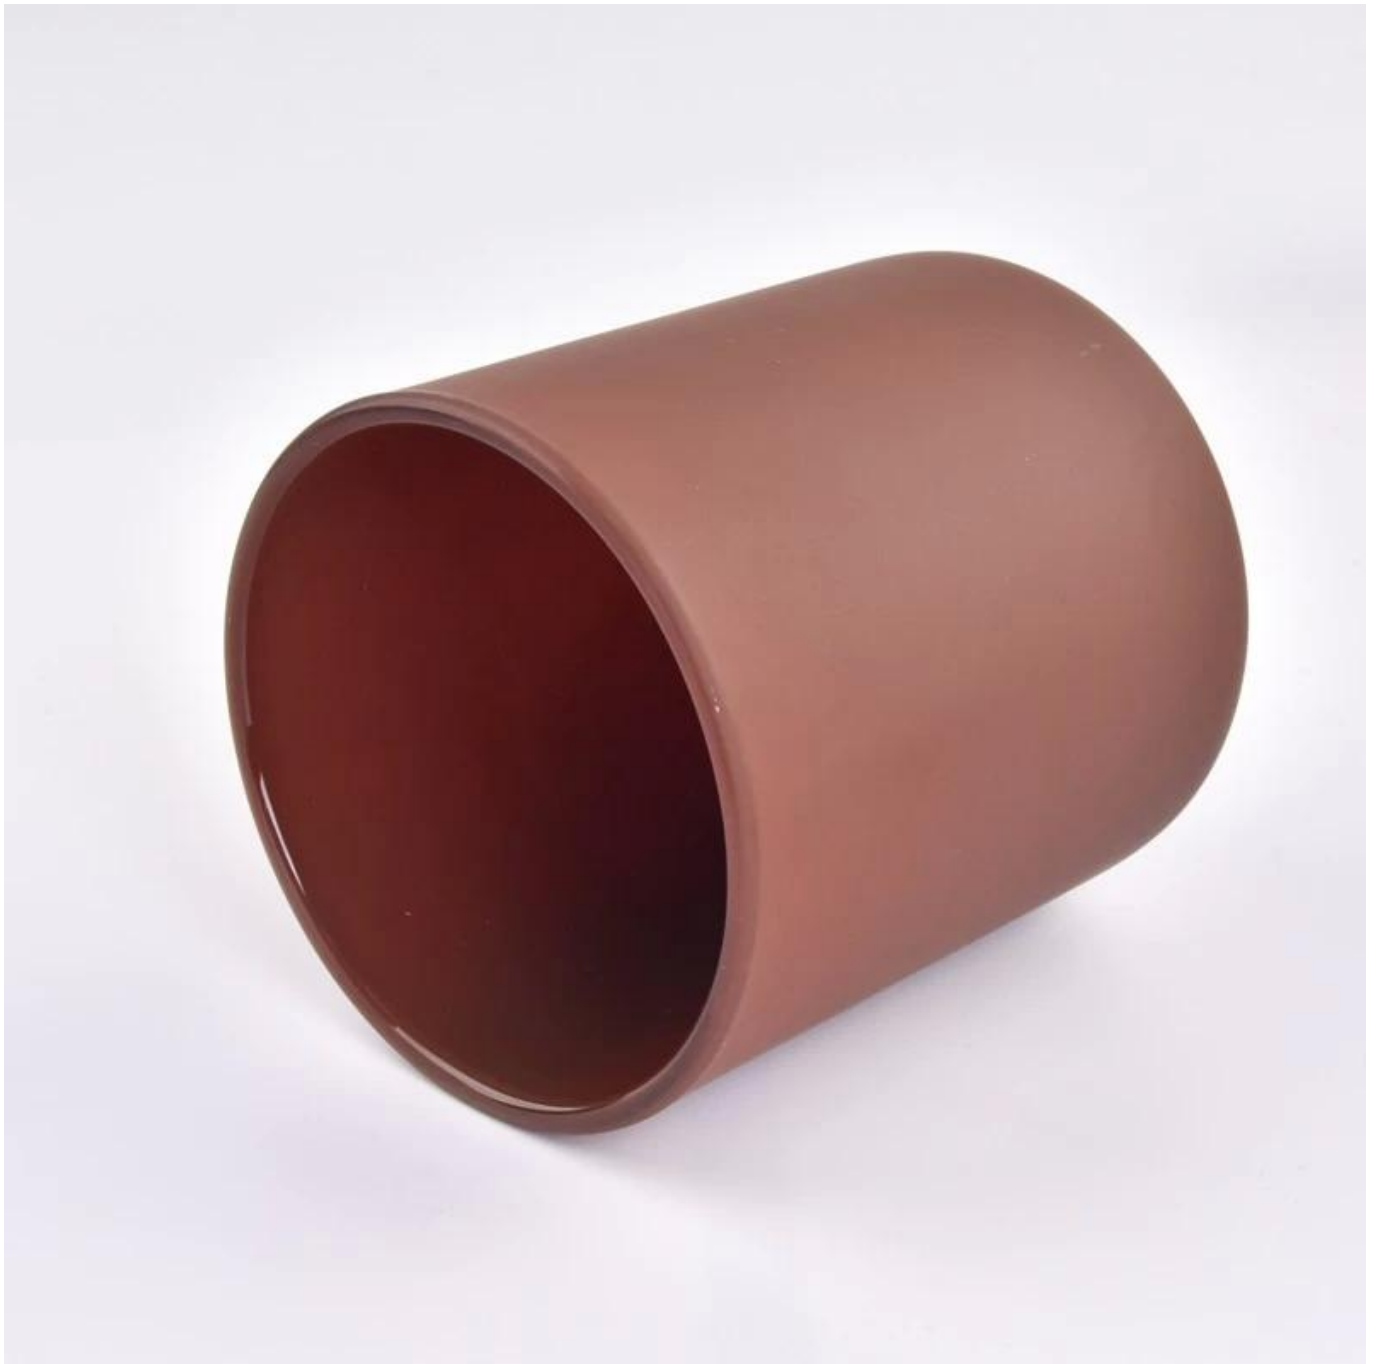

lumânare din sticlă chihlimbar mat jat 14oz dimensiune populară

De ce să alegeți Sunny Glassware

- Devotament maxim pentru [proiecta](#), niciodată compresie activată [calitate](#)
 - Sunny Glassware strict [protejați modelele clienților](#), toate articolele nou proiectate de la noi nu au fost copiate de trei ani.
 - [Calitatea produsului](#) este accentul major în Sunny Glassware. Sunny Glassware a demolat odată 80.000 de bucăți de vas de sticlă cu pete abia vizibile.
-

Borcane cu lumânări Descriere

Marime: 96mm*108mm

Acest borcan de lumânare clasic vine cu finisaj chihlimbar mat. Dimensiunea sticlei este bună pentru a păstra aproximativ 14 oz de ceară. Culorile personalizate sunt acceptabile.