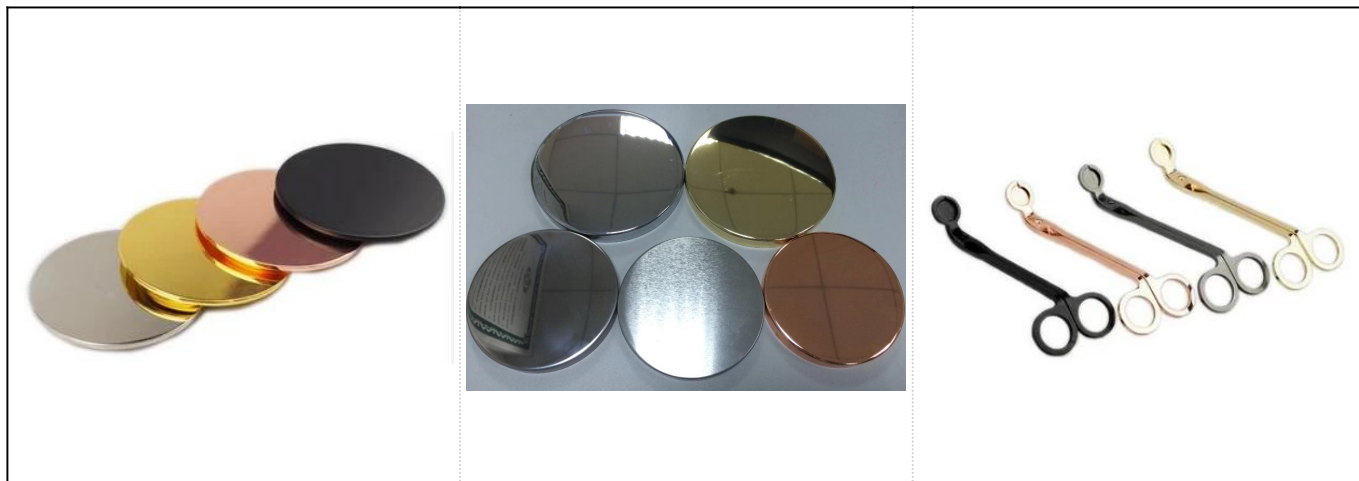

1

Office
in Shenzhen

2 Contact
Service Teams

+86-755-25643415

+86-755-25431456

frank@sunnyglassware.com

<http://www.okcandle.com>
<http://www.sunnyglassware.com>

3

Trade Show

Foresight

The ways
to Get New Items

Accesorii asortate: