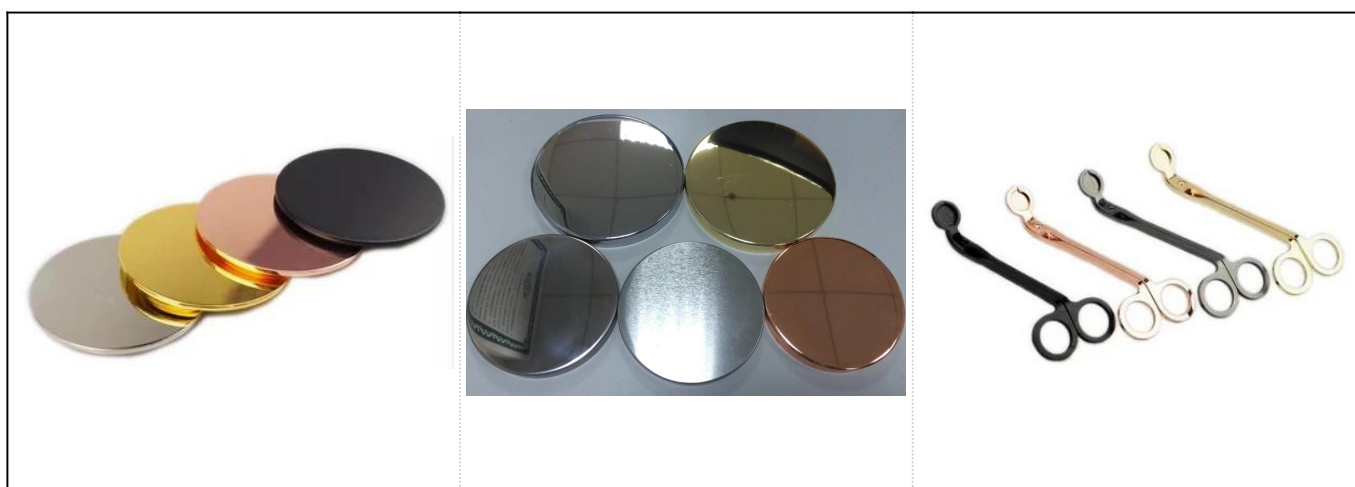

Accesorii asortate: