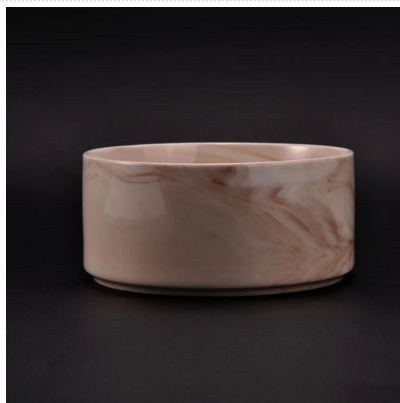

Similar Products Link