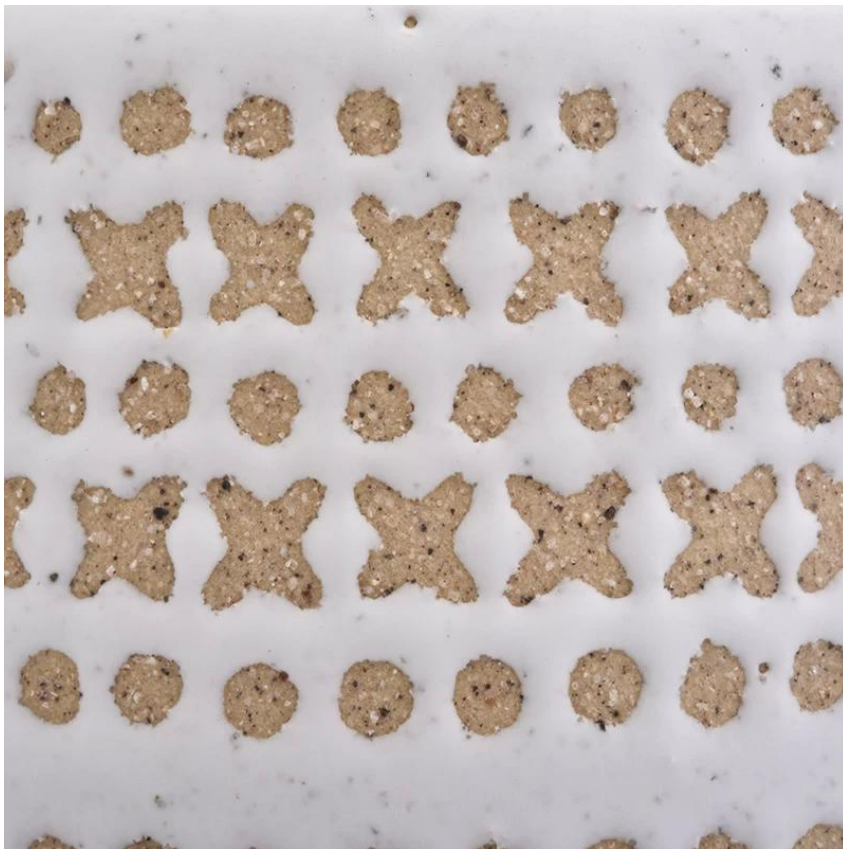

Designul de dimensiuni flexibile permite ca piața dvs. să crească rapid

Numele articolului: SGYC19082236
TOP DIA: 108mm
Dia de jos: 93mm
Înălțime: 108mm.
Greutate: 415g.
Capacitate: 620ml.
MOQ: 3.000pcs.

Proiecte personalizate și dimensiuni diferite disponibile

Cu sprijinul nostru puternic, clienții noștri cresc rapid, de la mici laboratoare la liderii din industrie.