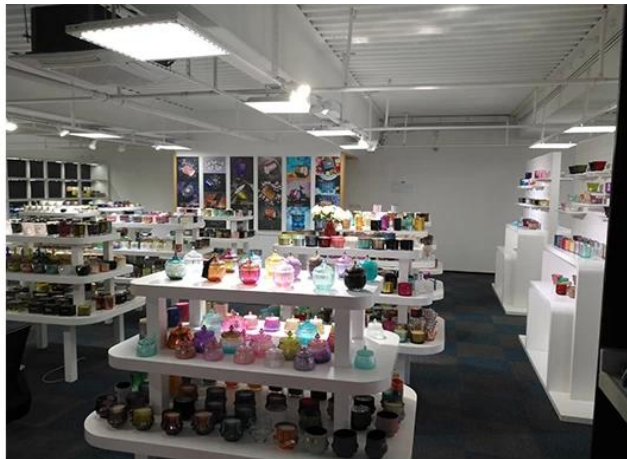

Scena vieții

- . Cafea sau bar
- . Perfect pentru familii, hoteluri sau grădini
- . Cadoul lui Sweet Lover
- . Fiecare renovare

Range of the application

Office & Sample Room

Am cumpărat un birou internațional de 1.800 de metri pătrați în Shenzhen.

Afișarea camerei de probă

Meiyang Glass oferă mai mult decât doar **Sala de probă Shenzhen are 5000 de bucăți** O gamă largă de opțiuni. A câștigat o carte mare [Recenzii ale clienților](#). Bine ați venit la biroul din Shenzhen! Imaginea este următoarea **Doar o parte din sfeșnicul nostru de design** Bine ați venit la biroul din Shenzhen pentru a vă găsi favoritul, vă va aduce o mulțime de surprize, deoarece este dificil să găsiți un astfel de alt furnizor în China.