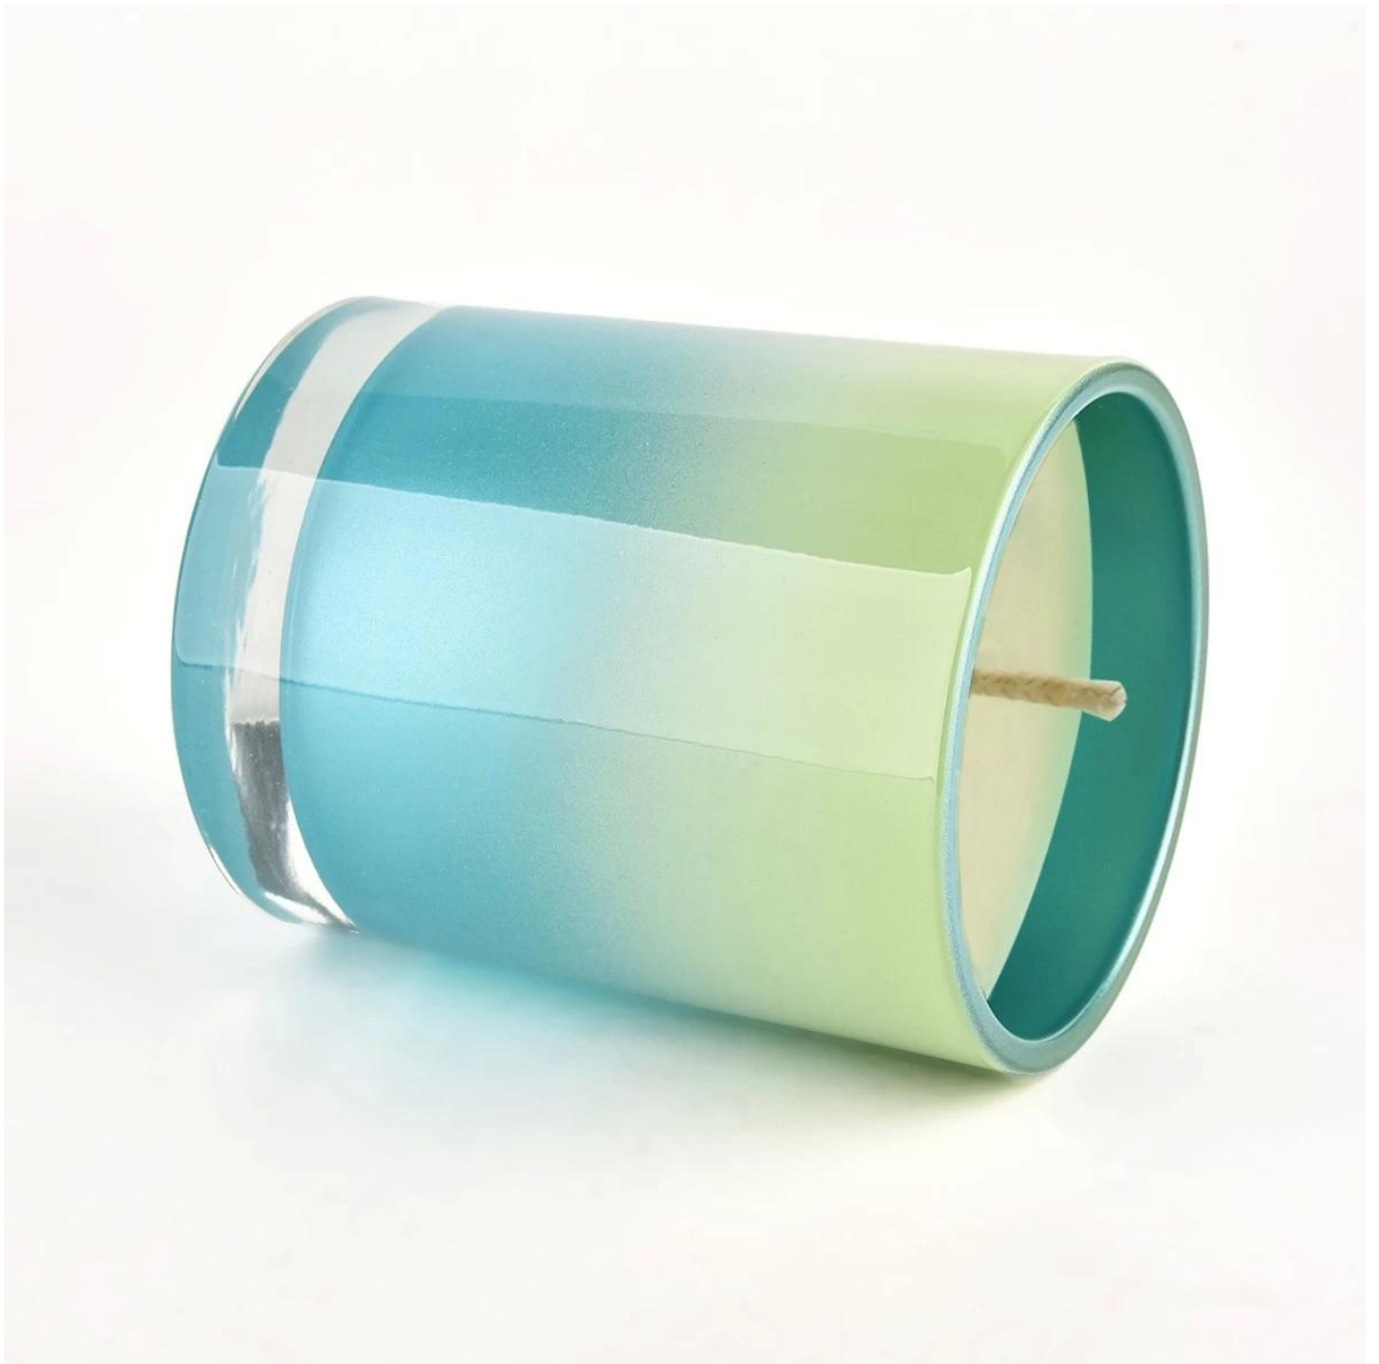

Aplicație:

Cina decorativă în bar sau bar

- . Potrivit pentru familii, hoteluri sau gradini
- . Cadou special de iubit
- . Orice șansă de decorare