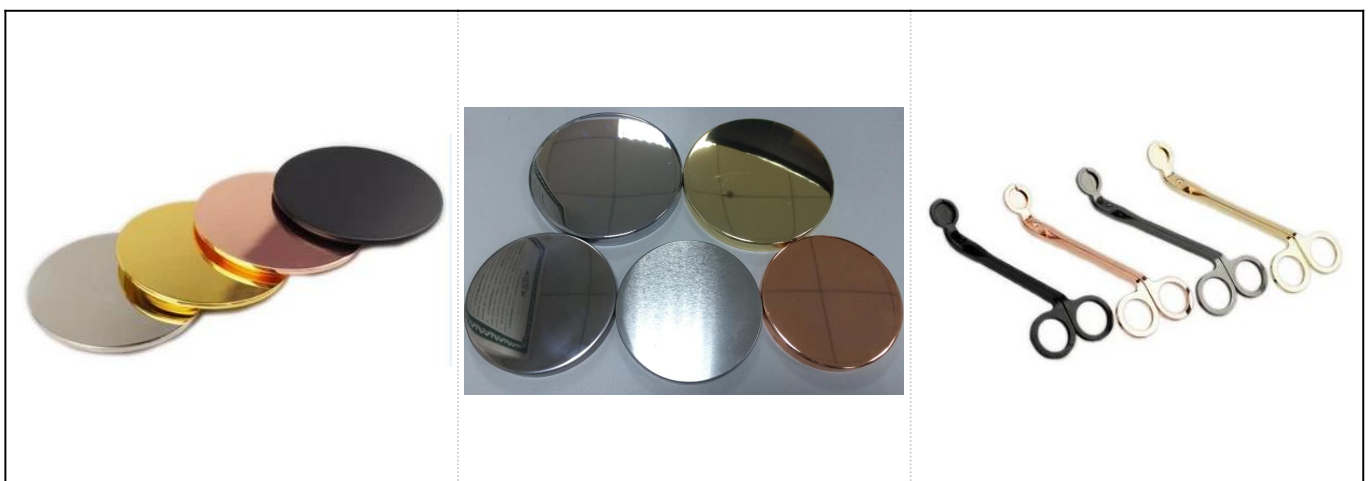

Accesorii potrivite: