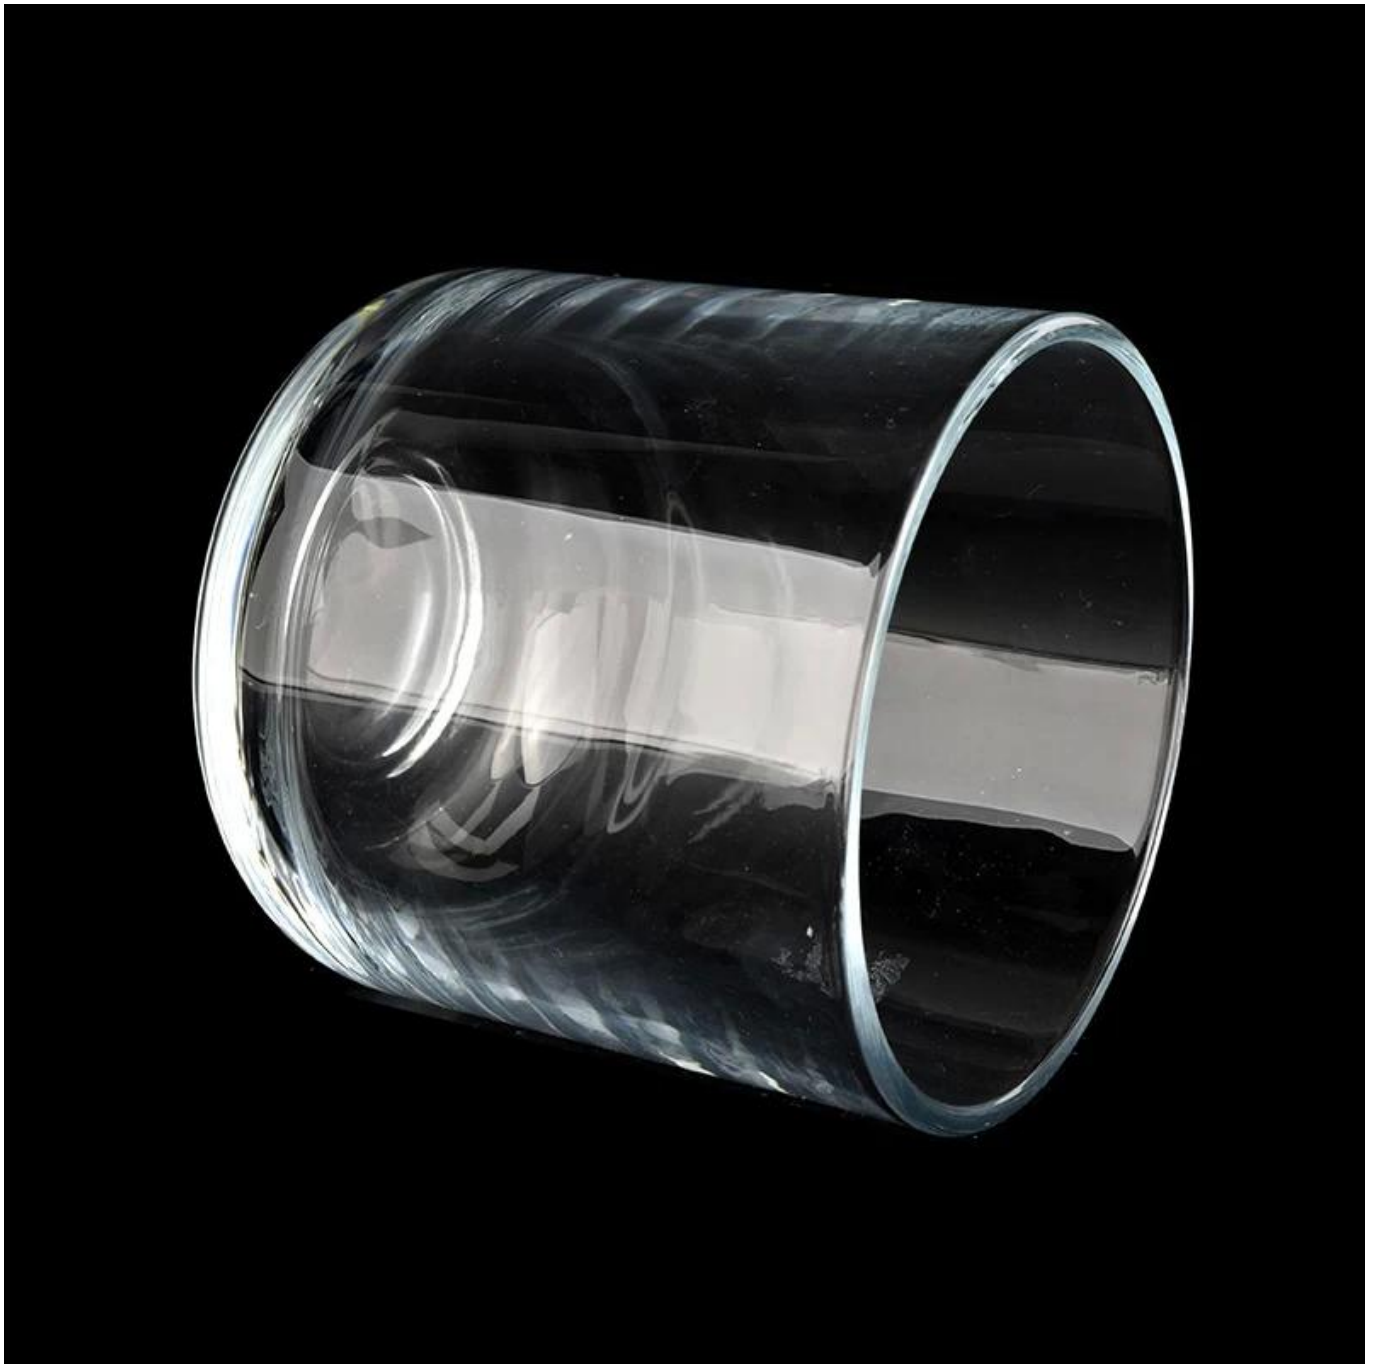

descrierea produsului

**numele
produsului**

[Sunny Glassware](#) cu fund rotund populare borcane de lumanari din sticla lucida pentru en-gros

Timp de probă	1. 5 zile dacă există forma și dimensiunea sticlei 2. 15 zile, dacă ai nevoie de sticlă de forme și dimensiuni noi
Ambalare	Ambalare normală, cutie cadou individuală, cutie PVC, cutie cu ferestre, cutie color, cutie albă etc
Timpul de livrare	În termen de 35 de zile de la confirmarea eșantionului și a comenzii
Termen de plata	Depunere de 30% prin T/T în avans și soldul contra copiei B/L
Expediere	Pe mare, pe aer, prin Express și agentul dvs. de transport maritim este acceptabil
Ocazie de utilizare	Decor pentru casă, Decor de nuntă, Favoruri de nuntă, Îmbunătățirea decorului,