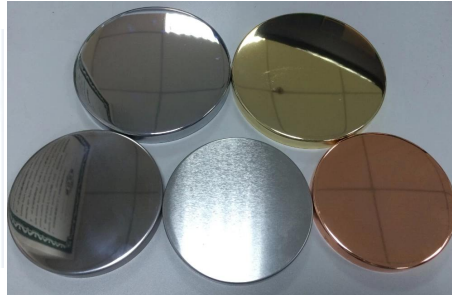

Office & Sample Room

Sunny Glassware este un furnizor lider de suporturi de lumânări în China din 1992, borcanele noastre de sticlă / ceramică / beton etc. și accesorii potrivite export în principal în SUA, UE, UA peste peste 24 de ani de experiență. Suntem strict cu calitatea, echipa noastră QC verifică produsele de la materie primă la producție apoi la ambalare pas cu pas, inspecția strict conform standardului AQL.

Serviciul nostru după cum urmează:

- > Diferite forme și dimensiuni disponibile, de asemenea, vă urez bun venit propriului design.
- > Accesorii: capac, capac din sticlă / metal / lemn, ceară etc.
- > Decor: decalcomanie, acoperire color, mercur, laser, mat, placare etc.
- > Ambalare: ambalare normală de siguranță, culoare / alb / ambalaj cutie cadou, ambalare personalizată disponibilă.