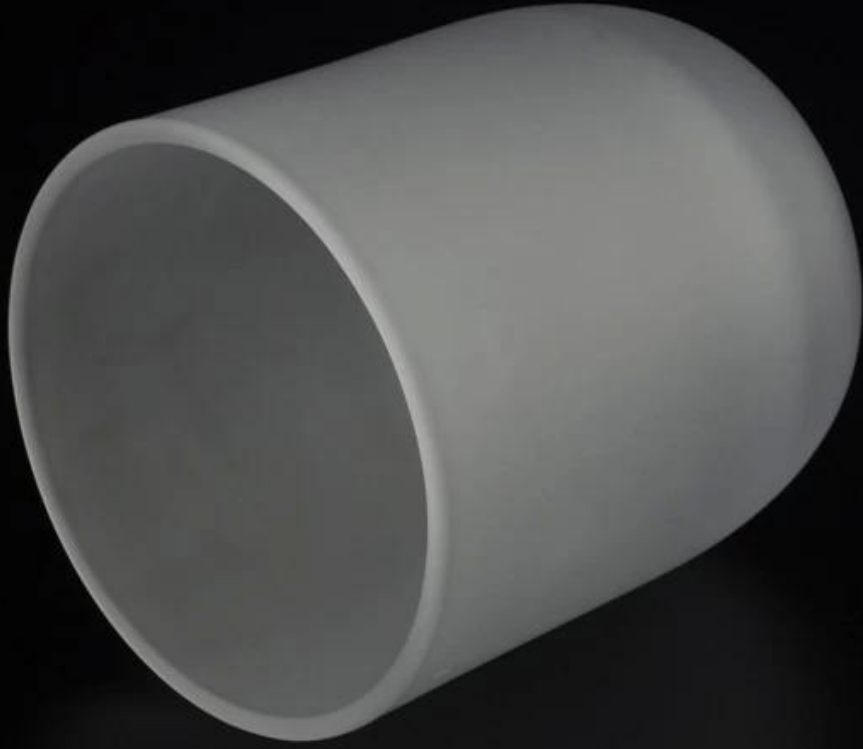

3) Sunny se adaptează [șase pași suplimentari pentru inspecția transporturilor](#). Nu există reclamații (majore) privind calitatea produselor produse timp de nouă ani consecutivi.

Product Details

Numărul de articol.	SGJB2309A
Material	glass
meșteșug	suporturi de lumânări din sticlă presată
Timp de probă	1. 5 zile dacă există forma și dimensiunea sticlei 2. 15 zile, dacă aveți nevoie de forme și dimensiuni noi de sticlă
Ambalare	Ambalajul obișnuit, 4 bucăți în cutia interioară, 48 buc
Capacitatea produsului	500.000 ~ 1.000.000 de bucăți pe lună
Timpul de livrare	În termen de 35 de zile de la prelevare și confirmarea comenzii
Termeni de plată	30% depozit de T / T în avans și sold contra copiei B / L
Livrare	Pe mare, pe calea aerului, prin agent expres și de transport acceptabil
caracteristicile produsului	1. Decorațiuni pentru casă borcan de sticlă de lumânare de înaltă calitate 2. Potrivit pentru utilizare la hotel, acasă etc. 3. Faceți cunoștință cu testul ASTM
Pentru alegerea ta	1. Diverse modele și dimensiuni pentru selecție 2 Orice culoare vopsită, rece, placare, model cu laser Cutter de procesare 3. Pachet special ca folie termocontractabilă, cutie cadou color, cutie albă cadou etc. 4. Suntem angajatul exclusiv al controlului calității 5. Avem un atelier profesional și un depozit pentru a asigura timpul de livrare