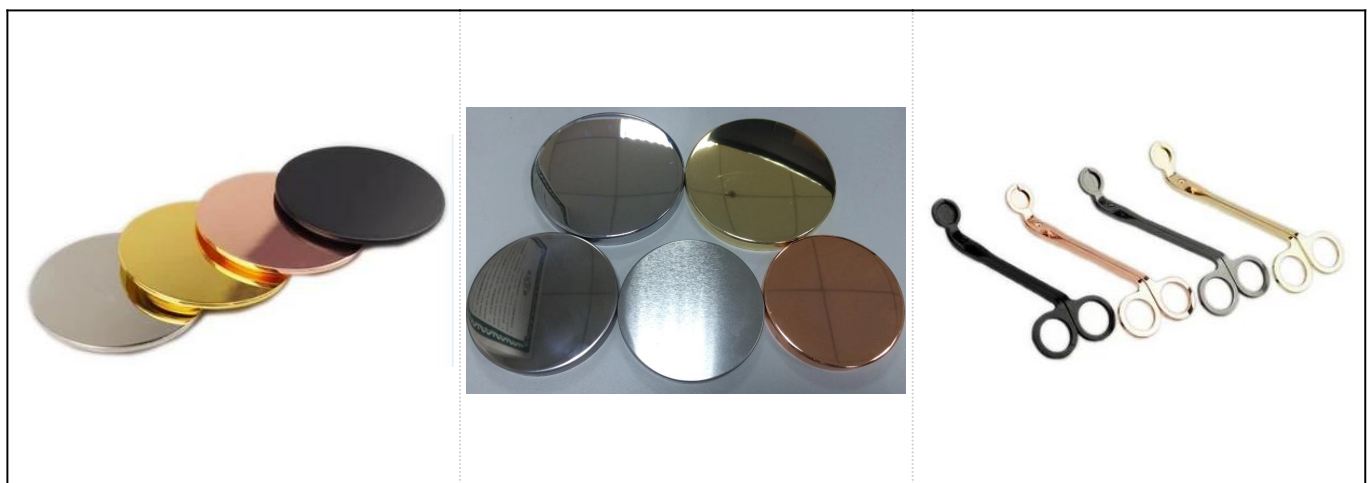

Regular hot sale items					
SGR8080		Dia:80mm Height:54mm Capacity:290ml/ 10oz	SGR135 5		Dia:135mm Height:54mm Capacity:470ml/ 16oz
SGQH150 10808		Dia:128mm Height: 63mm Capacity:560ml/ 19oz	SGMSL1 5110302		Dia: 132mm Height: 58mm Capacity: 280ml/ 9.5oz
SGQH150 10805		Dia:61mm Height:37mm Capacity:120ml/ 4oz	SGQH15 010804		Dia:83mm Height:44mm Capacity:210ml/ 7.1oz

Accesorii potrivite:

Office & Sample Room

Sunny Glassware este un furnizor de lider titularii de lumânări în China din 1992, sticla noastră / ceramică / borcane de lumânare de beton, etc și accesories potrivite