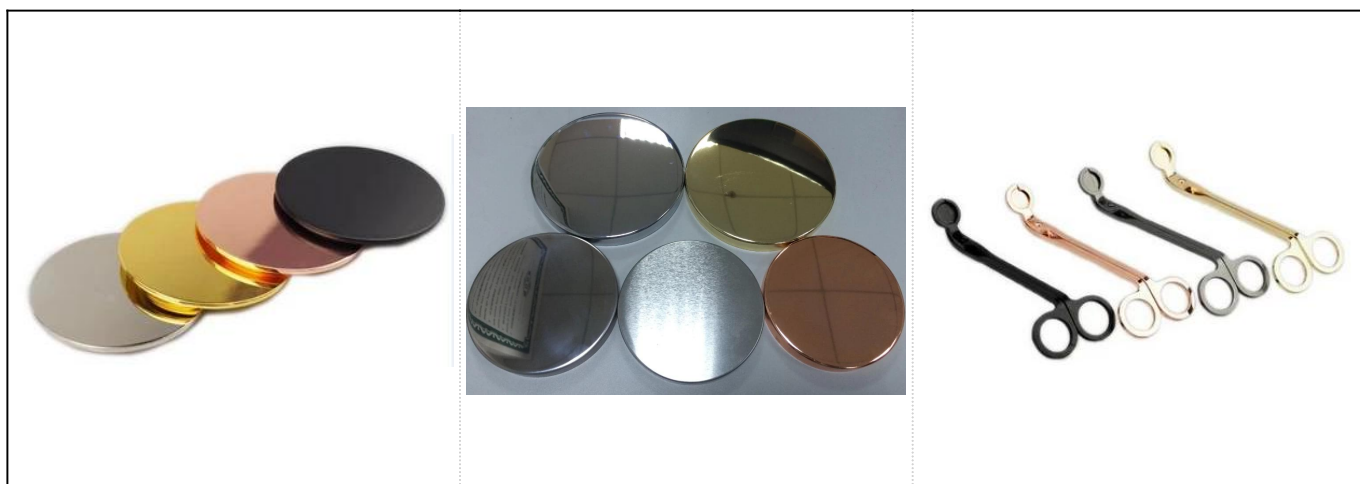

Accesorii asortate: