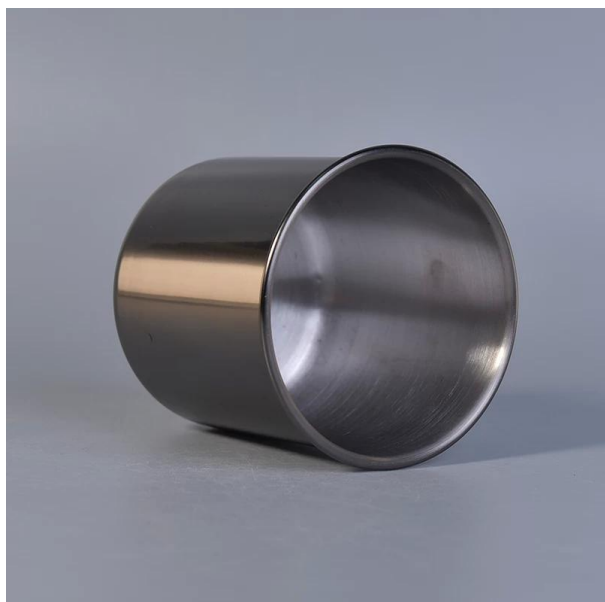

Borcane de lumânări din oțel inoxidabil cu ridicata

Product Details

Articol nr.	SGYB17052402
-------------	--------------

Mărimi	<p>Dia de sus: 92mm</p> <p>Dia jos: 85mm</p> <p>Înălțime: 91mm</p> <p>Greutate: 112g</p> <p>Capacitate: 460ml</p>
Material	Inoxidabil
Accesorii	capac, ceramică / metal / capac din lemn, ceară, fitil, forfecare etc.
finalizarea	autocolant, acoperire color, mercur, laser, mat, placare, geam etc.
Ambalare	<ol style="list-style-type: none"> 1. 24/36/48/72 buc per cutie de ambalare standard pentru export 2. Ambalare cutie color / alb / maro 3. Ambalare cutie cadou de lux 4. Ambalare în scădere 5. Ambalaj individual / set cutie 6. Ambalare personalizată
Puterea noastră	<ol style="list-style-type: none"> 1. Suntem profesioniștii suport de lumânare producător, major în diferite tipuri de suporturi pentru lumânări, variind de la suport pentru lumânări din sticlă, suport pentru lumânări din ceramică, suport pentru lumânări din marmura, Suport pentru lumânări din beton, Suport lumânări din tablă, Borcan de lumânări inoxidabil etc. 2. Perfect pentru acasă / magazin / supermarket / restaurant / hotel / bar / KTV etc. 3. Cu echipa de designeri profesioniști, care vă poate ajuta să proiectați și să deschideți o nouă matriță în funcție de cerința dvs. 4. Post procesare: acoperire colorată, placare, mercur, irizat, gravură, imprimare, decalcomanie, culoare spray, înghețat, placare aurie, desen manual etc. 5. MOQ mic este acceptabil. Avem produse regulate pentru a vă sprijini.
Serviciul nostru	<ul style="list-style-type: none"> * Vă răspund în termen de 24 de ore * Gama de produse pentru selecțiile dvs. * Sistem de producție complet * Muncitori calificați din fabrică * Atât linia de mașini, cât și linia manuală pentru serviciul dvs. * Echipa experimentată QC verifică produsele în mod cuprinzător și strict în conformitate la standardul AQL * Designerul creativ inovează produse noi peste 15 stiluri lunar * Serviciul de logistică profesională furnizează servicii la ușă
MOQ	5000buc