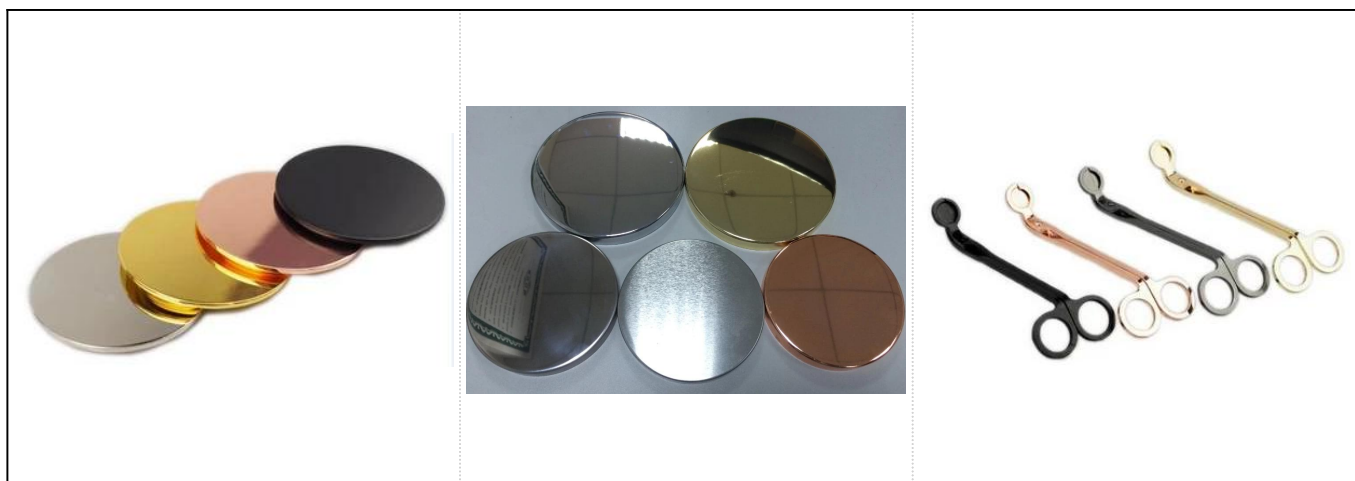

Accesorii asortate: