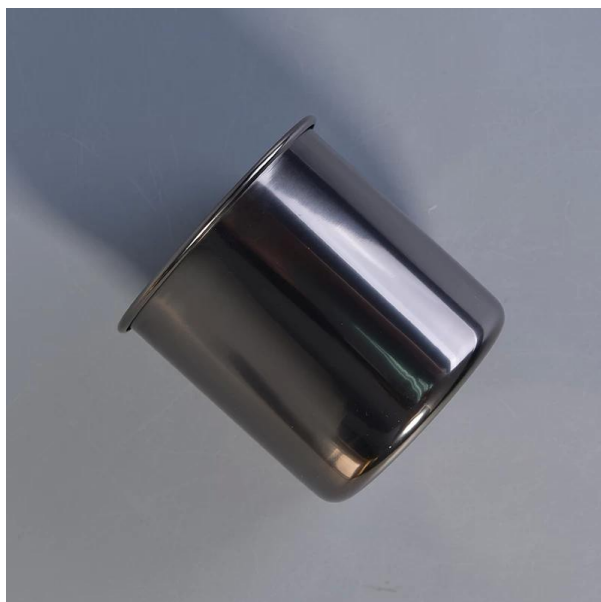

Borcane de lumânări din oțel inoxidabil cu ridicata

Product Details

Articol nr.	SGYB17052402
-------------	--------------

Mărimi	<p>Dia de sus: 92mm</p> <p>Dia jos: 85mm</p> <p>Înălțime: 91mm</p> <p>Greutate: 112g</p> <p>Capacitate: 460ml</p>
Material	Inoxidabil
Accesorii	capac, ceramică / metal / capac din lemn, ceară, fitil, forfecare etc.
finalizarea	autocolant, acoperire color, mercur, laser, mat, placare, geam etc.
Ambalare	<ol style="list-style-type: none"> 1. 24/36/48/72 buc per cutie de ambalare standard pentru export 2. Ambalare cutie color / alb / maro 3. Ambalare cutie cadou de lux 4. Ambalare în scădere 5. Ambalaj individual / set cutie 6. Ambalare personalizată
Puterea noastră	<ol style="list-style-type: none"> 1. Suntem profesioniștii suport de lumânare producător, major în diferite tipuri de suporturi pentru lumânări, variind de la suport pentru lumânări din sticlă, suport pentru lumânări din ceramică, suport pentru lumânări din marmura, Suport pentru lumânări din beton, Suport lumânări din tablă, Borcan de lumânări inoxidabil etc. 2. Perfect pentru acasă / magazin / supermarket / restaurant / hotel / bar / KTV etc. 3. Cu echipa de designeri profesioniști, care vă poate ajuta să proiectați și să deschideți o nouă matriță în funcție de cerința dvs. 4. Post procesare: acoperire colorată, placare, mercur, irizat, gravură, imprimare, decalcomanie, culoare spray, înghețat, placare aurie, desen manual etc. 5. MOQ mic este acceptabil. Avem produse regulate pentru a vă sprijini.
Serviciul nostru	<ul style="list-style-type: none"> * Vă răspund în termen de 24 de ore * Gama de produse pentru selecțiile dvs. * Sistem de producție complet * Muncitori calificați din fabrică * Atât linia de mașini, cât și linia manuală pentru serviciul dvs. * Echipa experimentată QC verifică produsele în mod cuprinzător și strict în conformitate la standardul AQL * Designerul creativ inovează produse noi peste 15 stiluri lunar * Serviciul de logistică profesională furnizează servicii la ușă
MOQ	5000buc