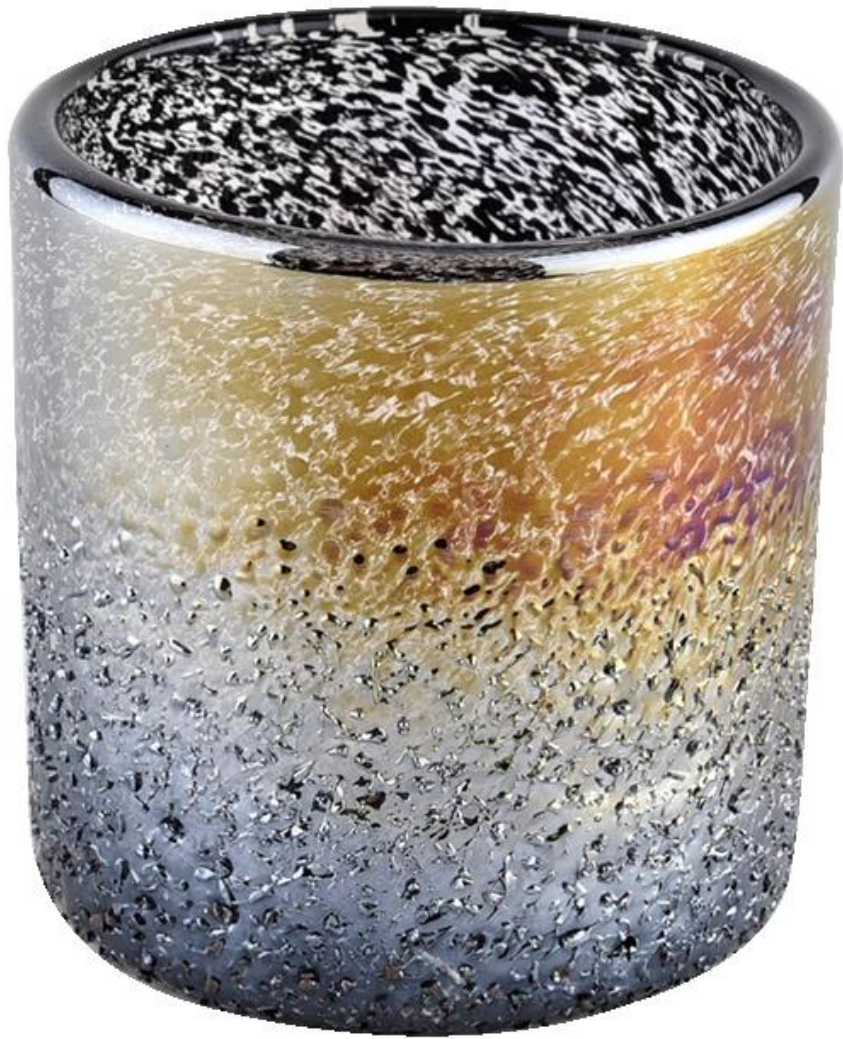

descrierea produsului

numele produsului	<u>Sunny Glassware</u> Borcan de lumânări de sticlă cilindric de lux cu design nou pentru angro
Timp de probă	1. 5 zile dacă există forma și dimensiunea sticlei 2. 15 zile, dacă ai nevoie de sticlă de forme și dimensiuni noi
Măsura	Nr. articol: SGLYP21072607 Diametrul de sus: 95 mm Diametrul de jos: 85 mm Înălțime: 99 mm Greutate: 453 g Capacitate: 485 ml
Ambalare	Ambalare normală, cutie cadou individuală, cutie PVC, cutie cu ferestre, cutie color, cutie albă etc
Timpul de livrare	În termen de 35 de zile de la confirmarea eșantionului și a comenzii
Termen de plata	Depunere de 30% prin T/T în avans și soldul contra copiei B/L
Expediere	Pe mare, pe aer, prin Express și agentul dvs. de transport maritim este acceptabil
Ocazie de utilizare	Decor pentru casă, Decor de nuntă, Favoruri de nuntă, Îmbunătățirea decorului,