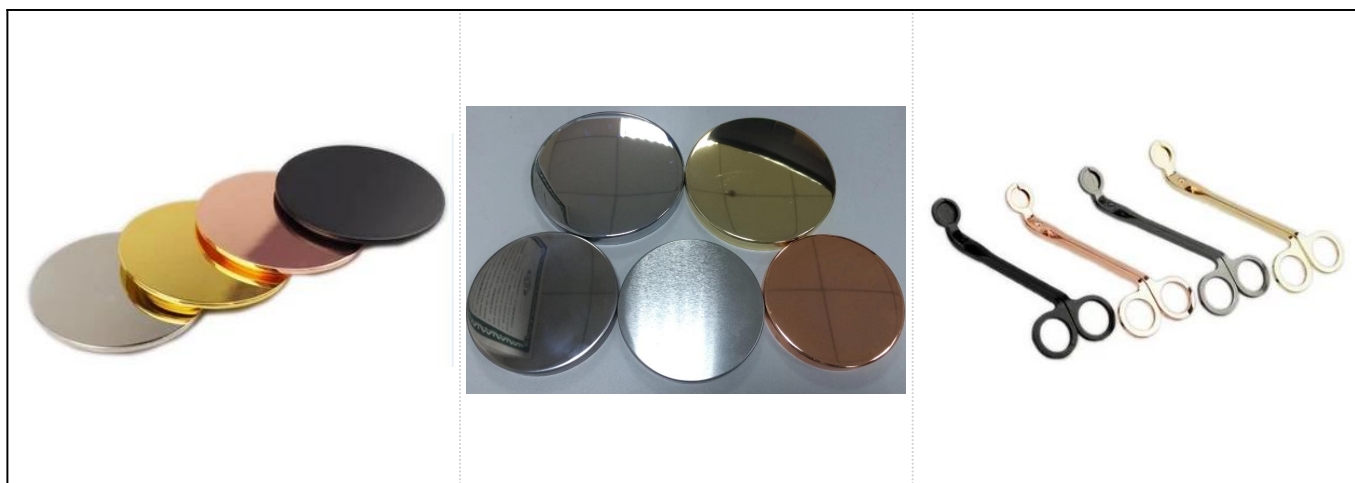

Office & Sample Room

Sunny Glassware este un furnizor lider de suporturi de lumânări în China din 1992, borcanele noastre de sticlă / ceramică / beton etc. și accesorii potrivite export în principal în SUA, UE, UA peste peste 24 de ani de experiență. Suntem strict cu calitatea, echipa noastră QC verifică produsele de la materie primă la producție apoi la ambalare pas cu pas, inspecția strict conform standardului AQL.

Serviciul nostru după cum urmează:

- > Diferite forme și dimensiuni disponibile, de asemenea, vă urez bun venit propriului design.
- > Accesorii: capac, capac din sticlă / metal / lemn, ceară etc.
- > Decor: decalcomanie, acoperire color, mercur, laser, mat, placare etc.