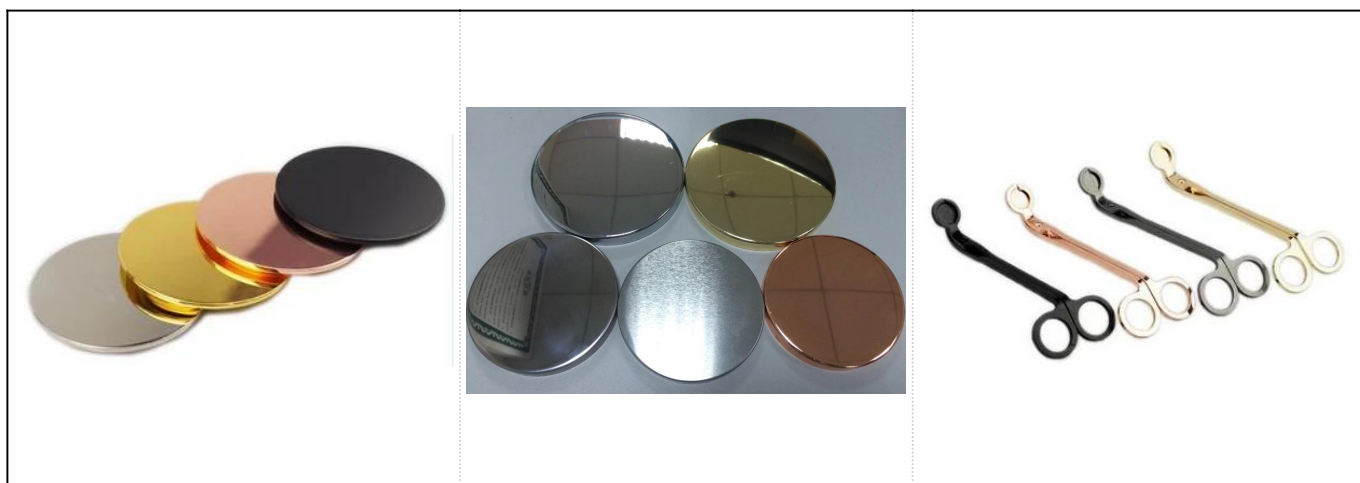

## \* Detalii produs

Articol nr.	SGYC17060604
Mărimi	Dia de sus: 88mm Diametru maxim: 113mm Înălțime: 85mm Capacitate: 200ml
Material	Ceramică
Accesorii	capac, ceramică / metal / capac din lemn, ceară, fitil, forfecare etc.
finalizarea	autocolant, acoperire color, mercur, laser, mat, placare, geam etc.
Ambalare	1. 24/36/48/72 buc per cutie de ambalare standard pentru export 2. Ambalare cutie color / alb / maro 3. Ambalare cutie cadou de lux 4. Ambalare în scădere 5. Ambalare individuală / set cutie 6. Ambalare personalizată
Puterea noastră	1. Suntem profesioniștii <a href="#">suport de lumânare</a> producător, major în diferite tipuri de <a href="#">suporturi pentru lumânări</a> , variind de la <a href="#">suport pentru lumânări din sticlă</a> , <a href="#">suport pentru lumanari din ceramica</a> , <a href="#">suport pentru lumanari din marmura</a> , <a href="#">Suport pentru lumânări din beton</a> , <a href="#">Suport lumânări din tablă</a> , <a href="#">Borcan de lumânări inoxidabil</a> etc. 2. Perfect pentru acasă / magazin / supermarket / restaurant / hotel / bar / KTV etc. 3. Cu echipa de designeri profesioniști, care vă poate ajuta să proiectați și să deschideți o nouă matriță în funcție de cerința dvs. 4. Post procesare: acoperire colorată, placare, mercur, irizat, gravură, imprimare, decalcomanie, culoare spray, înghețat, placare aurie, desen manual etc. 5. MOQ-ul mic este acceptabil. Avem produse regulate pentru a vă sprijini.
Serviciul nostru	* Vă răspund în termen de 24 de ore * Gama de produse pentru selecțiile dvs. * Sistem de producție complet * Muncitori calificați din fabrică * Atât linia de mașini, cât și linia manuală pentru serviciul dvs. * Echipa experimentată QC verifică produsele în mod cuprinzător și strict în conformitate la standardul AQL * Designerul creativ inovează produse noi peste 15 stiluri lunar * Serviciul de logistică profesională furnizează servicii la ușă
MOQ	3000buc

\* Mai multe fotografii de produse

Accesorii asortate: