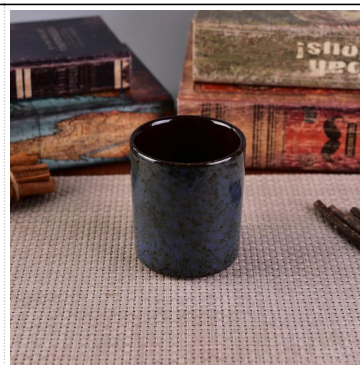

Suporturi de lumânări verticale din beton cu pictură în aur ROZ

Product Details

Numărul de articol.	SGJH17042402
Material	Ciment, beton, ceramică
Meșteșug	realizat manual
Probele de timp	1. 5 zile dacă există o formă și dimensiunea ceramicii 2. 15 zile, dacă aveți nevoie de o nouă formă și dimensiune ceramică
Capacitatea produsului	500.000 ~ 1.000.000 de bucăți pe lună
Caracteristicile produselor	1. Făcut manual suport pentru lumânări din ceramică de la înaltă calitate. 2. Potrivit pentru utilizare în hotel, casă etc. 3. Ecologic. 4. Faceți cunoștință cu testul FDA, ASTM, Testul CA 65

Utilizarea produsului

1. Suporturile din ceramică pot fi utilizate în decorarea nunții, decorarea casei, petrecere, ect pentru banchet,
2. Acest recipient pentru lumânări este foarte grozav ca o piesă centrală superbă pentru un eveniment
3. Borcanele de lumânări din ceramică vă pot decora în interior și în aer liber cu acest suport de lumânări din ceramică.
4. Vasul cu lumânări ceramice este un cadou minunat ca încălzire casnică și alte evenimente.

[More Product Pictures](#)

[Similar Products Link](#)

Office & Sample Room

[Shenzhen Sunny Glassware Co., Ltd.](#) a fost înființată în 1992. Suntem în această zonă industrială de mai bine de 20 de ani, ca producător profesionist, ne-am specializat în proiectarea articolelor din sticlă, fabricarea articolelor din sticlă, precum și exportul. Liniile noastre de produse variază de la lucrate manual la fabricate automat. Am produs deja produse abundente precum [pahar de sticlă](#), [sticlă borosilicat](#), [pahar](#), [vază](#), [castron](#), [suport pentru lumânări](#), [pahare](#), [scrumieră](#), [tabkeware](#), [sticlă de scurgere etc.](#) toate obiectele de sticlă folosite zilnic, în total există mai mult de 4.000 de stiluri diferite. Avem o echipă excelentă de proiectare pentru crearea de produse inovatoare și lacrimă QC strictă pentru asigurarea calității. Serviciile OEM / ODM sunt acceptate, de asemenea.