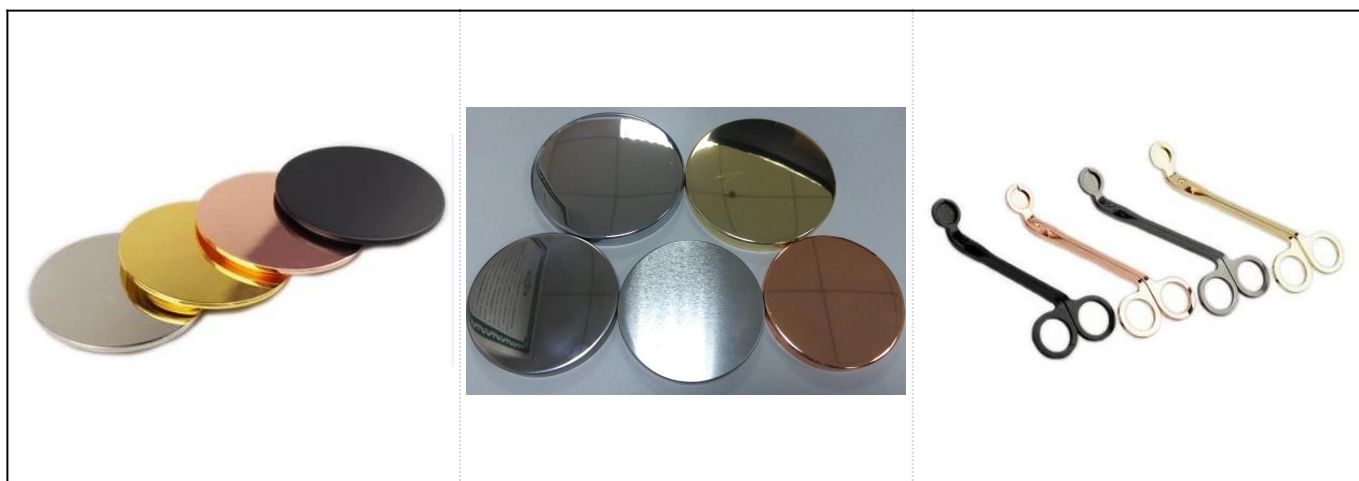

Accesorii asortate: