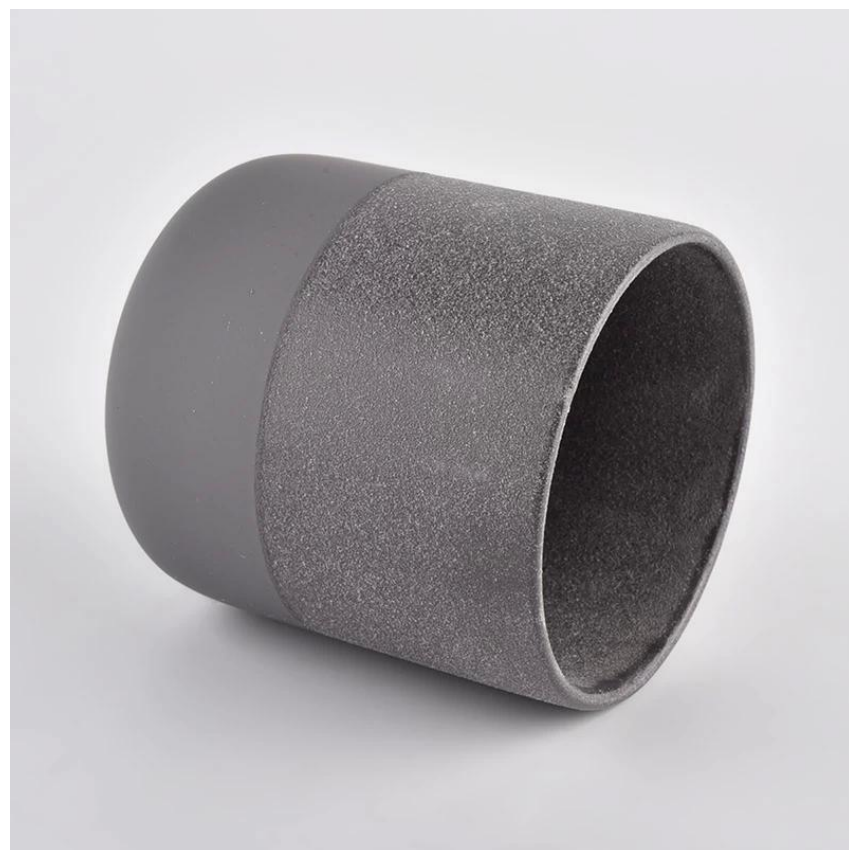

. Relaxare și viață romantică

Designul de dimensiuni flexibile permite ca piața dvs. să crească rapid

Numele articolului: SGMK21072601.

TOP DIA: 88 mm

Dia de jos: 51 mm

Înălțime: 100 mm

Greutate: 285 g

Capacitate: 420 ml