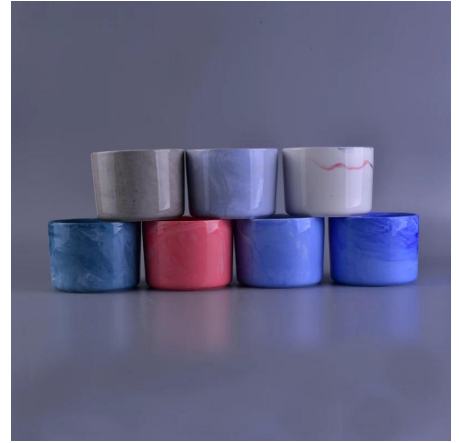

Office & Sample Room

[Shenzhen Sunny Glassware Co., Ltd.](#) a fost înființată în 1992. Suntem în această industrie de mai bine de 20 de ani, ca producător profesionist, ne-am specializat în proiectarea articolelor din sticlă, fabricarea articolelor din sticlă, precum și exportul. Liniile noastre de produse variază de la lucrate manual la fabricate automat. Am produs deja produse abundente precum pahar de sticlă, sticlă borosilicat, pahar, vază, castron, suport pentru lumânări, pahare, scrumieră, tabkeware, sticlă de scurgere etc.. toate obiectele de sticlă folosite zilnic, în total există mai mult de 4.000 de stiluri diferite. Avem o echipă excelentă de proiectare pentru crearea de produse inovatoare și lacrimă QC strictă pentru asigurarea calității. Serviciile OEM / ODM sunt acceptate, de asemenea.