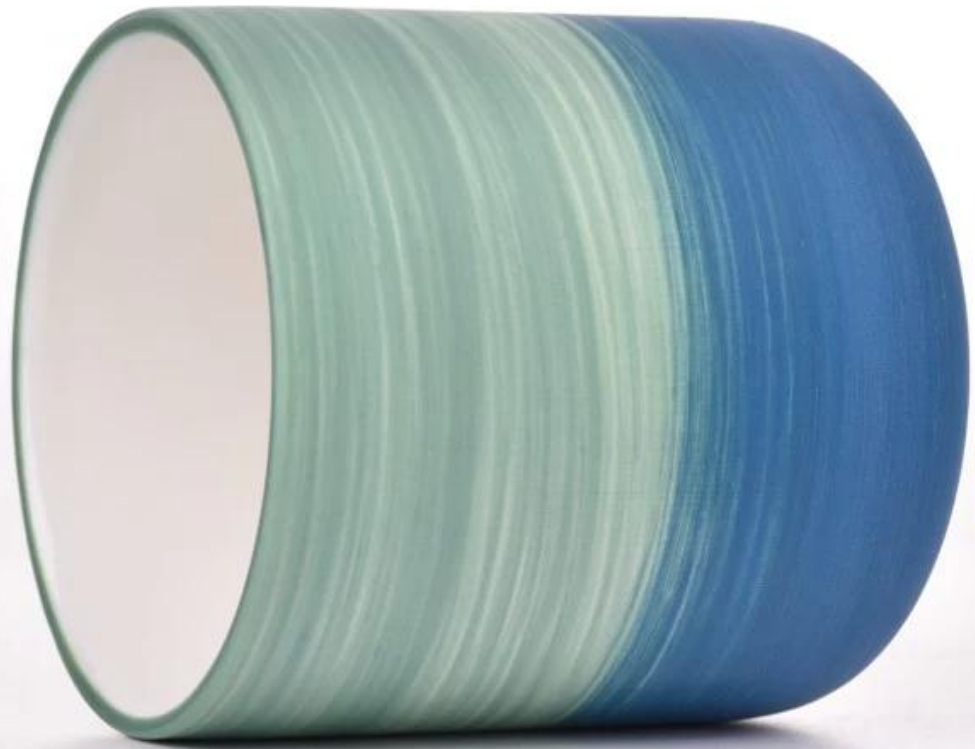

## Описание продукта

<b>наименование товара</b>	Керамические сосуды для свечей с круглым дном на 10 унций и 11 унций оптом
<b>Время выборки</b>	1. 5 дней при наличии формы и размера 2. 15 дней, если вам нужны новые формы и размеры
<b>Мера</b>	Пункт №:SGMK23041520
<b>Упаковка</b>	Обычная упаковка, индивидуальная подарочная коробка, коробка из ПВХ, оконная коробка, цветная коробка, белая коробка и т. Д.
<b>Срок поставки</b>	В течение 35 дней после подтверждения образца и заказа
<b>Условия оплаты</b>	30% предоплата банковским переводом заранее и баланс против копии В/Л
<b>Отгрузка</b>	По морю, по воздуху, экспресс-доставкой и вашим агентом по доставке.
<b>Использование</b>	Домашний декор, свадебное украшение, свадебные сувениры, украшение украшения,