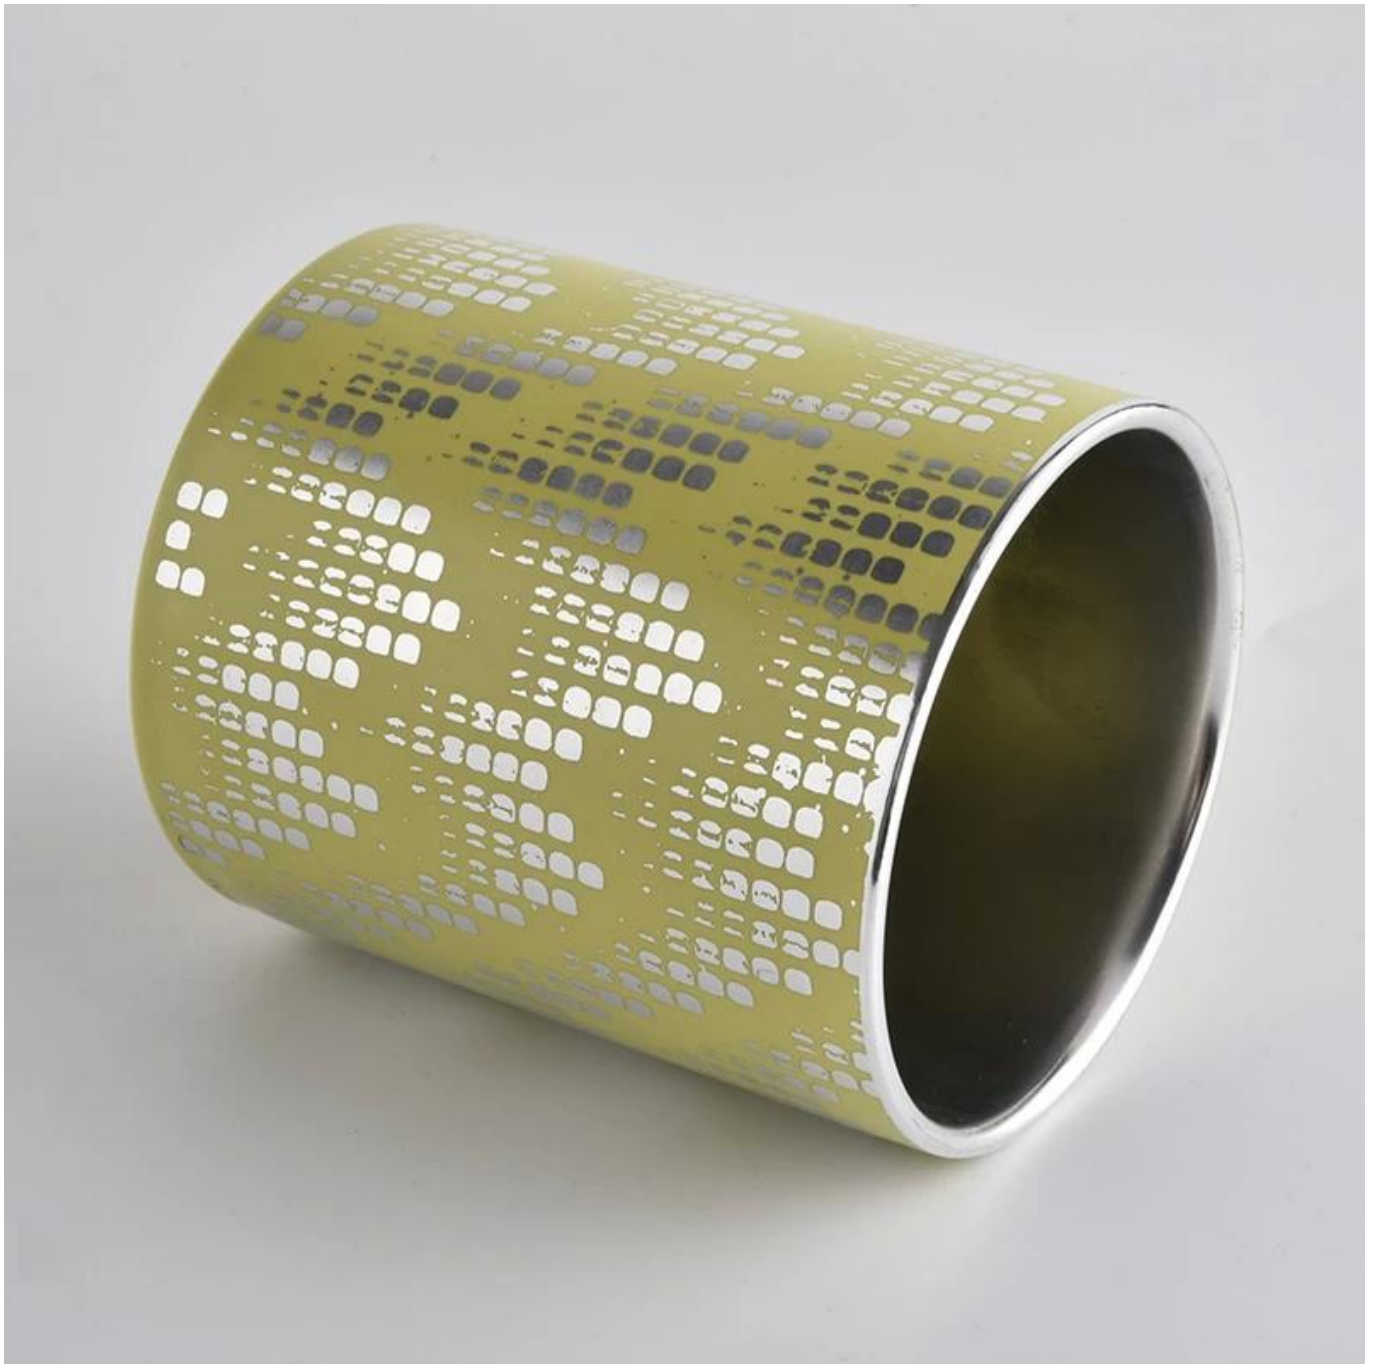

Держатели керамической свечи с серебром внутри

Superior Products Quality

Sunny demolished 80,000pcs candle holders without visible blemish

80% Candle Jars Exclusive Supplier

including Nest Fragrance, Candle Lite, UGG etc popular brands

Свяжитесь с нами: sales21@sunnyglassware.com для более подробной информации

Product Details

Название продукта

Держатели керамической свечи с серебром внутри

Статья 2.	SGXYT20090716
- хватит уже.	<p>Тор dia: 88mm Нижняя диа: 80 мм Высота: 100 мм Вес: 39гр Емкость: 415ml</p>
- пропускная способность	Свечи разных размеров и т.д. Он в наличии
Время отбора проб	<p>1,5 дня при наличии формы и размера изделия 2.15 дней, если вам нужна новая форма и размер продукта</p>
Упаковка (по запросу)	Обычная упаковка 24 штук / 36 штук / 48 штук и так далее для экспорта коробки с яйцеделителем
Мс мс мс	3000шт.
Срок поставки	В течение 55 дней с момента подтверждения заказа
Условия оплаты	30% депозита Т/Т заранее, остаток после отображения копии В/Л
Характеристики продукта	<ol style="list-style-type: none"> 1. Высокое качество и конкурентоспособные цены 2. Испытание ASTM 3. По окружающей среде 4. Он широко ориентирован на свадьбы, вечеринки, дома, бары и т.д. 5. Керамический контанер с декорацией для преобразования