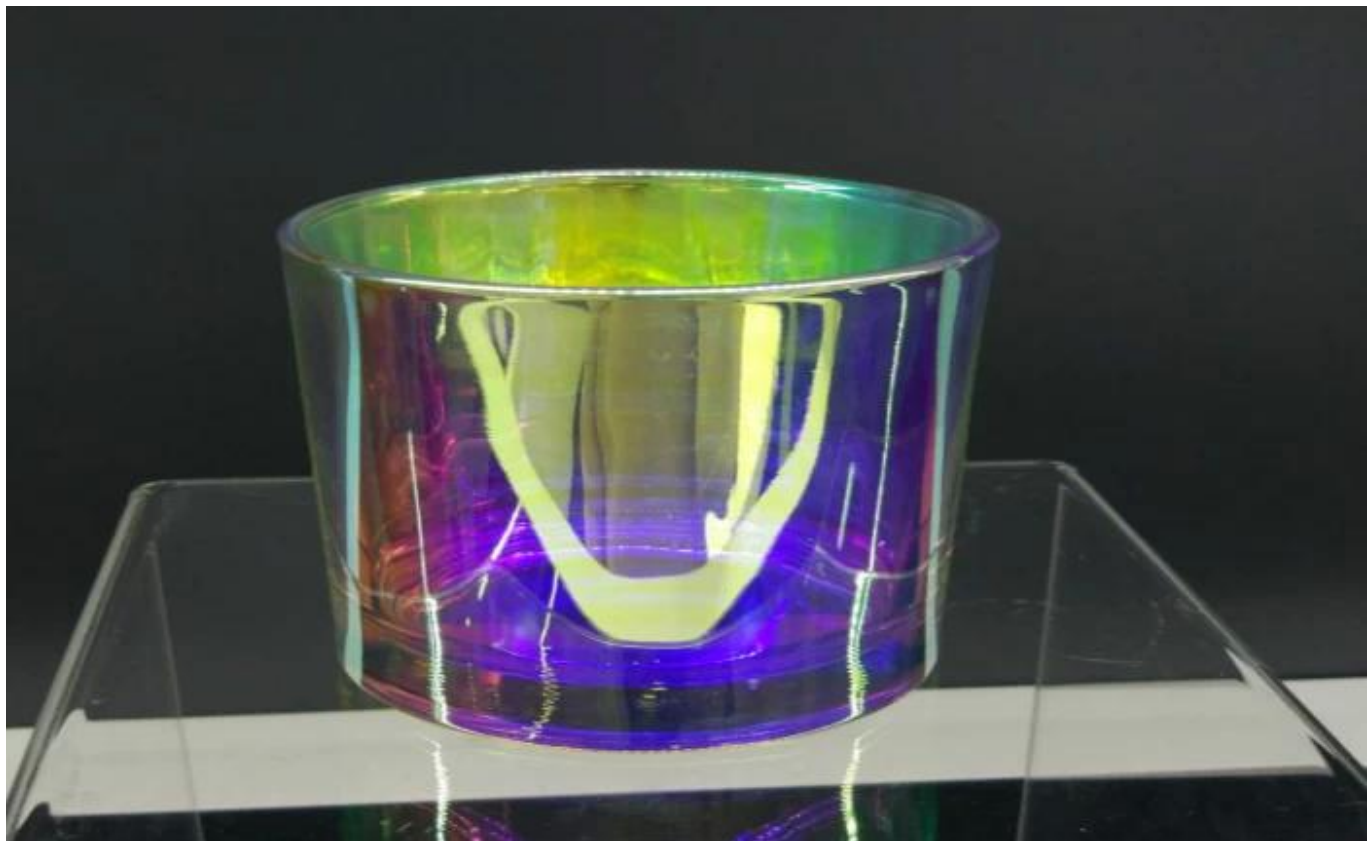

Мы воплотите свои идеи в творческие ароматические продукты и продать их очень хорошо на местном рынке.

Sunny Выставочный зал для образцов стеклянной посуды

Ризображения продуктов

2 унции 3 унции 6 унций 8 унций 10 унций 12 унций 14 унций 16 унций 20 унций радужные
стеклянные сосуды для свечей