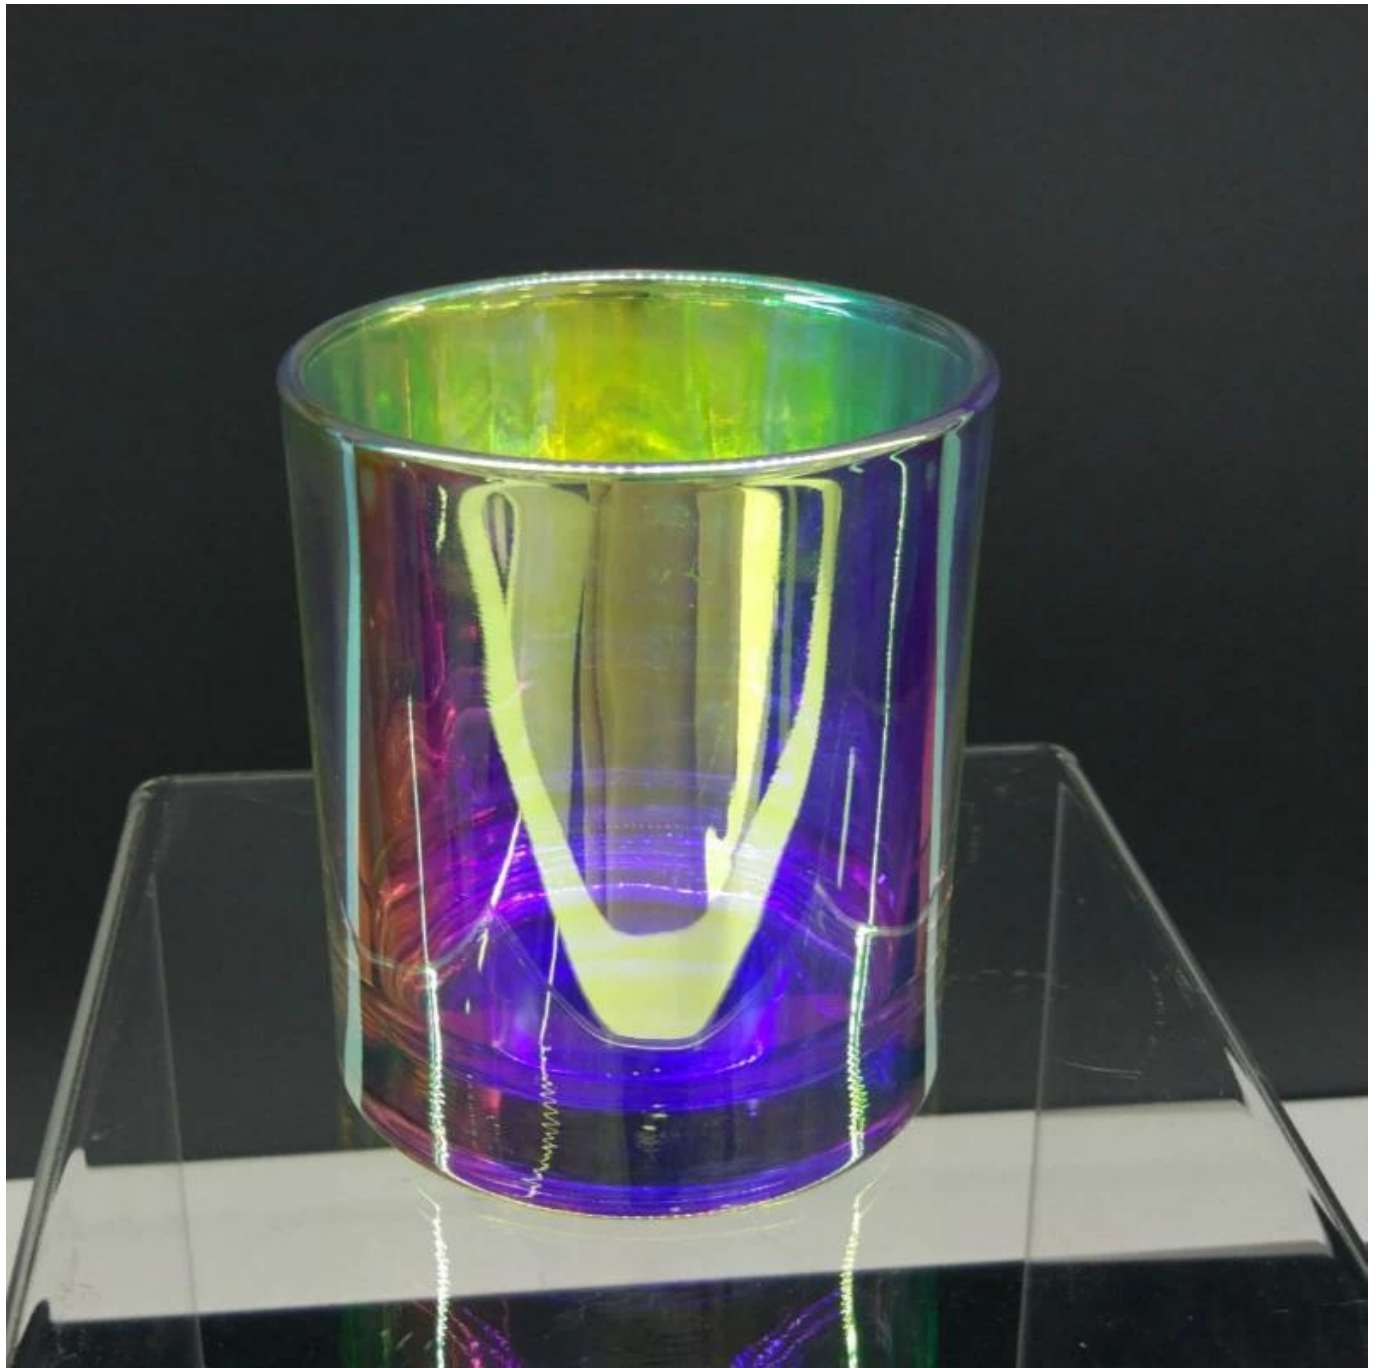

Мы воплотите свои идеи в творческие ароматические продукты и продать их очень хорошо на местном рынке.

Sunny Выставочный зал для образцов стеклянной посуды

Ризображения продуктов

2 унции 3 унции 6 унций 8 унций 10 унций 12 унций 14 унций 16 унций 20 унций радужные
стеклянные сосуды для свечей