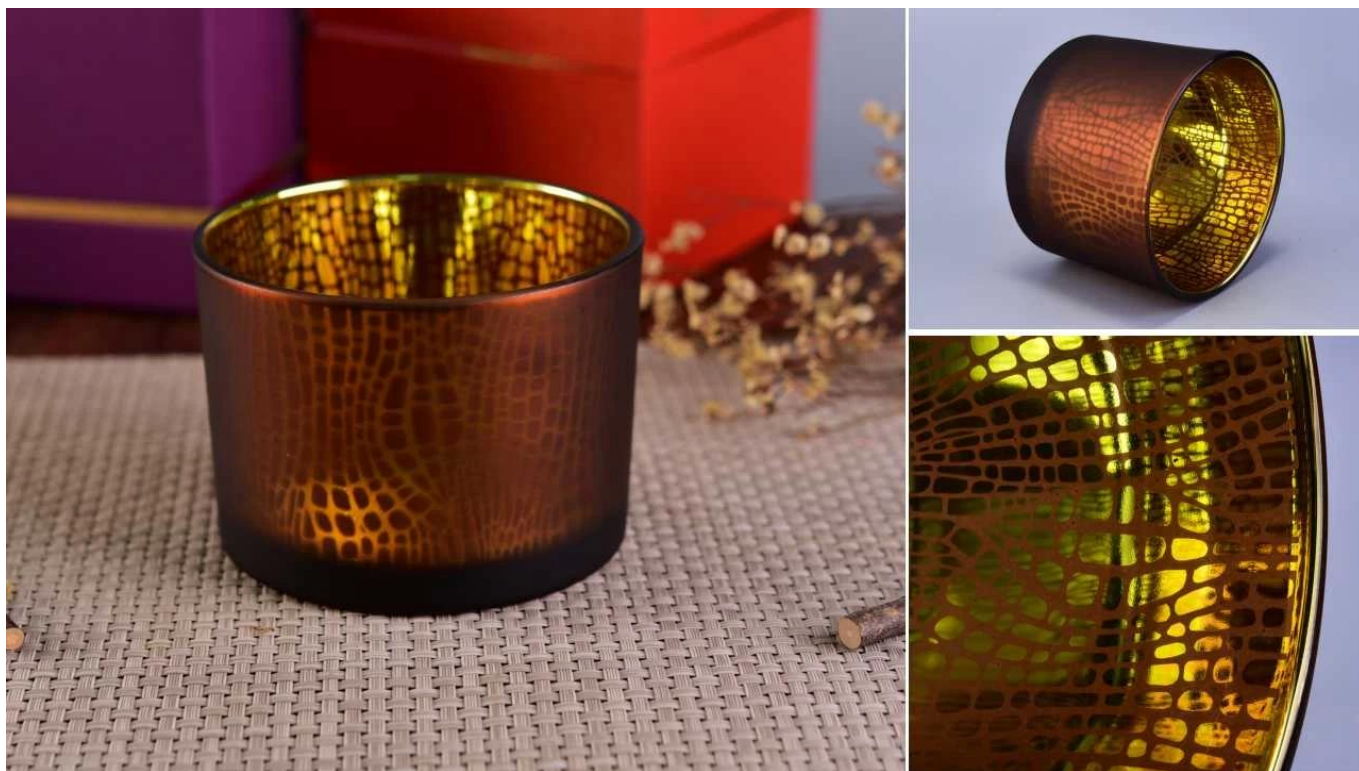

Это обычные классические стеклянные подсвечники на рынке, у нас есть нормальное количество для небольшого заказа. Вы можете сделать разные цвета в пределах определенного количества.

Product size

Top dia: 110MM
Bottom dia: 104MM
Height: 80MM

Ниже представлены цвета и узоры, которые мы делали раньше. Что вы думаете об этом украшении?