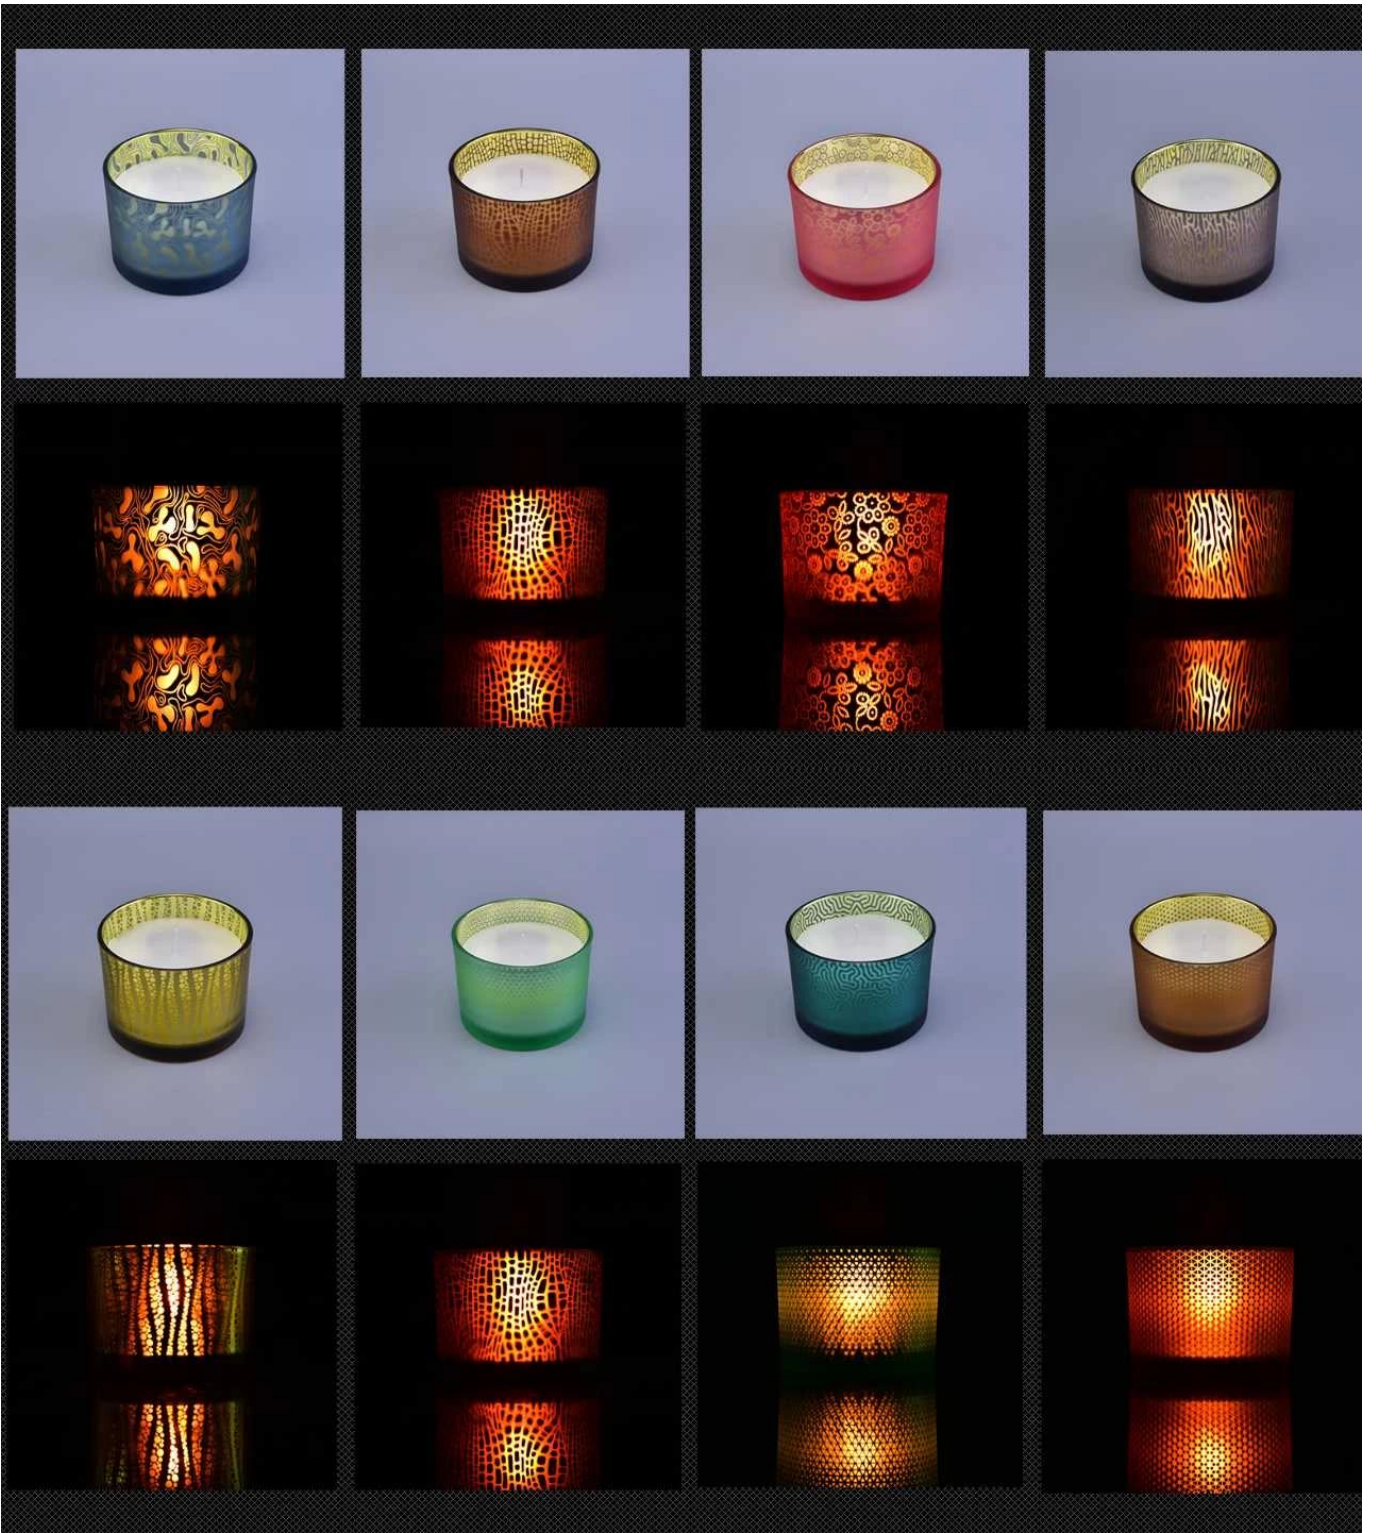

Product size

Top dia: 110MM
Bottom dia: 104MM
Height: 80MM

Ниже представлены цвета и узоры, которые мы делали раньше. Что вы думаете об этом украшении?

PS:

Sunny Glassware had applied the patent for our own designs, they are protected by copyright and not allowed to show any other vendors to quote or copy.