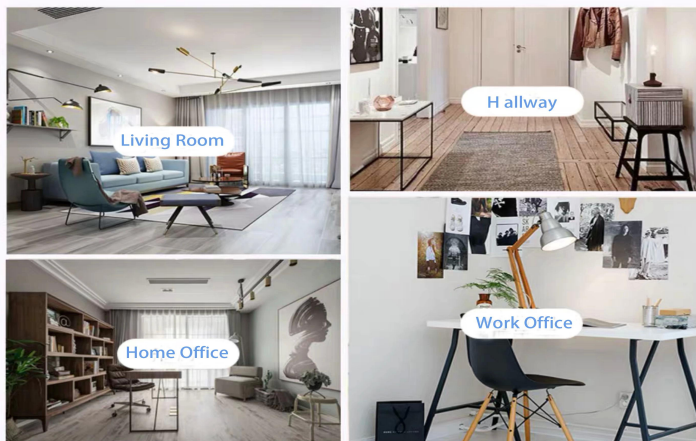

Жизненная сцена

- . Кофе или бар
- . Идеально подходит для семей, отелей
или садов
- . Подарок сладкого любовника
- . Каждый ремонт

Range of the application

Office & Sample Room

Мы приобрели международный офис площадью 1800 квадратных метров в Шэньчжэне.

Пример показа комнаты

Meiyang Glass предлагает больше, чем просто **В комнате для образцов Шэньчжэня 5000 штук** Широкий выбор вариантов. Он выиграл большую карту [Отзывы клиентов](#). Добро пожаловать в офис в Шэньчжэне! Изображение выглядит следующим образом **Просто часть наших дизайнерских подсвечников** Добро пожаловать в офис в Шэньчжэне, чтобы найти своего фаворита, он преподнесет вам много сюрпризов, потому что в Китае сложно найти другого поставщика.