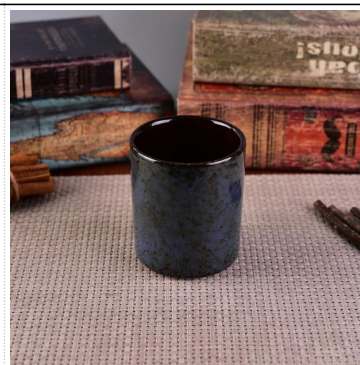

## Использование продукта

---

1. Алюминиевые металлические баллончики держатели могут быть использованы в свадебное украшение, домашнее украшение, вечеринка, банкет,
2. Этот контейнер свечи очень большой, как великолепное центральное место для события
3. Алюминиевые металлические свечи банки могут украсить ваши внутри и снаружи с различными эффектами, такими как цвет распыления, серебра или золотого гальванического покрытия.
4. Сосуд алюминиевой металлической свечи Это прекрасный подарок, как дома варминги и другие мероприятия.

[More Product Pictures](#)

[Similar Products Link](#)