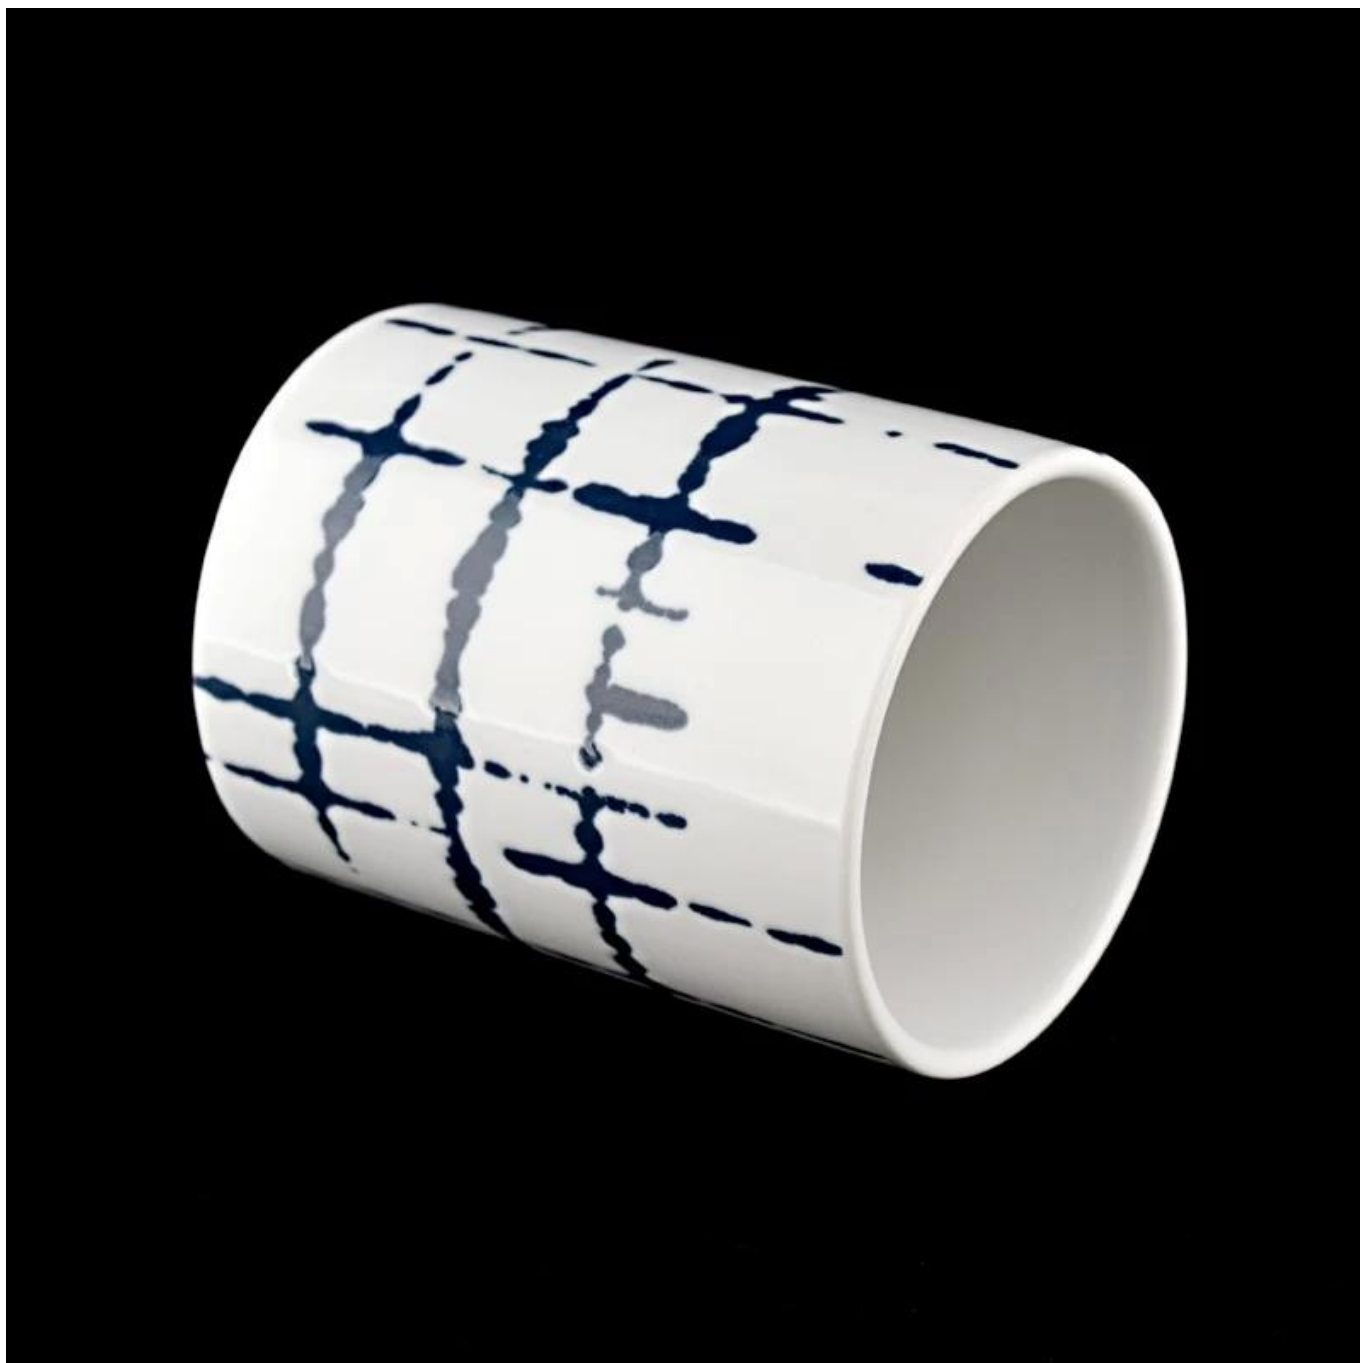

Не беспокойтесь о нежелательных запахах в вашем доме или любом другом месте, используя свечи, которые практически не издают запаха, чтобы избежать надоедливых запахов и аллергических реакций.

Идеальное украшение

изящные стеклянные подсвечники можно использовать на свадьбах, Дне святого Валентина, Рождестве, Дне благодарения, Хэллоуине, годовщине

Они [керамические бетонные банки для свечей](#) сделайте прекрасные сувениры, чтобы подарить гостям на свадьбах, детских душах и других мероприятиях. Они также станут отличным подарком на день рождения, праздник и новоселье!

[Солнечная посуда](#) предлагаем различные украшения для банок для свечей,