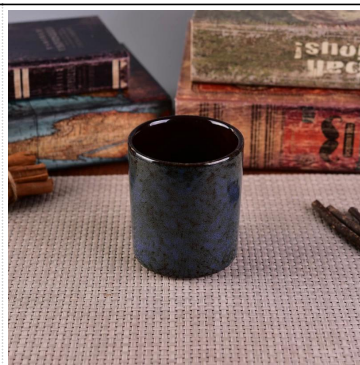

5. У нас есть профессиональная мастерская и склад для обеспечения сроков доставки.

Использование продукта

1. Керамические держатели candle могут использоваться в свадебных украшениях, украшениях дома, вечеринках, банкетах и т. Д.,
2. Этот контейнер для свечей отлично подойдет в качестве великолепного украшения для торжества.
3. Керамические сосуды для свечей могут украсить ваше помещение и на открытом воздухе с помощью этого керамического подсвечника для украшения дома из блестящей глазури.
4. Керамический сосуд для свечи. прекрасный подарок на новоселье и другие мероприятия.

[More Product Pictures](#)

[Similar Products Link](#)

Office & Sample Room

[Шэньчжэнь Солнечный Стеклянная посуда, ООО](#) была основана в 1992 году. Мы работаем в этой отрасли более 20 лет, как профессиональный производитель, мы специализируемся на разработке изделий из стекла, производстве изделий из стекла, а также на экспорте. Наши производственные линии варьируются от ручной работы до машинной. Мы уже производили множество продуктов, таких как [стеклянный стакан](#), [боросиликатное стекло](#), [рюмка](#), [ваза](#), [миска](#), [подсвечник](#), [бокалы](#), [пепельница](#), [посуда для столовых приборов](#), [стекло для стекания](#) и т. д.. вся посуда повседневного использования, всего существует более 4000 различных стилей. У нас есть отличная команда дизайнеров для создания инновационных продуктов и строгий контроль качества для обеспечения качества. Также поддерживаются серверы OEM / ODM.