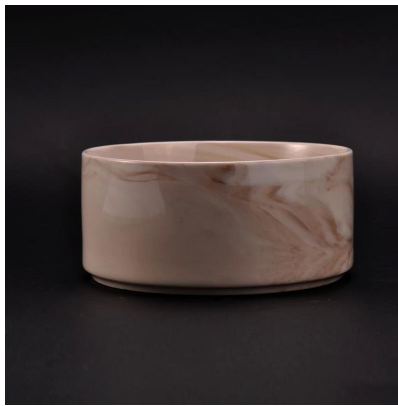

Использование продукта

- 
1. Керамические держатели candle могут использоваться в свадебных украшениях, украшениях дома, вечеринках, банкетах и т. Д.,
  2. Этот контейнер для свечей отлично подойдет в качестве великолепного украшения для торжества.
  3. Керамические сосуды для свечей могут украсить ваше помещение и на открытом воздухе с помощью этого изящного стеклянного подсвечника в форме розы.
  4. Керамический сосуд для свечи. прекрасный подарок на новоселье и другие мероприятия.

More Product Pictures

[Similar Products Link](#)

Декоративная баночка для ароматической свечи из соевого воска ручной работы

Горячая распродажа матовая белая мраморная свеча для домашнего аромата

Мраморные ароматические свечи в керамическом сосуде для свечей с мраморной печатью деколи