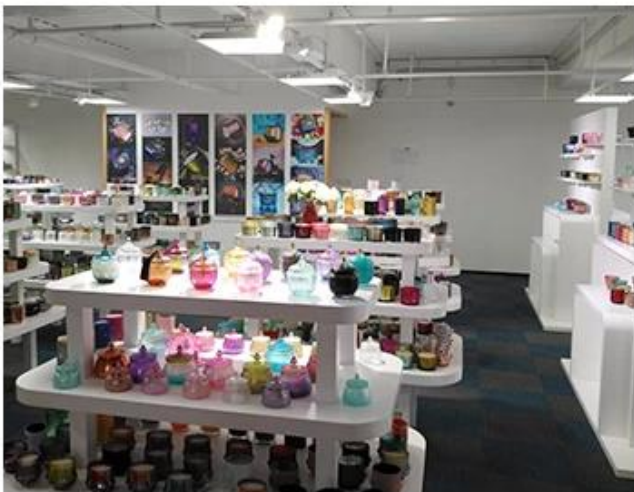

Wooden case

Office & Sample Room

Мы приобрели международный офис площадью 1800 квадратных метров в Шэньчжэне.

Пример показа комнаты

Meiyang Glass предлагает больше, чем просто **В комнате для образцов Шэньчжэня 5000 штук** Широкий выбор вариантов. Он выиграл большую карту [Отзывы клиентов](#). Добро пожаловать в офис в Шэньчжэне! Изображение выглядит следующим образом **Просто часть наших дизайнерских подсвечников** Добро пожаловать в офис в Шэньчжэне, чтобы найти своего фаворита, он преподнесет вам много сюрпризов, потому что в Китае сложно найти другого поставщика.

SAMPLE ROOM

There are more than 5000 products in
sample room of Sunny Glassware
for your reference. No second Co. in China!

Factory Show

Ниже представлены фотографии крупных онлайн-транзакций. Для получения дополнительной информации о заводе см.: [Завод тур](#)