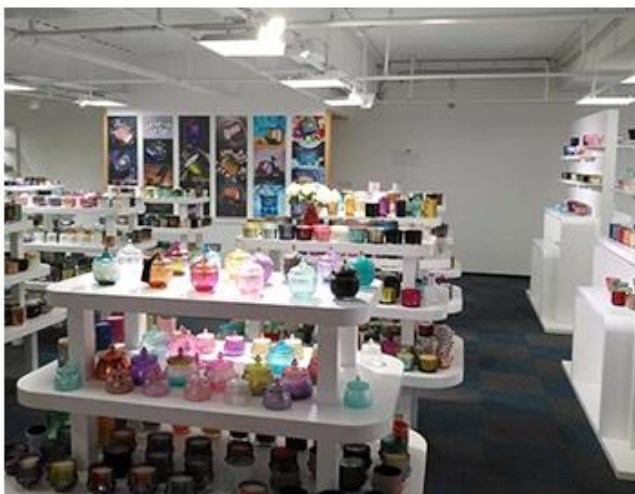

SAMPLE ROOM

There are more than 5000 products in
sample room of Sunny Glassware
for your reference. No second Co. in China!

Factory Show

Ниже приведены фотографии основных онлайн-транзакций. Дополнительную информацию о заводе см. в: [Экскурсия по фабрике](#)