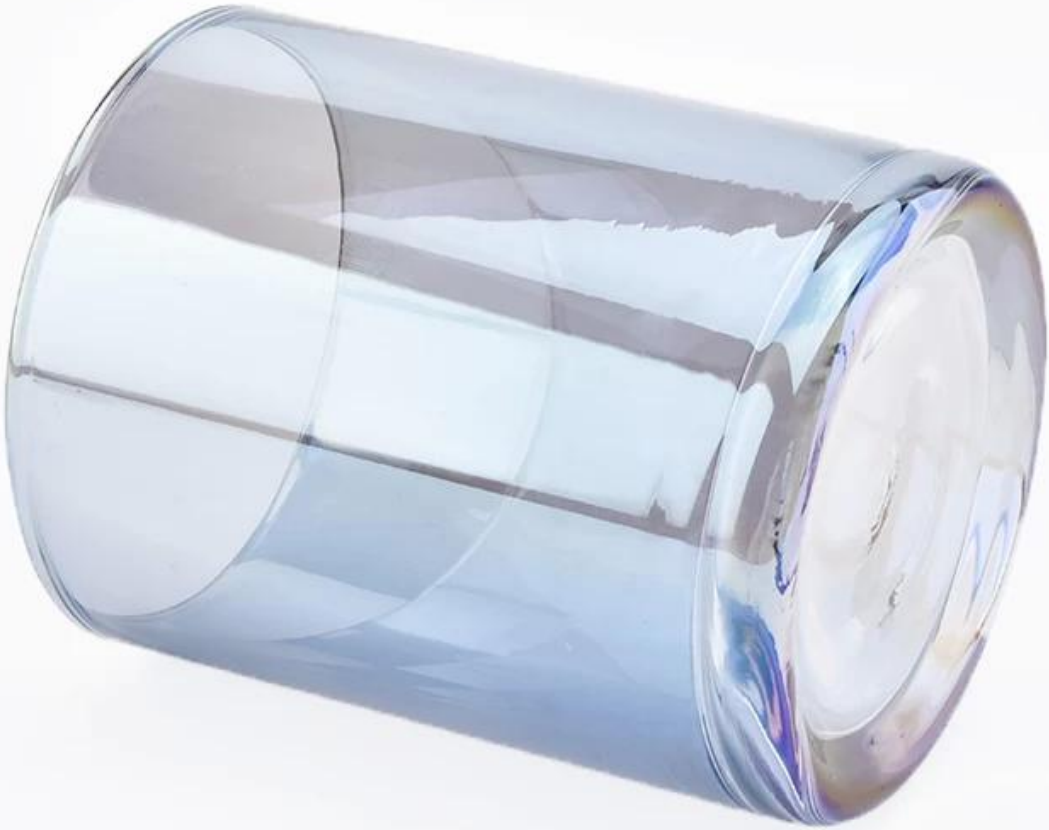

### Product Details

Номер позиции	SGXS19051408
Технические характеристики	Верхний диаметр: 82 мм Нижний диаметр: 80 мм Высота: 102 мм Вес: 258 г Емкость: 400 мл
Время выборки	1,5 дня при наличии формы и размера изделий 2,15 дня, если вам нужна новая форма и размер продукции
упаковка	упаковка безопасности 24пкс/36пкс/48пкс регулярная и так далее. Коробка на экспорт с разделителем для яиц
Минимальный заказ	10000 шт.
Срок поставки	В течение 35 дней после подтверждения заказа
Условия оплаты	30% предоплата банковским переводом заранее, баланс против копии B/L
Особенности продукта	1. Высокое качество и конкурентоспособные цены 2. Проверка FDA, SGS, LFGB и т. д. 3. Экологичный 4. Он широко предназначен для свадеб, вечеринок, дома, баров и т. д. 5. машина сделана

### More Product Pictures