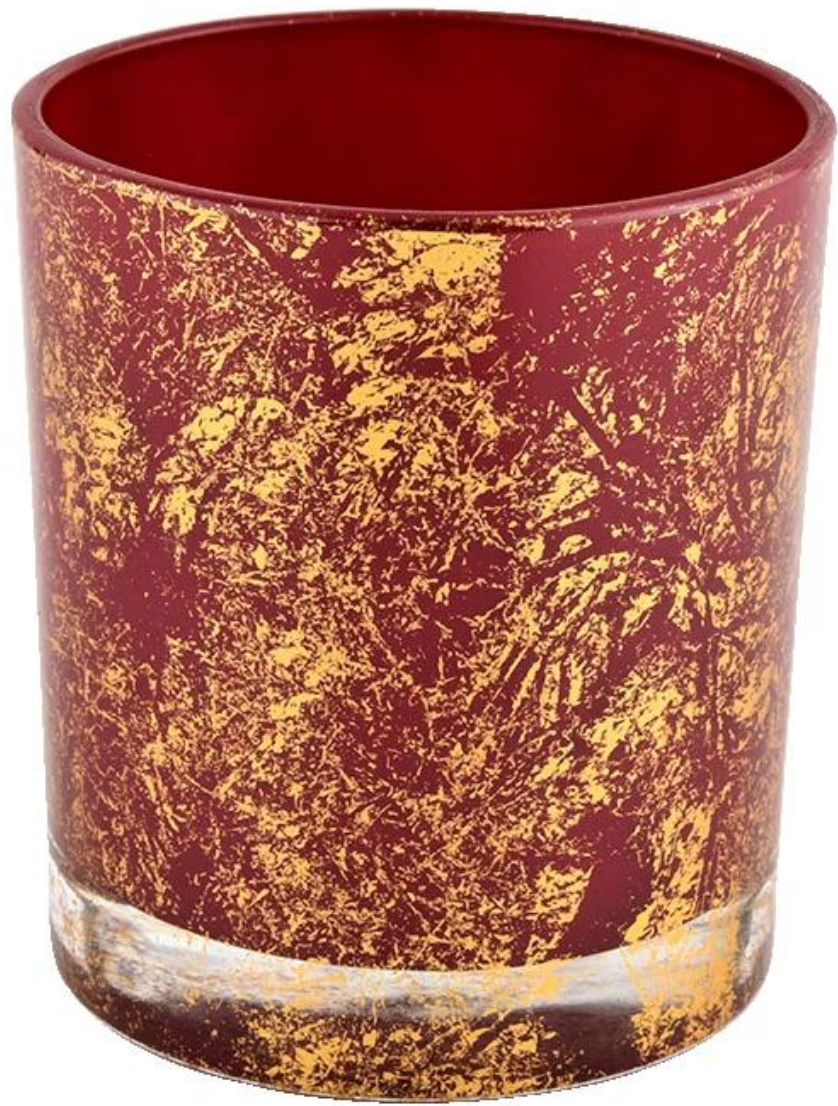

Изготовленная на заказ высококачественная золотая пыль для печати и банки из красного стекла для свечей

Почему выбирают [Солнечная посуда](#)

- Максимальная преданность дизайну, никогда не сжатию по качеству
- [Солнечная посуда](#) Строго защищайте дизайн клиентов, все недавно разработанные товары от нас не копировались в течение трех лет.
- Качество продукции является основным направлением деятельности Солнечная посуда. [Солнечная посуда](#) раз снесли 80000 шт стеклянных сосудов с едва заметным огрехом.

| | |
|-----------------------|--|
| Мера | Пункт №:SGHL21112615 Верхний диаметр: 80 мм Нижний диаметр: 74 мм Высота: 90 мм Вес: 303 г Емкость: 290 мл |
| Упаковка | Обычная упаковка, индивидуальная подарочная коробка, коробка из ПВХ, оконная коробка, цветная коробка, белая коробка и т. Д. |
| Срок поставки | В течение 35 дней после подтверждения образца и заказа |
| Условия оплаты | 30% предоплата банковским переводом заранее и баланс против копии В/Л |
| Отгрузка | По морю, по воздуху, экспресс-доставкой и вашим агентом по доставке. |
| Использование | Домашний декор, свадебное украшение, свадебные сувениры, украшение украшения, |