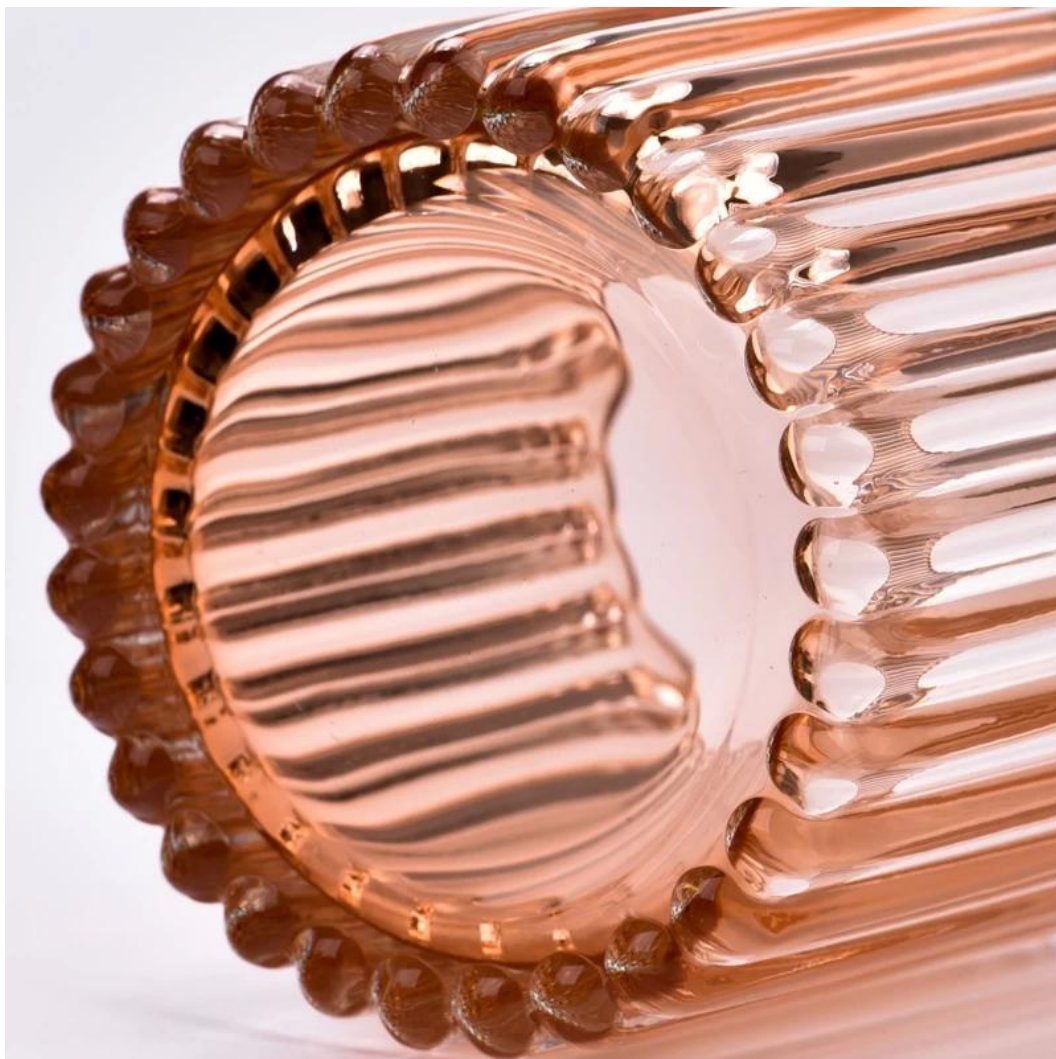

Номер товара:
SGCX23042728
Верхний диаметр: 89 мм
Нижний диаметр: 84 мм
Высота: 90 мм
Вес: 360 г
Емкость: 338 мл
Минимальный заказ:
5000 штук

Мы воплощаем ваши
идеи в творческий
Продукты со специями
мы продаем сами на
местном рынке.