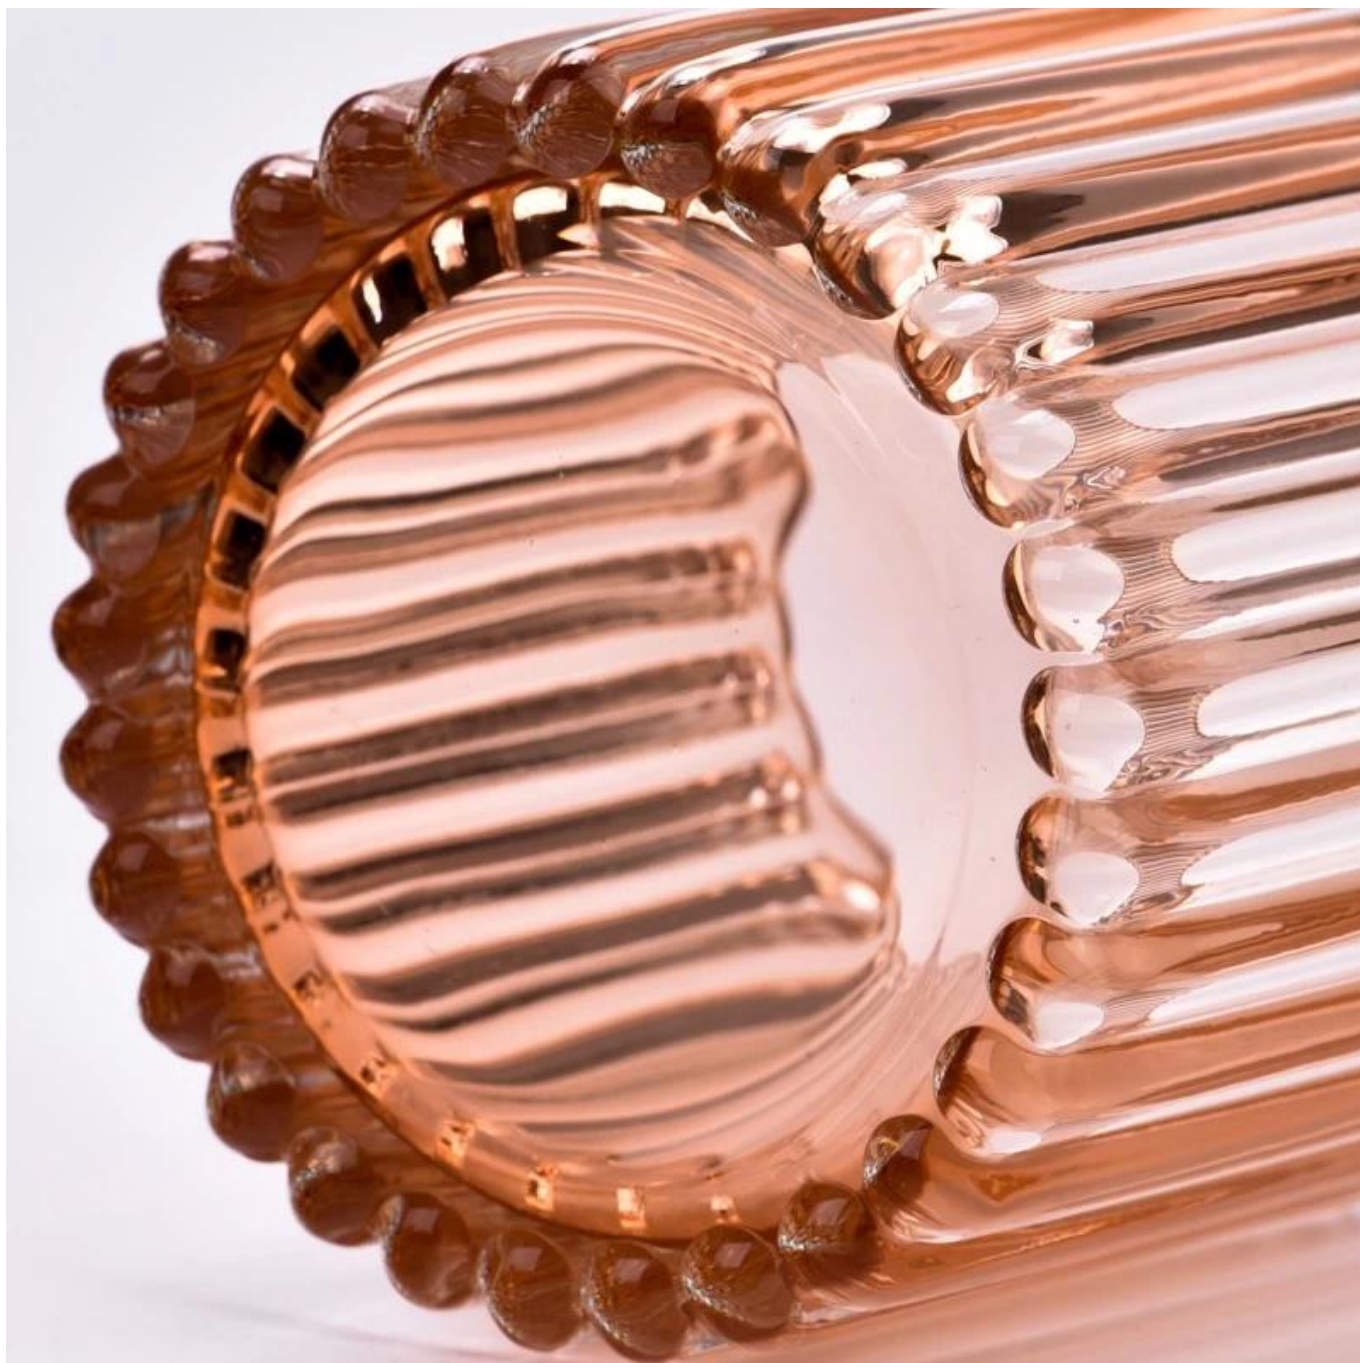

Приложение:

Декоративный ужин в баре или баре

- . Подходит для семей, отелей или садов.
- . Особый подарок любовнику

. Любой шанс украшения