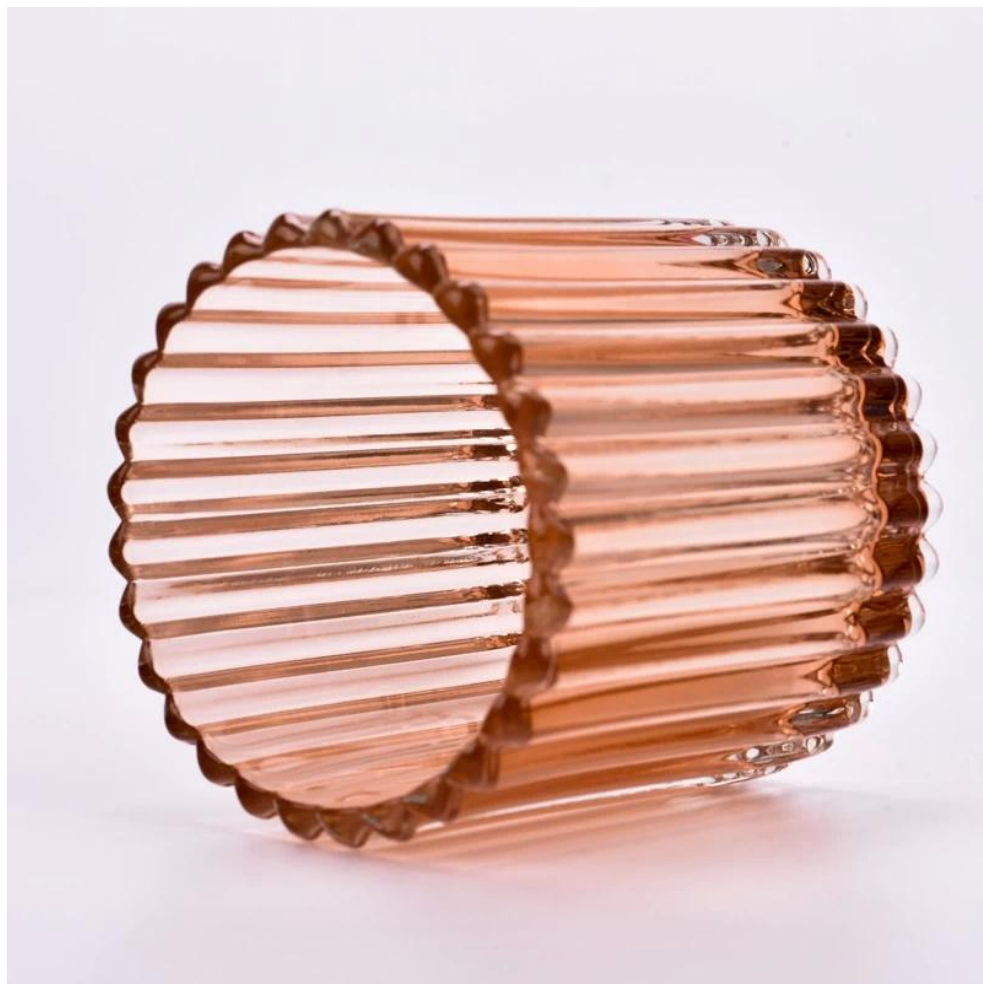

Солнечная посуда не только производит **ОЭМ/ОДМ** заказы, но также помогает многим брендам начать с концепции продукта.

почему выбирают солнечный свет?

Основное преимущество

Сосредоточьтесь на роскошном дизайне

Около 80% поставщиков американских парфюмерных брендов

. AQL плюс 6 строгих стандартов контроля качества

. Поддержание качества, образцов и оптовой продукции