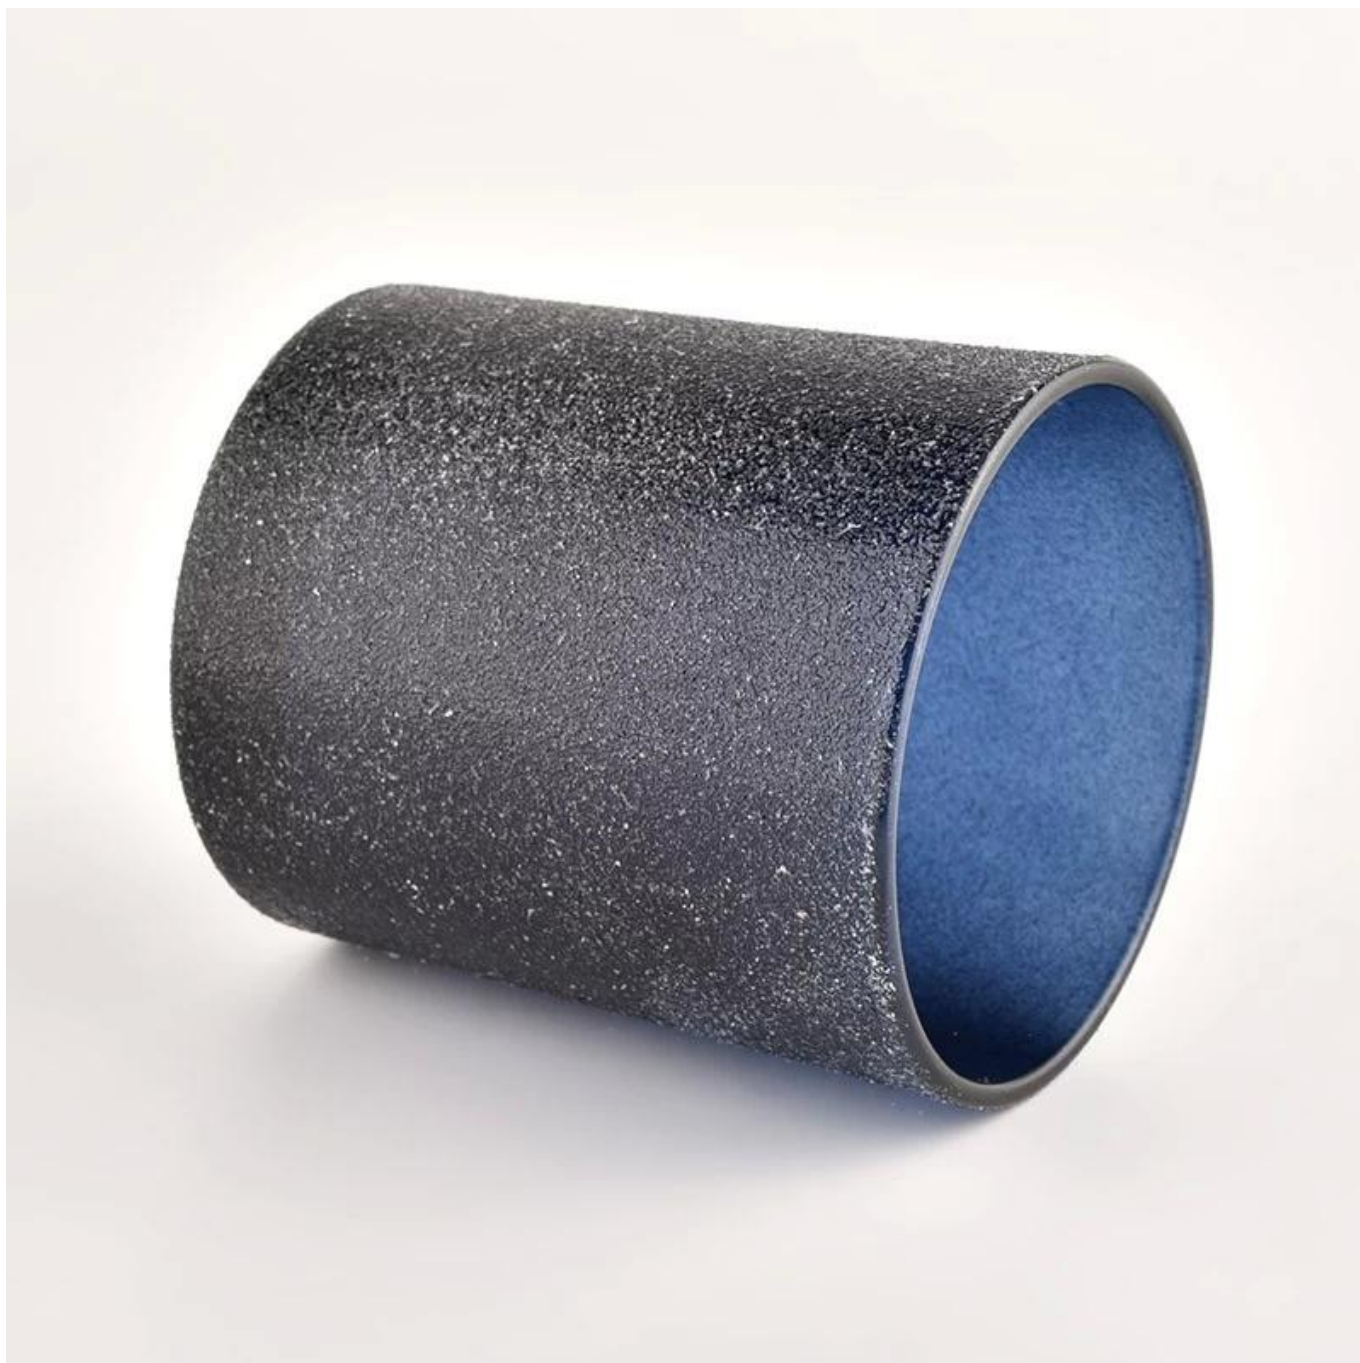

Настроить пустые черные матовые подсвечники украшения

Почему выбирают [Солнечная посуда](#)

- Максимальная преданность дизайну, никогда не сжатию по качеству
- [Солнечная посуда](#) Строго защищайте дизайн клиентов, все недавно разработанные товары от нас не копировались в течение трех лет.
- Качество продукции является основным направлением в [Солнечная посуда](#).

[Солнечная посуда](#) раз снесли 80000 шт стеклянных сосудов с едва заметным огрехом.

Описание товара

наименование товара	Настроить пустые черные матовые подсвечники украшения
Время выборки	1. 5 дней, если есть форма и размер стекла 2. 15 дней, если вам нужны новые формы и размеры стекла
Мера	Предмет номер.:СГХЛ21121521 Верхний диаметр: 80 мм Нижний диаметр: 74 мм Высота: 90 мм Вес: 290 г Емкость: 300 мл
Упаковка	Обычная упаковка, индивидуальная подарочная коробка, коробка из ПВХ, оконная коробка, цветная коробка, белая коробка и т. Д.
Срок поставки	В течение 35 дней после подтверждения образца и заказа
Условия оплаты	30% предоплата банковским переводом заранее и баланс против копии В/Л
Отгрузка	По морю, по воздуху, экспресс и ваш экспедитор приемлемы
Использование	Домашний декор, свадебное украшение, свадебные сувениры, украшение украшения,