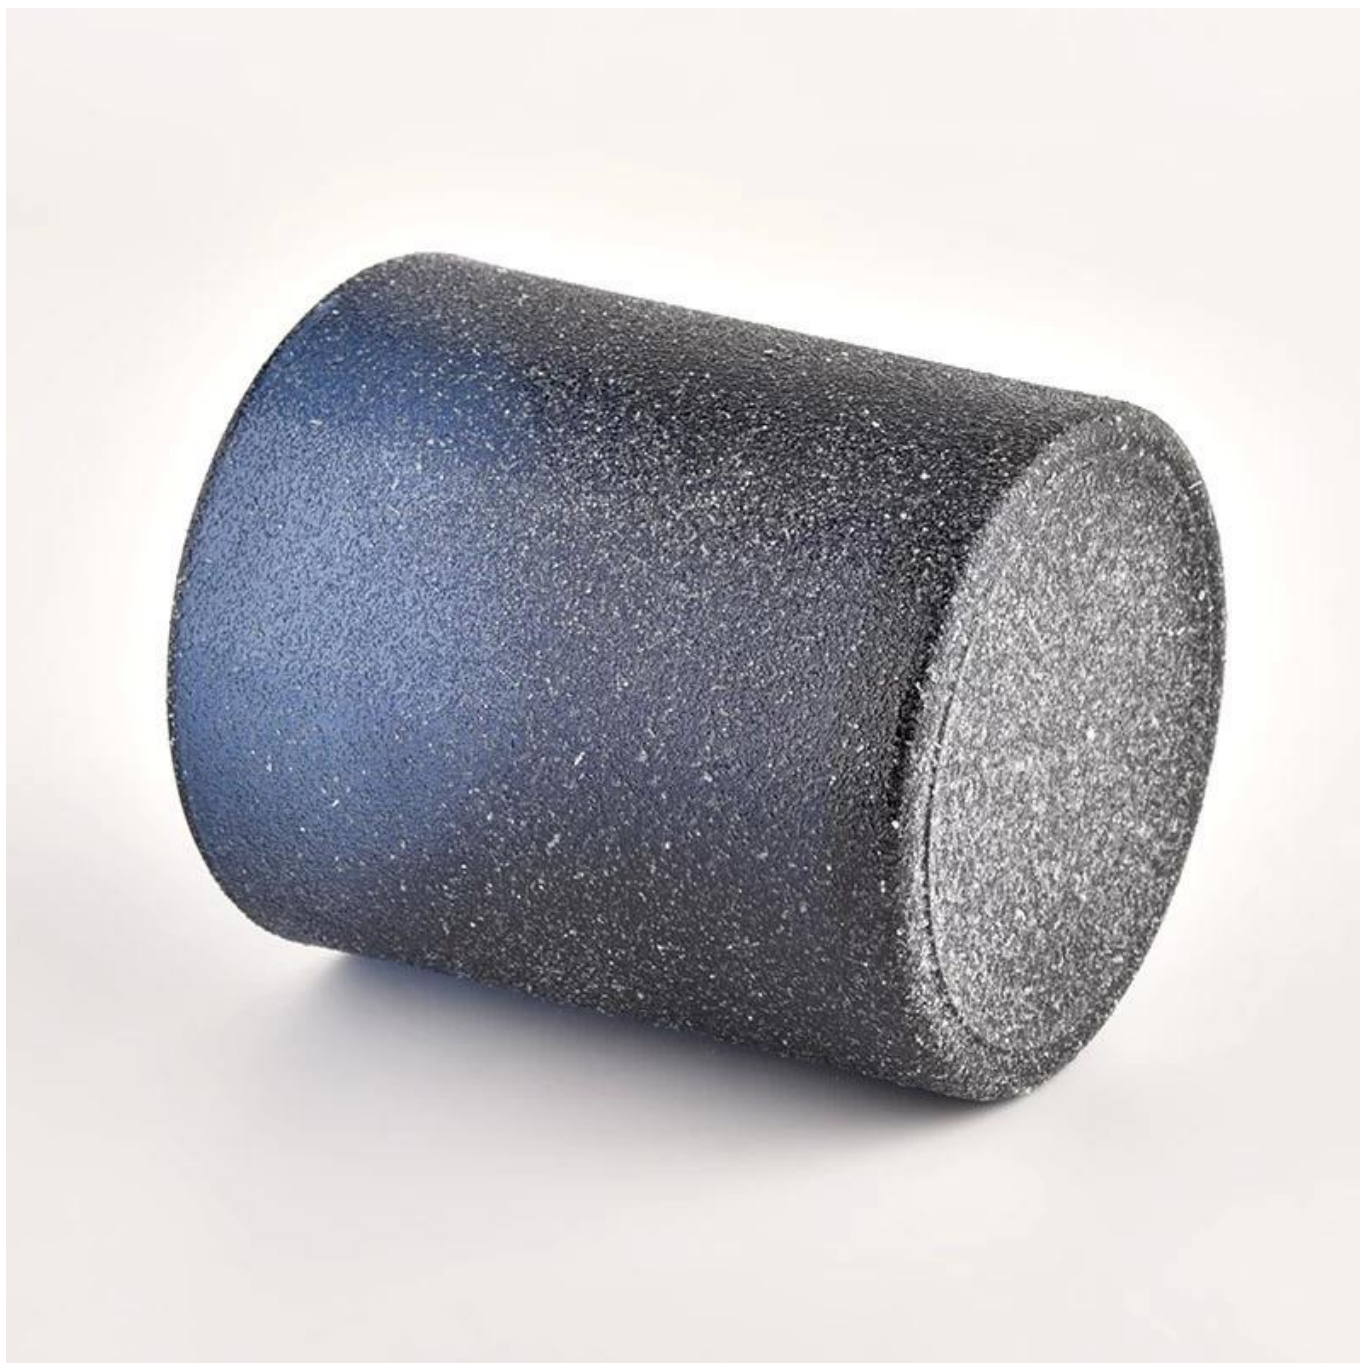

Этот великолепный [стеклянная банка для свечей](#) сочетается с любой мебелью для дома, например, обеденным столом, кухонной скамейкой, туалетным столиком, чайным столиком, кофейным баром и книжными полками. Это также легко собирается с ресторанами и отелями. Когда горит свеча, комната наполняется ароматом!