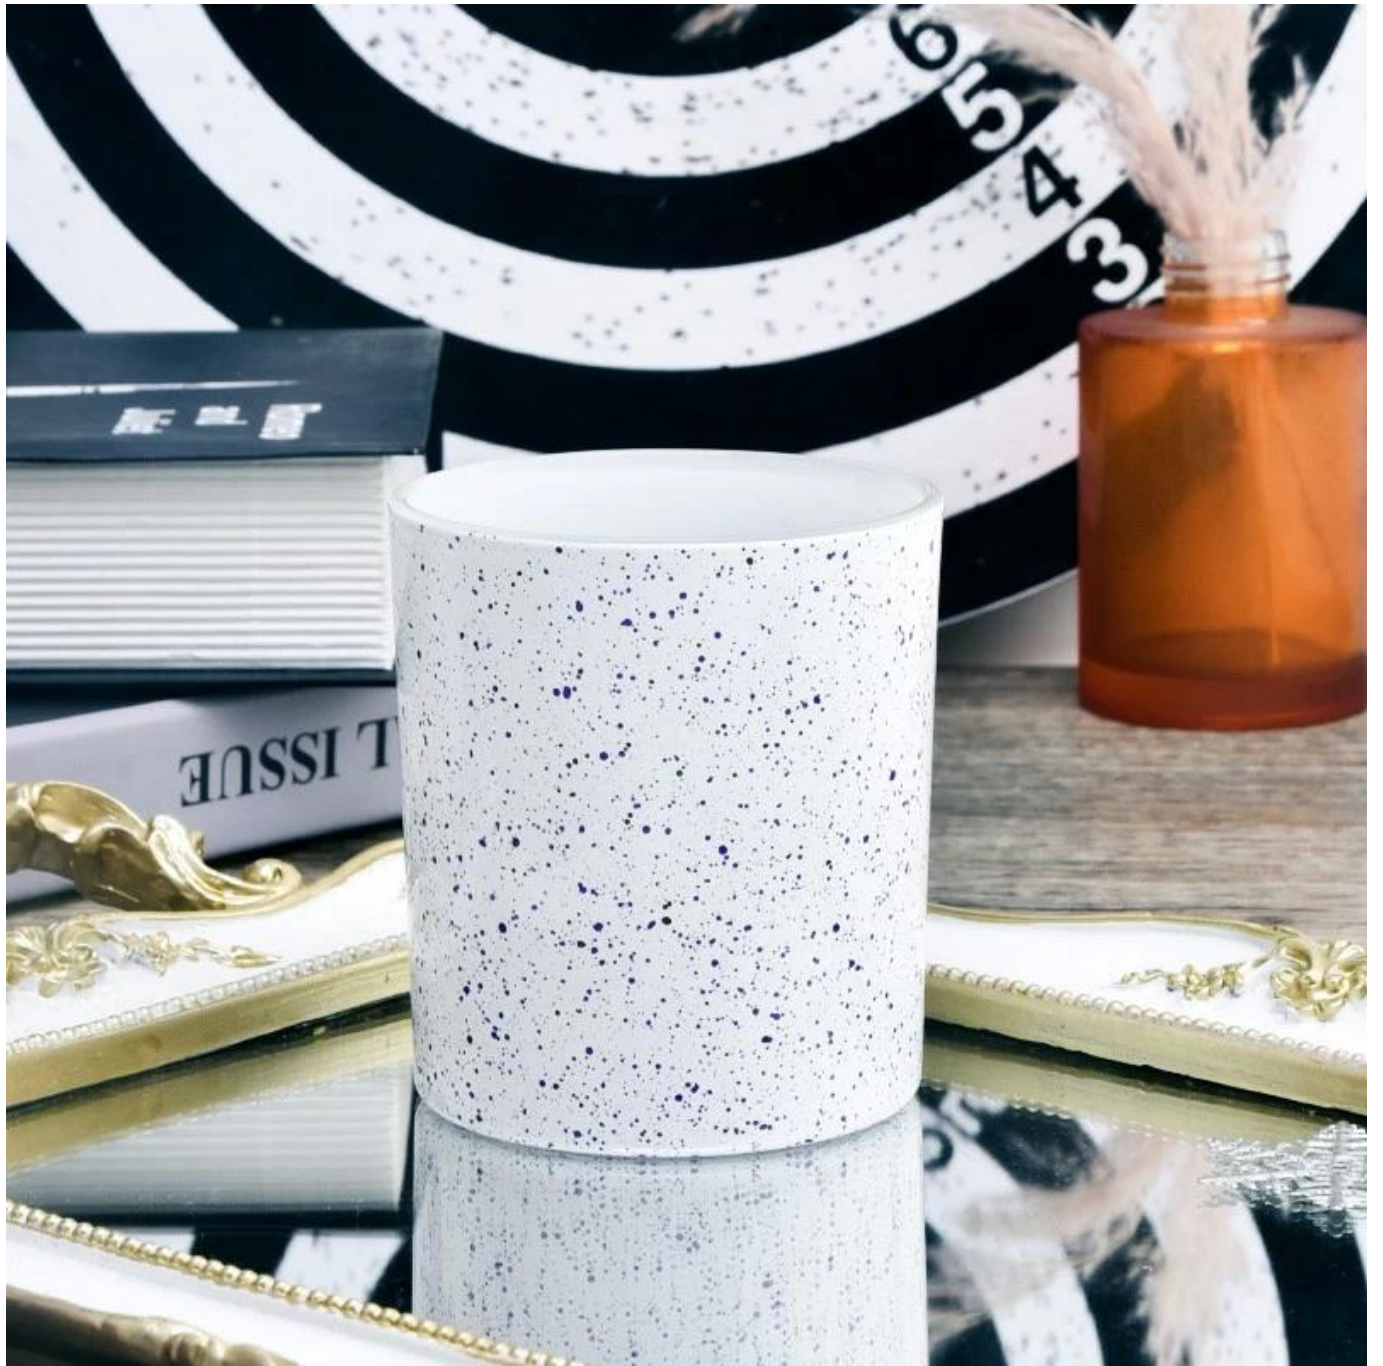

Описание банок для свечей

Эта новая серия красочна со случайной окраской. Размер стакана хорош для хранения около 8 унций воска.

Аксессуары для свечей

Команда и офис

Заводское шоу

FACTORY

There are about 20000 square meters in our factory which was built in 1992 year; Superior quality and high efficiency can be guranteed.