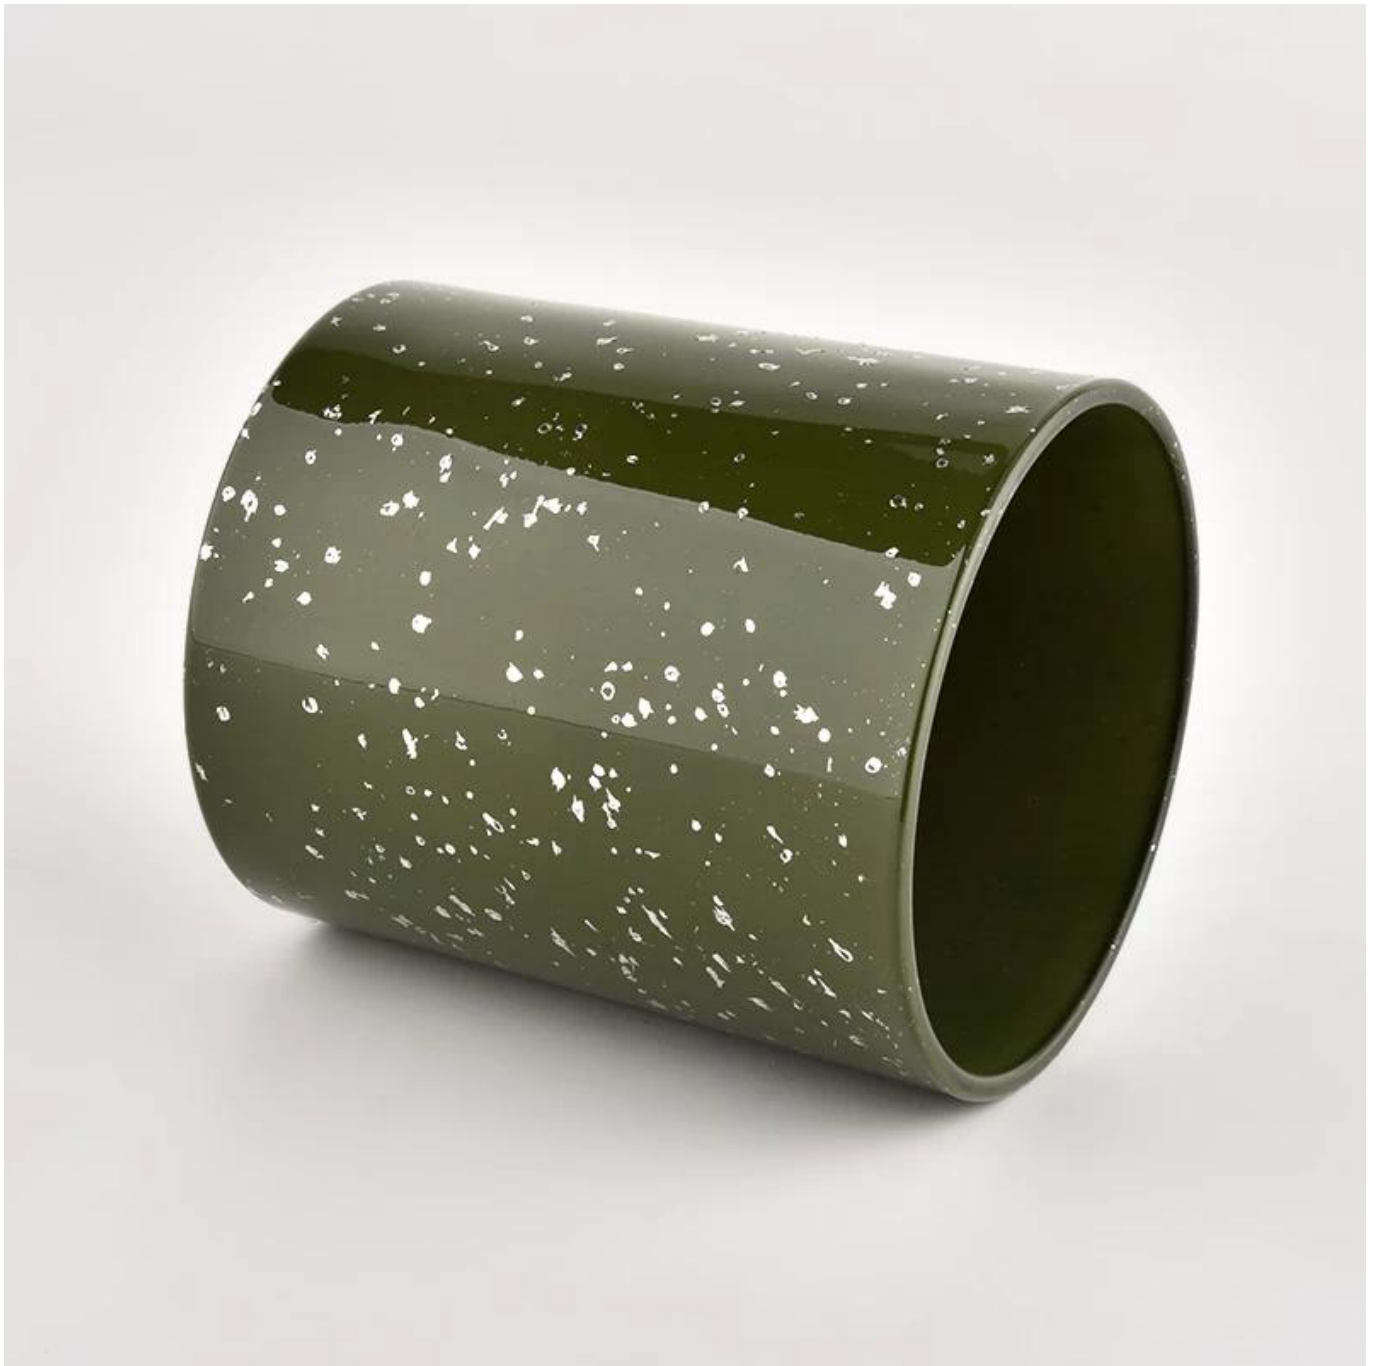

We get your ideas becoming
creative fragrance products
and sell them very well in
the local market.

Описание продукта

Добавьте нотку роскоши в свою коллекцию свечей с [Солнечная посуда](#) роскошь [сосуд для свечи из зеленого стекла](#). Белая окантовка на внешней стороне стекла придает стеклу эффект яркой крапинки. Добавляет красивый контраст и глубину зеленой отделке экстерьера, которая после освещения отражает мягкое, чарующее сияние.

Capacity:	Customized
Weight:	Customized

Outer box size:	Customized
Net weight:	Customized
Gross weight:	Customized

наименование товара	Высококачественная зеленая стеклянная свеча, роскошная банка для свечей с подарочной коробкой
Время выборки	1. 5 дней, если есть форма и размер стекла 2. 15 дней, если вам нужны новые формы и размеры стекла
Мера	Пункт №:SGHL21112606 Верхний диаметр: 80 мм Нижний диаметр: 74 мм Высота: 90 мм Вес: 303 г Емкость: 290 мл