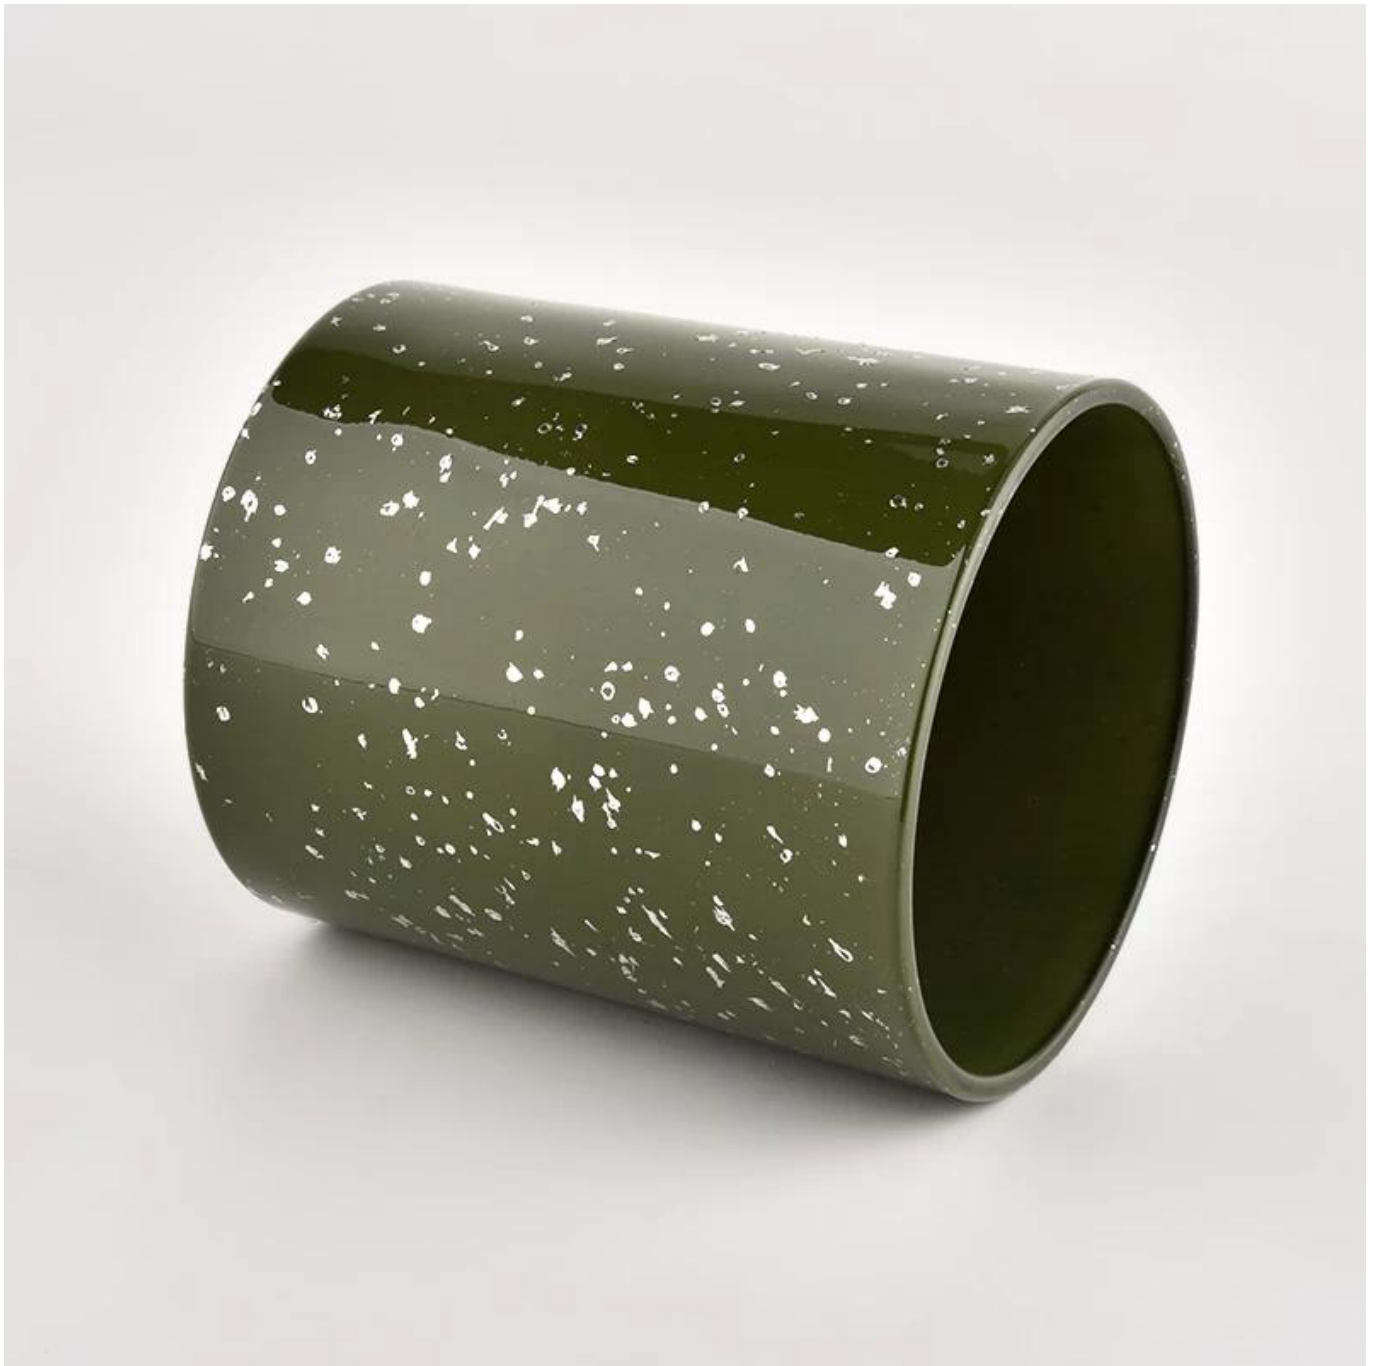

## Описание продукта

Добавьте нотку роскоши в свою коллекцию свечей с [Солнечная посуда](#) роскошь [сосуд для свечи из зеленого стекла](#). Белая окантовка на внешней стороне стекла придает стеклу эффект яркой крапинки. Добавляет красивый контраст и глубину зеленой отделке экстерьера, которая после освещения отражает мягкое, чарующее сияние.

Capacity:	Customized
Weight:	Customized

Outer box size:	Customized
Net weight:	Customized
Gross weight:	Customized

<b>наименование товара</b>	Высококачественная зеленая стеклянная свеча, роскошная банка для свечей с подарочной коробкой
<b>Время выборки</b>	1. 5 дней, если есть форма и размер стекла 2. 15 дней, если вам нужны новые формы и размеры стекла
<b>Мера</b>	Пункт №:SGHL21112606 Верхний диаметр: 80 мм Нижний диаметр: 74 мм Высота: 90 мм Вес: 303 г Емкость: 290 мл